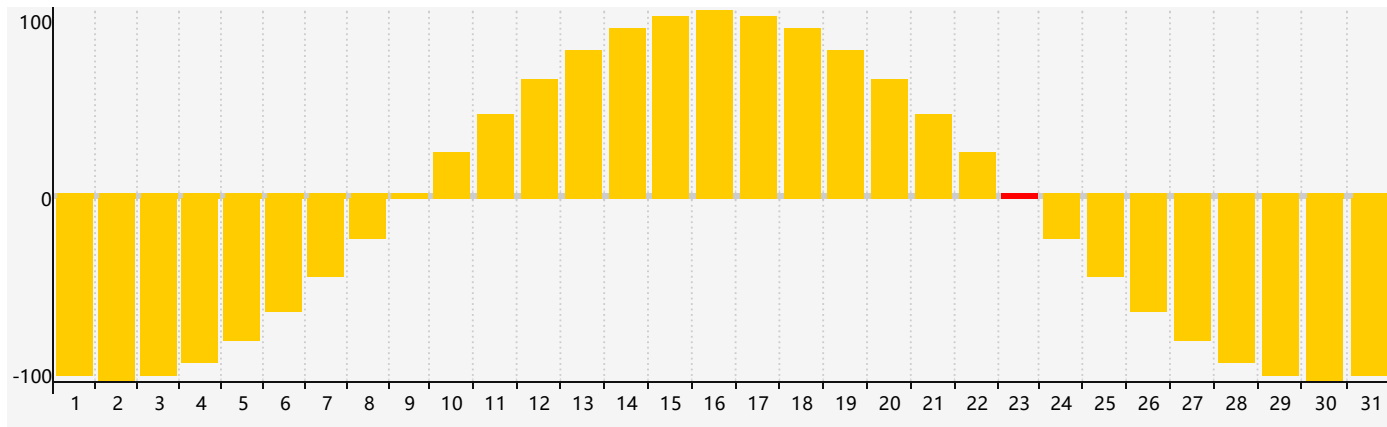

智力節律曲线图 - 2018年5月

情感節律曲线图 - 2018年5月

身體節律曲线图 - 2018年5月

公曆2018年五月 農曆戊戌年 [狗年]

星期日	星期一	星期二	星期三	星期四	星期五	星期六
十四 29	十五 30 智力臨界日	十六 1	十七 2	十八 3	十九 4	立夏 二十 5
廿一 6	廿二 7	廿三 8	廿四 9	廿五 10	廿六 11	廿七 12
廿八 13	廿九 14 身體臨界日	四月 初一 15	初二 16	初三 17	初四 18	初五 19
初六 20	小滿 初七 21	初八 22	初九 23 情感臨界日	初十 24	十一 25	十二 26
十三 27	十四 28	十五 29	十六 30	十七 31	十八 1	十九 2 智力臨界日