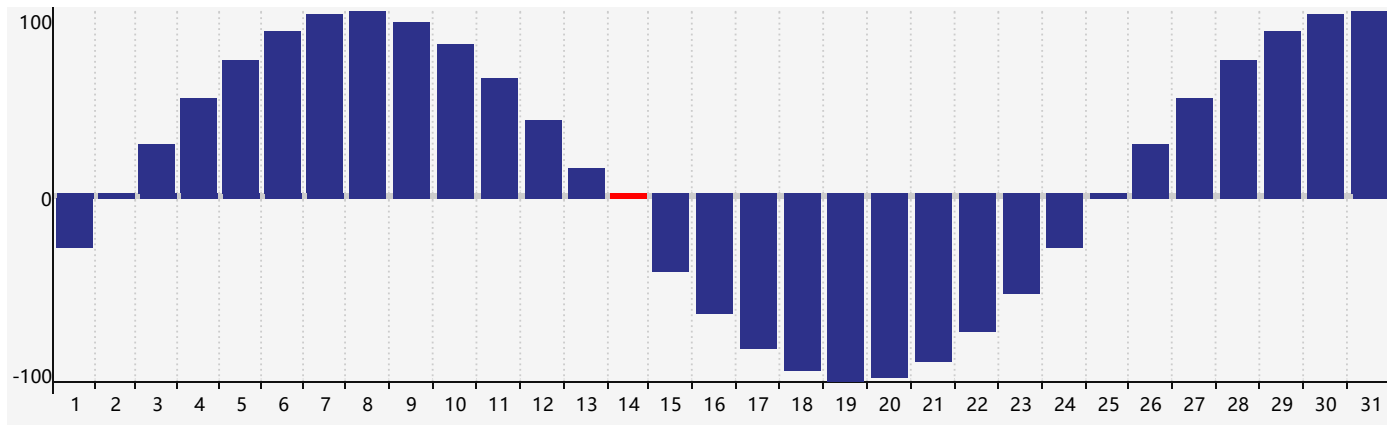

智力節律曲线图 - 2018年5月

情感節律曲线图 - 2018年5月

身體節律曲线图 - 2018年5月

公曆2018年五月 農曆戊戌年 [狗年]

星期日	星期一	星期二	星期三	星期四	星期五	星期六
十四 29	十五 30 智力臨界日	十六 1	十七 2	十八 3	十九 4	立夏 二十 5
廿一 6	廿二 7	廿三 8	廿四 9	廿五 10	廿六 11	廿七 12
廿八 13	廿九 14 身體臨界日	四月 初一 15	初二 16	初三 17	初四 18	初五 19
初六 20	小滿 初七 21	初八 22	初九 23 情感臨界日	初十 24	十一 25	十二 26
十三 27	十四 28	十五 29	十六 30	十七 31	十八 1	十九 2 智力臨界日