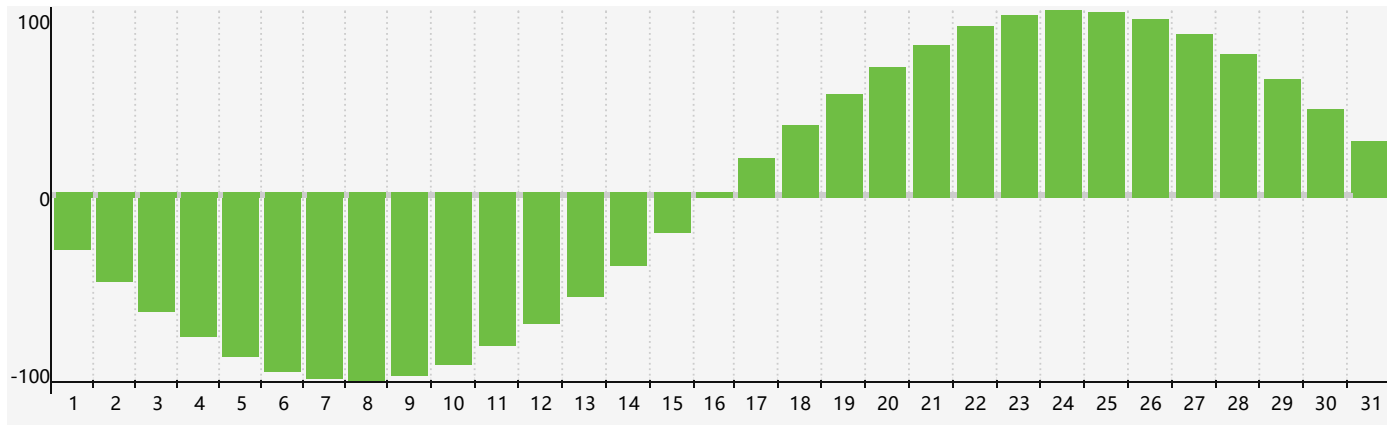

智力節律曲线图 - 2018年5月

情感節律曲线图 - 2018年5月

身體節律曲线图 - 2018年5月

公曆2018年五月 農曆戊戌年 [狗年]

星期日	星期一	星期二	星期三	星期四	星期五	星期六
十四 29	十五 30 智力臨界日	十六 1	十七 2	十八 3	十九 4	立夏 二十 5
廿一 6	廿二 7	廿三 8	廿四 9	廿五 10	廿六 11	廿七 12
廿八 13	廿九 14 身體臨界日	四月 初一 15	初二 16	初三 17	初四 18	初五 19
初六 20	小滿 初七 21	初八 22	初九 23 情感臨界日	初十 24	十一 25	十二 26
十三 27	十四 28	十五 29	十六 30	十七 31	十八 1	十九 2 智力臨界日