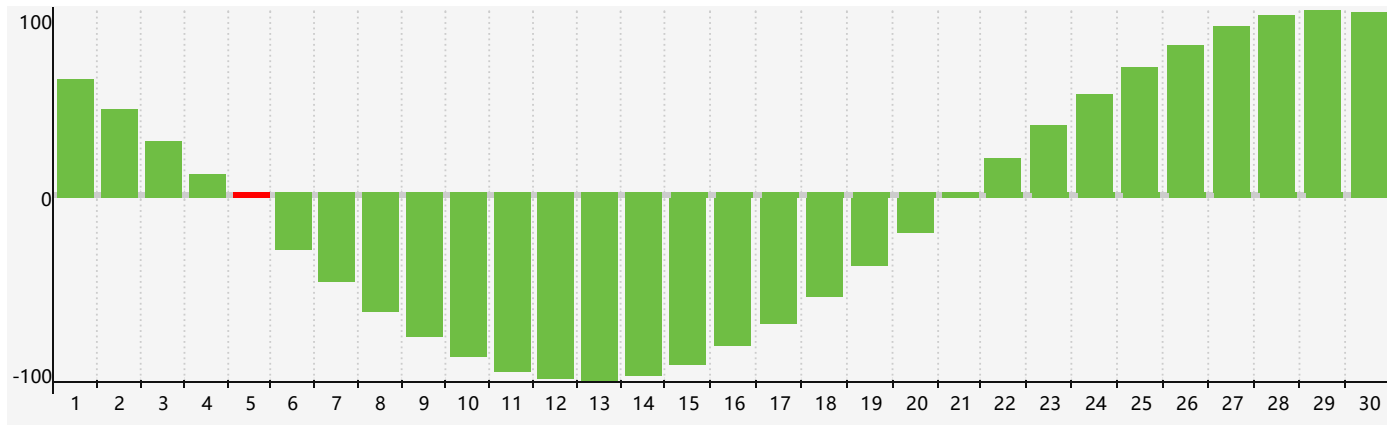

智力節律曲线图 - 2018年6月

情感節律曲线图 - 2018年6月

身體節律曲线图 - 2018年6月

公曆2018年六月 農曆戊戌年 [狗年]

星期日	星期一	星期二	星期三	星期四	星期五	星期六
十三 27	十四 28	十五 29 身體臨界日	十六 30	十七 31	十八 1	十九 2
二十 3	廿一 4	廿二 5 智力臨界日	芒種 廿三 6	廿四 7	廿五 8	廿六 9
廿七 10	廿八 11	廿九 12	三十 13	五月初一 14	初二 15	初三 16
初四 17	初五 18	初六 19	初七 20	夏至 初八 21 身體臨界日	初九 22 情感臨界日	初十 23
十一 24	十二 25	十三 26	十四 27	十五 28	十六 29	十七 30