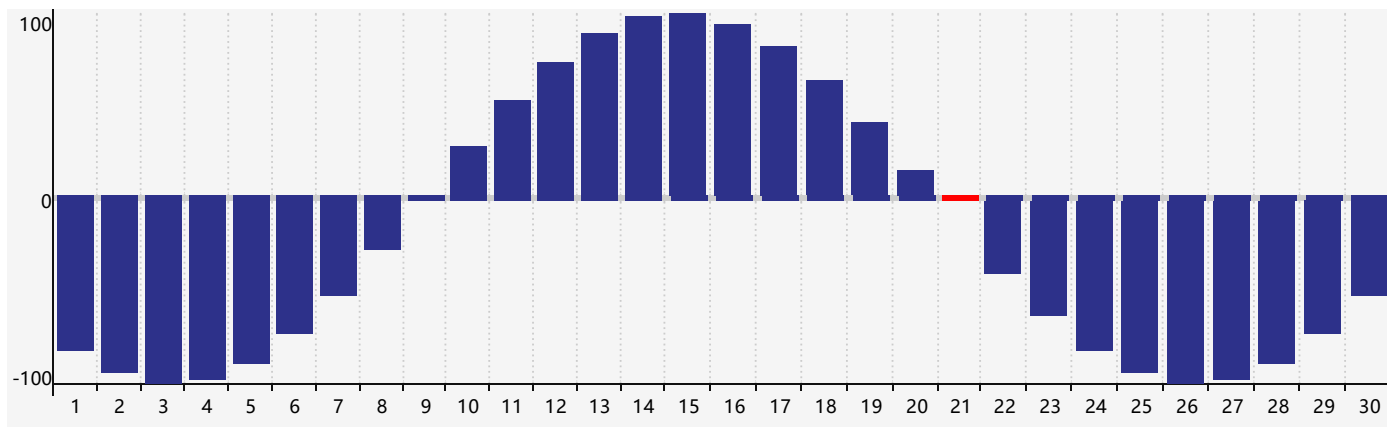

智力節律曲线图 - 2018年6月

情感節律曲线图 - 2018年6月

身體節律曲线图 - 2018年6月

公曆2018年六月 農曆戊戌年 [狗年]

星期日	星期一	星期二	星期三	星期四	星期五	星期六
十三 27	十四 28	十五 29 身體臨界日	十六 30	十七 31	十八 1	十九 2
二十 3	廿一 4	廿二 5 智力臨界日	芒種 廿三 6	廿四 7	廿五 8	廿六 9
廿七 10	廿八 11	廿九 12	三十 13	五月初一 14	初二 15	初三 16
初四 17	初五 18	初六 19	初七 20	夏至 初八 21 身體臨界日	初九 22 情感臨界日	初十 23
十一 24	十二 25	十三 26	十四 27	十五 28	十六 29	十七 30