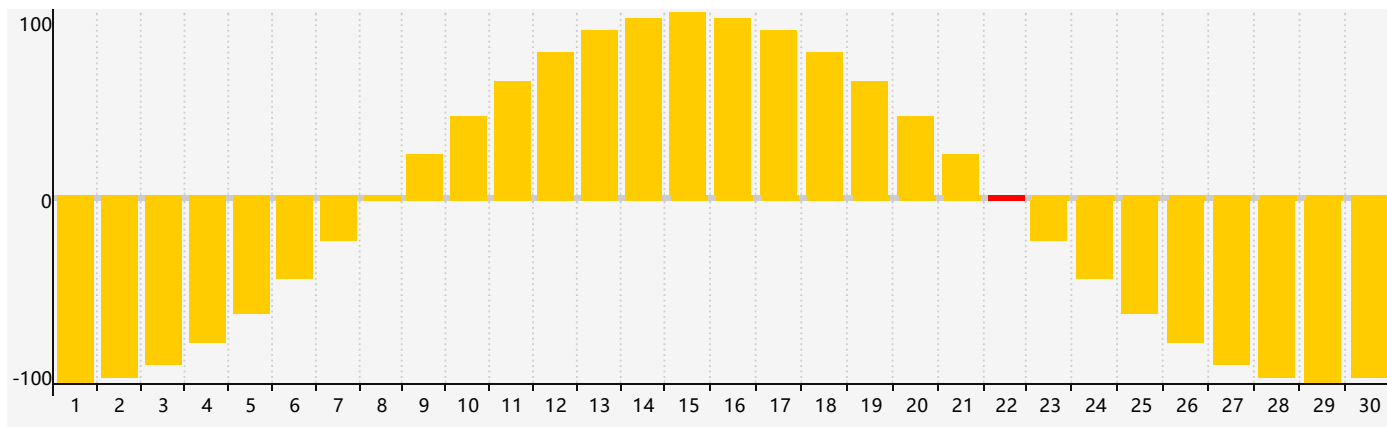

智力節律曲线图 - 2018年6月

情感節律曲线图 - 2018年6月

身體節律曲线图 - 2018年6月

公曆2018年六月 農曆戊戌年 [狗年]

星期日	星期一	星期二	星期三	星期四	星期五	星期六
十三 27	十四 28	十五 29 身體臨界日	十六 30	十七 31	十八 1	十九 2
二十 3	廿一 4	廿二 5 智力臨界日	芒種 廿三 6	廿四 7	廿五 8	廿六 9
廿七 10	廿八 11	廿九 12	三十 13	五月初一 14	初二 15	初三 16
初四 17	初五 18	初六 19	初七 20	夏至 初八 21 身體臨界日	初九 22 情感臨界日	初十 23
十一 24	十二 25	十三 26	十四 27	十五 28	十六 29	十七 30