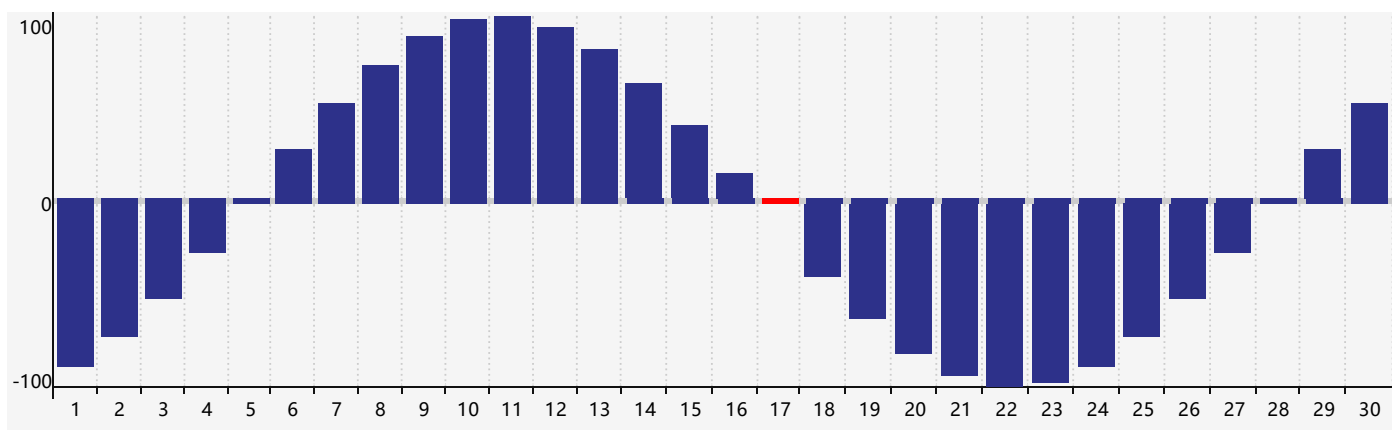

智力節律曲线图 - 2018年6月

情感節律曲线图 - 2018年6月

身體節律曲线图 - 2018年6月

公曆2018年六月 農曆戊戌年 [狗年]

星期日	星期一	星期二	星期三	星期四	星期五	星期六
十三 27	十四 28	十五 29	十六 30	十七 31 情感臨界日	十八 1	十九 2
二十 3	廿一 4	廿二 5	芒種 廿三 6	廿四 7	廿五 8	廿六 9
廿七 10	廿八 11	廿九 12	三十 13	五月初一 14	初二 15	初三 16
初四 17 身體臨界日	初五 18	初六 19	初七 20	夏至 初八 21	初九 22	初十 23 智力臨界日
十一 24	十二 25	十三 26	十四 27	十五 28 情感臨界日	十六 29	十七 30