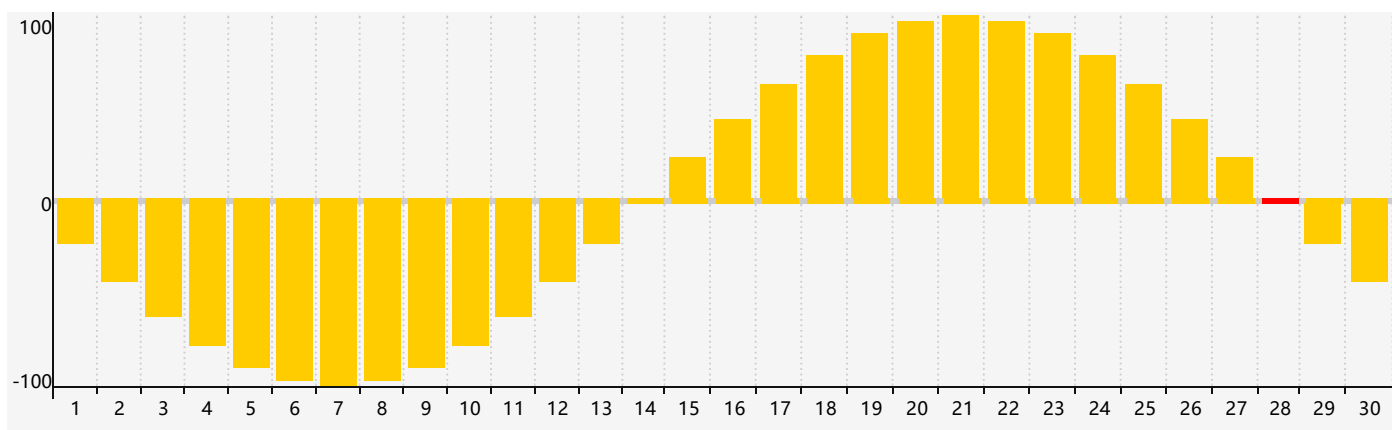

智力節律曲线图 - 2018年6月

情感節律曲线图 - 2018年6月

身體節律曲线图 - 2018年6月

公曆2018年六月 農曆戊戌年 [狗年]

星期日	星期一	星期二	星期三	星期四	星期五	星期六
十三 27	十四 28	十五 29	十六 30	十七 31 情感臨界日	十八 1	十九 2
二十 3	廿一 4	廿二 5	芒種 廿三 6	廿四 7	廿五 8	廿六 9
廿七 10	廿八 11	廿九 12	三十 13	五月初一 14	初二 15	初三 16
初四 17 身體臨界日	初五 18	初六 19	初七 20	夏至 初八 21	初九 22	初十 23 智力臨界日
十一 24	十二 25	十三 26	十四 27	十五 28 情感臨界日	十六 29	十七 30