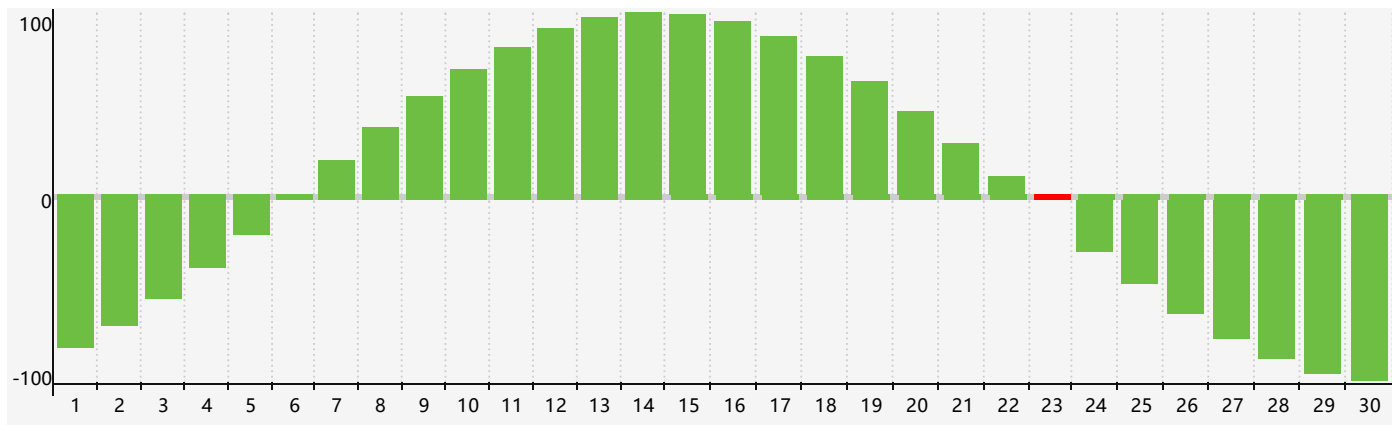

智力節律曲线图 - 2018年6月

情感節律曲线图 - 2018年6月

身體節律曲线图 - 2018年6月

公曆2018年六月 農曆戊戌年 [狗年]

星期日	星期一	星期二	星期三	星期四	星期五	星期六
十三 27	十四 28	十五 29	十六 30	十七 31 情感臨界日	十八 1	十九 2
二十 3	廿一 4	廿二 5	芒種 廿三 6	廿四 7	廿五 8	廿六 9
廿七 10	廿八 11	廿九 12	三十 13	五月初一 14	初二 15	初三 16
初四 17 身體臨界日	初五 18	初六 19	初七 20	夏至 初八 21	初九 22	初十 23 智力臨界日
十一 24	十二 25	十三 26	十四 27	十五 28 情感臨界日	十六 29	十七 30