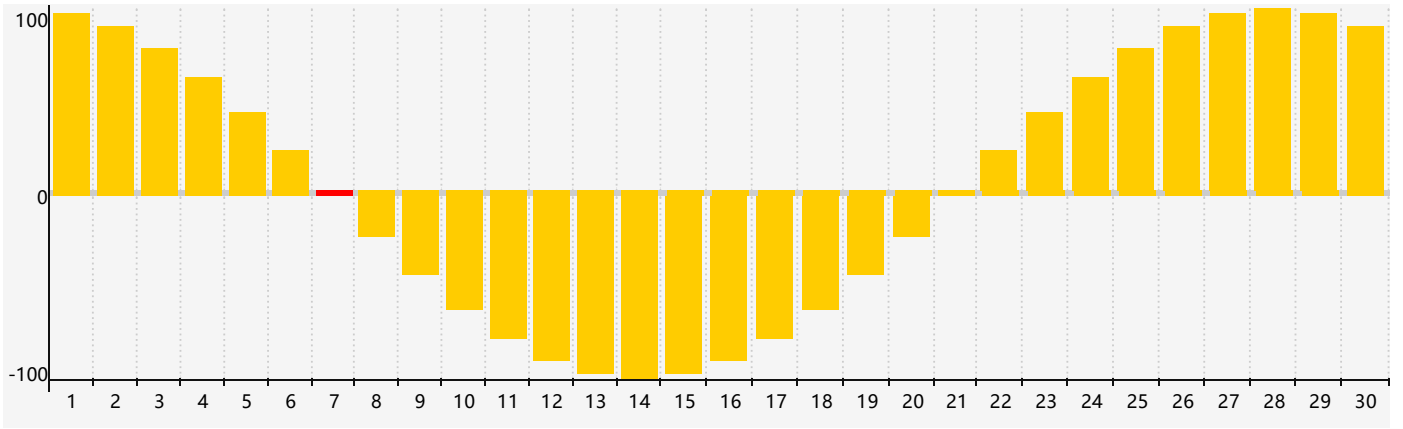

# 情感節律曲线图 - 2018年6月

公曆2018年六月 農曆戊戌年 [狗年]

星期日	星期一	星期二	星期三	星期四	星期五	星期六
十三 27	十四 28	十五 29	十六 30	十七 31	十八 1	十九 2
二十 3	廿一 4	廿二 5	芒種 廿三 6	廿四 7 情感臨界日	廿五 8	廿六 9
廿七 10	廿八 11	廿九 12	三十 13	五月初一 14	初二 15	初三 16
初四 17	初五 18	初六 19	初七 20	夏至 初八 21	初九 22	初十 23
十一 24	十二 25	十三 26	十四 27	十五 28	十六 29	十七 30