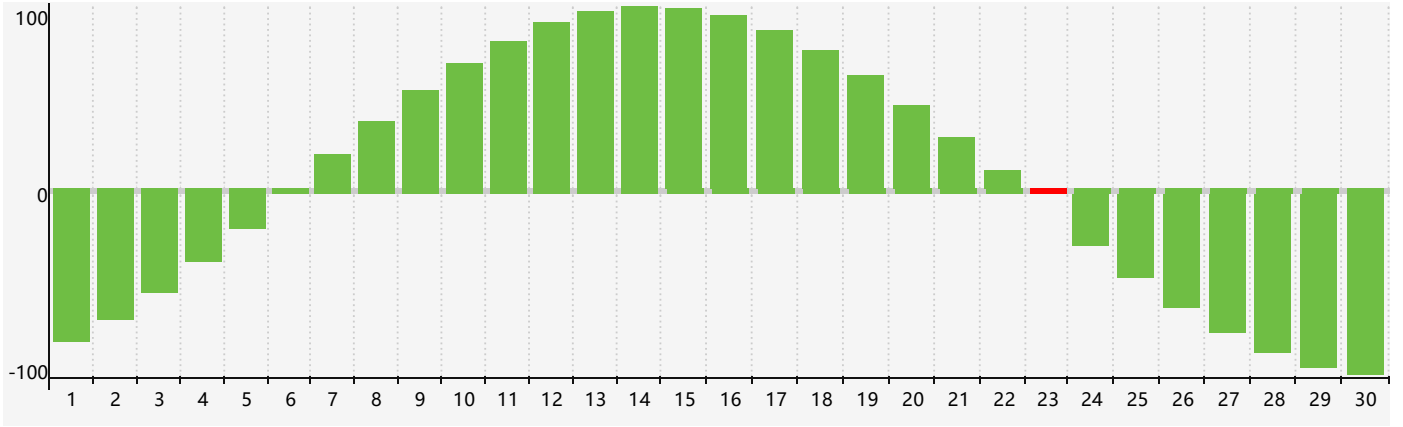

智力節律曲线图 - 2018年6月

公曆2018年六月 農曆戊戌年 [狗年]

星期日	星期一	星期二	星期三	星期四	星期五	星期六
十三 27	十四 28	十五 29	十六 30	十七 31	十八 1	十九 2
二十 3	廿一 4	廿二 5	芒種 廿三 6	廿四 7	廿五 8	廿六 9
廿七 10	廿八 11	廿九 12	三十 13	五月初一 14	初二 15	初三 16
初四 17	初五 18	初六 19	初七 20	夏至 初八 21	初九 22	初十 23 智力臨界日
十一 24	十二 25	十三 26	十四 27	十五 28	十六 29	十七 30