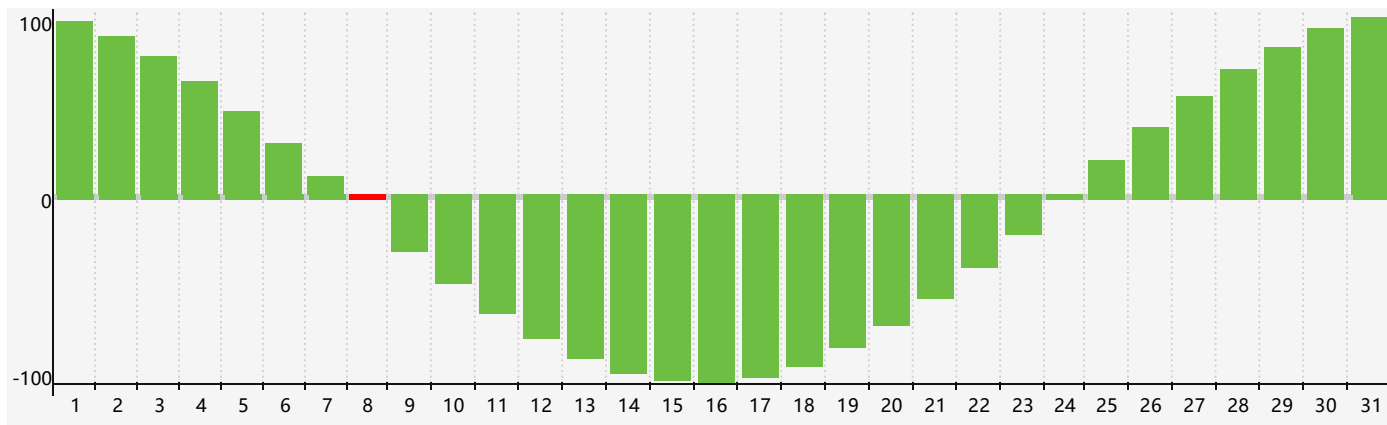

智力節律曲线图 - 2018年7月

情感節律曲线图 - 2018年7月

身體節律曲线图 - 2018年7月

公曆2018年七月 農曆戊戌年 [狗年]

星期日	星期一	星期二	星期三	星期四	星期五	星期六
十八 1 	十九 2 	二十 3 	廿一 4 	廿二 5 	廿三 6 	小暑 廿四 7
廿五 8 智力臨界日 	廿六 9 	廿七 10 	廿八 11 	廿九 12 	六月 初一 13 	初二 14 身體臨界日
初三 15 	初四 16 	初五 17 	初六 18 	初七 19 	初八 20 情感臨界日 	初九 21
初十 22 	大暑 十一 23 	十二 24 	十三 25 	十四 26 	十五 27 	十六 28
十七 29 	十八 30 	十九 31 	二十 1 	廿一 2 	廿二 3 	廿三 4