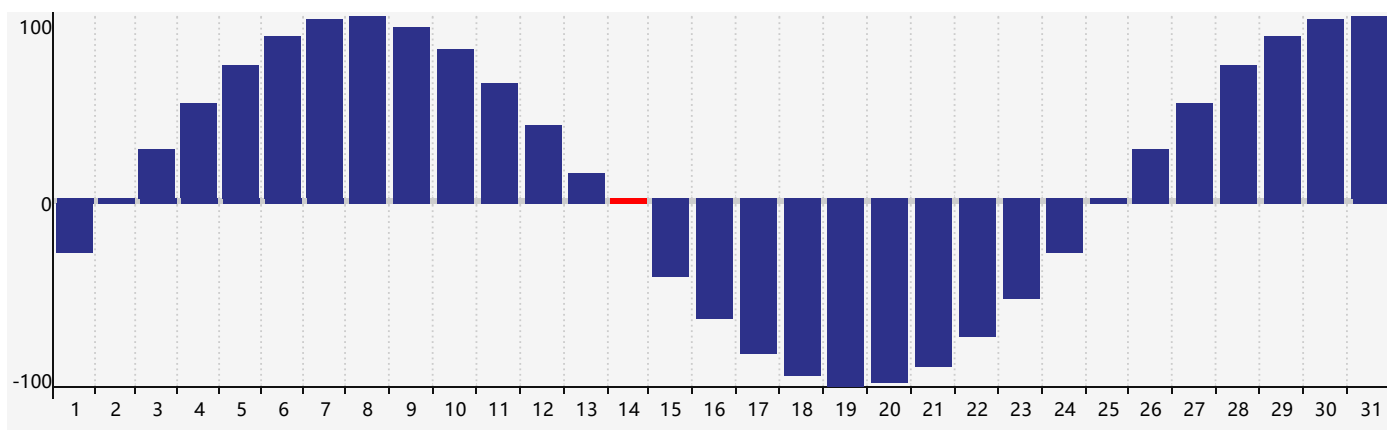

智力節律曲线图 - 2018年7月

情感節律曲线图 - 2018年7月

身體節律曲线图 - 2018年7月

公曆2018年七月 農曆戊戌年 [狗年]

星期日	星期一	星期二	星期三	星期四	星期五	星期六
十八 1 	十九 2 	二十 3 	廿一 4 	廿二 5 	廿三 6 	小暑 廿四 7
廿五 8 智力臨界日 	廿六 9 	廿七 10 	廿八 11 	廿九 12 	六月 初一 13 	初二 14 身體臨界日
初三 15 	初四 16 	初五 17 	初六 18 	初七 19 	初八 20 情感臨界日 	初九 21
初十 22 	大暑 十一 23 	十二 24 	十三 25 	十四 26 	十五 27 	十六 28
十七 29 	十八 30 	十九 31 	二十 1 	廿一 2 	廿二 3 	廿三 4