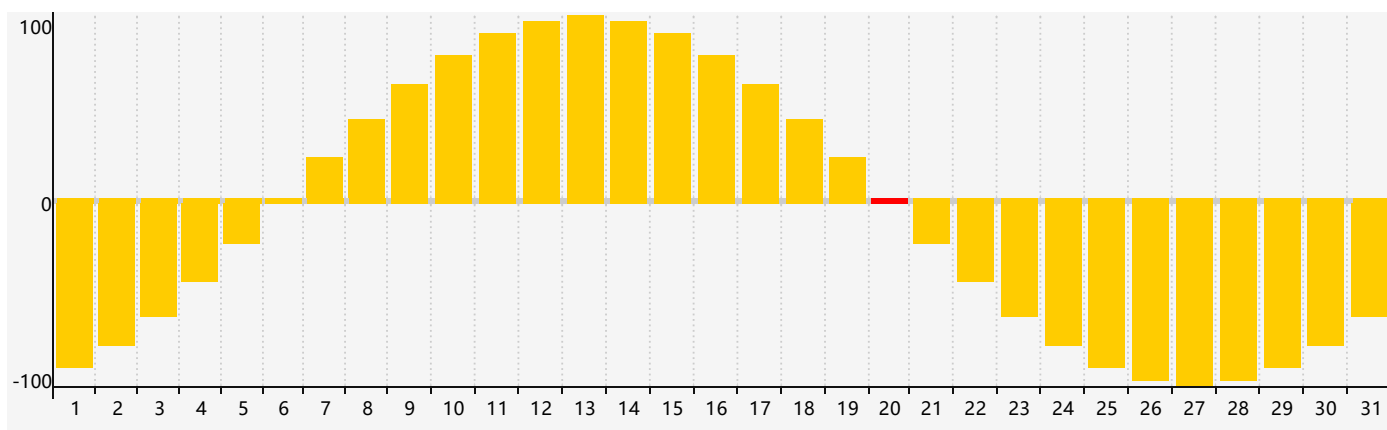

智力節律曲线图 - 2018年7月

情感節律曲线图 - 2018年7月

身體節律曲线图 - 2018年7月

公曆2018年七月 農曆戊戌年 [狗年]

星期日	星期一	星期二	星期三	星期四	星期五	星期六
十八 1 	十九 2 	二十 3 	廿一 4 	廿二 5 	廿三 6 	小暑 廿四 7
廿五 8 智力臨界日 	廿六 9 	廿七 10 	廿八 11 	廿九 12 	六月 初一 13 	初二 14 身體臨界日
初三 15 	初四 16 	初五 17 	初六 18 	初七 19 	初八 20 情感臨界日 	初九 21
初十 22 	大暑 十一 23 	十二 24 	十三 25 	十四 26 	十五 27 	十六 28
十七 29 	十八 30 	十九 31 	二十 1 	廿一 2 	廿二 3 	廿三 4