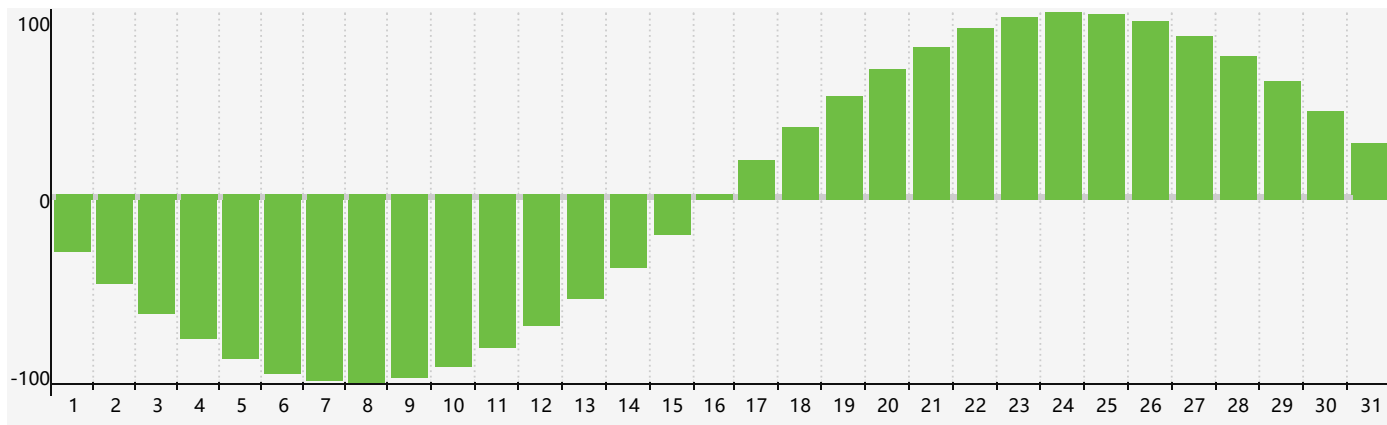

### 智力節律曲线图 - 2018年7月

### 情感節律曲线图 - 2018年7月

### 身體節律曲线图 - 2018年7月

公曆2018年七月 農曆戊戌年 [狗年]

星期日	星期一	星期二	星期三	星期四	星期五	星期六
十八 <b>1</b> 	十九 <b>2</b> 	二十 <b>3</b> 	廿一 <b>4</b> 	廿二 <b>5</b> 	廿三 <b>6</b> 	小暑 廿四 <b>7</b> 
廿五 <b>8</b> 	廿六 <b>9</b> 身體臨界日 	廿七 <b>10</b> 	廿八 <b>11</b> 情感臨界日 	廿九 <b>12</b> 	六月 初一 <b>13</b> 	初二 <b>14</b> 
初三 <b>15</b> 	初四 <b>16</b> 	初五 <b>17</b> 	初六 <b>18</b> 	初七 <b>19</b> 	初八 <b>20</b> 	初九 <b>21</b> 
初十 <b>22</b> 	大暑 十一 <b>23</b> 	十二 <b>24</b> 	十三 <b>25</b> 	十四 <b>26</b> 	十五 <b>27</b> 	十六 <b>28</b> 
十七 <b>29</b> 	十八 <b>30</b> 	十九 <b>31</b> 	二十 <b>1</b> 身體臨界日 	廿一 <b>2</b> 智力臨界日 	廿二 <b>3</b> 	廿三 <b>4</b> 