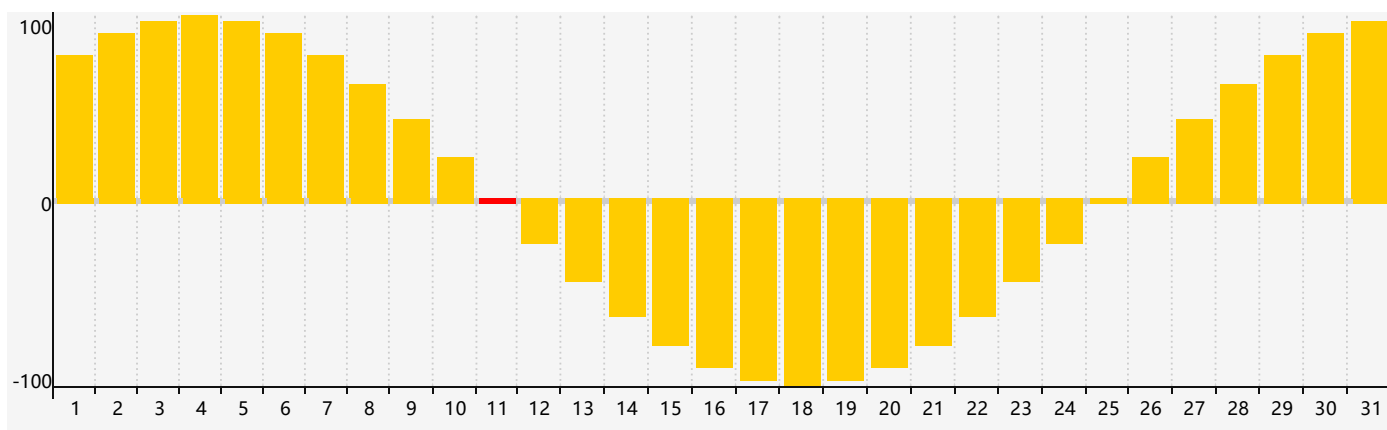

### 智力節律曲线图 - 2018年7月

### 情感節律曲线图 - 2018年7月

### 身體節律曲线图 - 2018年7月

公曆2018年七月 農曆戊戌年 [狗年]

星期日	星期一	星期二	星期三	星期四	星期五	星期六
十八 <b>1</b> 	十九 <b>2</b> 	二十 <b>3</b> 	廿一 <b>4</b> 	廿二 <b>5</b> 	廿三 <b>6</b> 	小暑 廿四 <b>7</b> 
廿五 <b>8</b> 	廿六 <b>9</b> 身體臨界日 	廿七 <b>10</b> 	廿八 <b>11</b> 情感臨界日 	廿九 <b>12</b> 	六月 初一 <b>13</b> 	初二 <b>14</b> 
初三 <b>15</b> 	初四 <b>16</b> 	初五 <b>17</b> 	初六 <b>18</b> 	初七 <b>19</b> 	初八 <b>20</b> 	初九 <b>21</b> 
初十 <b>22</b> 	大暑 十一 <b>23</b> 	十二 <b>24</b> 	十三 <b>25</b> 	十四 <b>26</b> 	十五 <b>27</b> 	十六 <b>28</b> 
十七 <b>29</b> 	十八 <b>30</b> 	十九 <b>31</b> 	二十 <b>1</b> 身體臨界日 	廿一 <b>2</b> 智力臨界日 	廿二 <b>3</b> 	廿三 <b>4</b> 