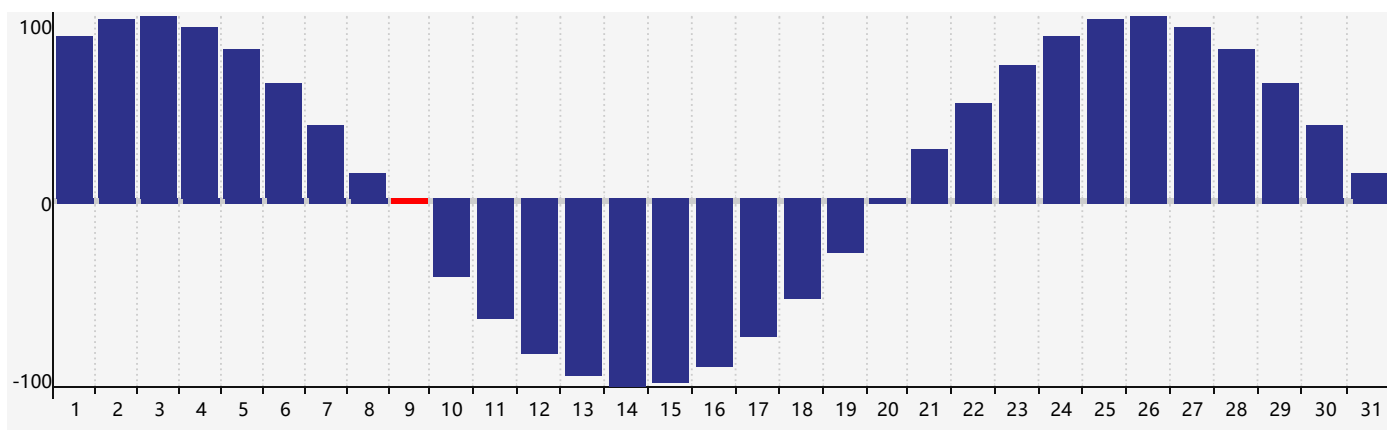

### 智力節律曲线图 - 2018年7月

### 情感節律曲线图 - 2018年7月

### 身體節律曲线图 - 2018年7月

公曆2018年七月 農曆戊戌年 [狗年]

星期日	星期一	星期二	星期三	星期四	星期五	星期六
十八 <b>1</b> 	十九 <b>2</b> 	二十 <b>3</b> 	廿一 <b>4</b> 	廿二 <b>5</b> 	廿三 <b>6</b> 	小暑 廿四 <b>7</b> 
廿五 <b>8</b> 	廿六 <b>9</b> 身體臨界日 	廿七 <b>10</b> 	廿八 <b>11</b> 情感臨界日 	廿九 <b>12</b> 	六月 初一 <b>13</b> 	初二 <b>14</b> 
初三 <b>15</b> 	初四 <b>16</b> 	初五 <b>17</b> 	初六 <b>18</b> 	初七 <b>19</b> 	初八 <b>20</b> 	初九 <b>21</b> 
初十 <b>22</b> 	大暑 十一 <b>23</b> 	十二 <b>24</b> 	十三 <b>25</b> 	十四 <b>26</b> 	十五 <b>27</b> 	十六 <b>28</b> 
十七 <b>29</b> 	十八 <b>30</b> 	十九 <b>31</b> 	二十 <b>1</b> 身體臨界日 	廿一 <b>2</b> 智力臨界日 	廿二 <b>3</b> 	廿三 <b>4</b> 