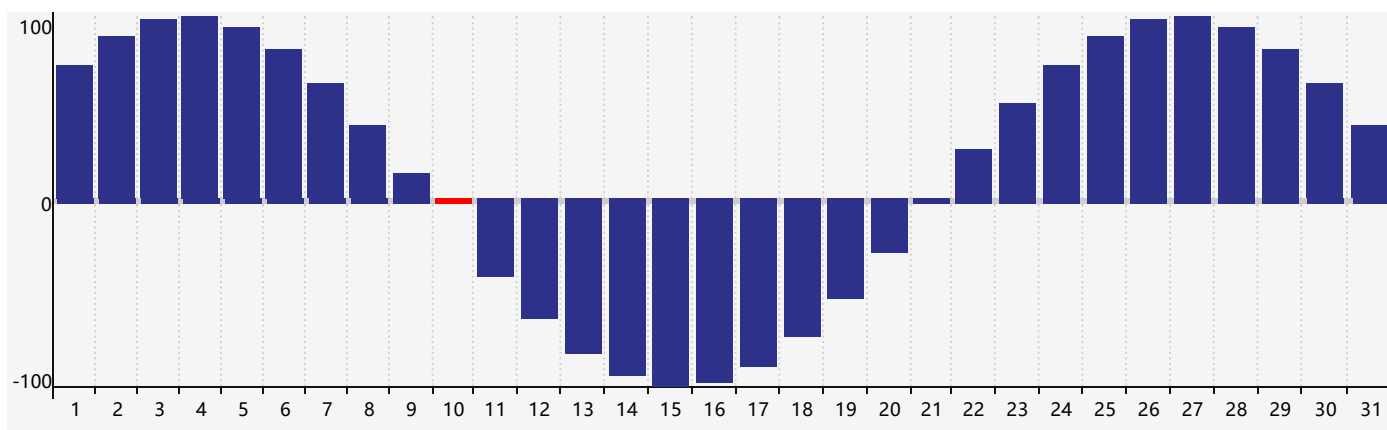

智力節律曲线图 - 2018年7月

情感節律曲线图 - 2018年7月

身體節律曲线图 - 2018年7月

公曆2018年七月 農曆戊戌年 [狗年]

星期日	星期一	星期二	星期三	星期四	星期五	星期六
十八 1 	十九 2 	二十 3 	廿一 4 	廿二 5 	廿三 6 	小暑 廿四 7
廿五 8 	廿六 9 	廿七 10 身體臨界日 	廿八 11 	廿九 12 	六月 初一 13 	初二 14
初三 15 	初四 16 	初五 17 	初六 18 	初七 19 	初八 20 	初九 21
初十 22 	大暑 十一 23 	十二 24 	十三 25 	十四 26 智力臨界日 情感 臨界日 	十五 27 	十六 28
十七 29 	十八 30 	十九 31 	二十 1 	廿一 2 身體臨界日 	廿二 3 	廿三 4