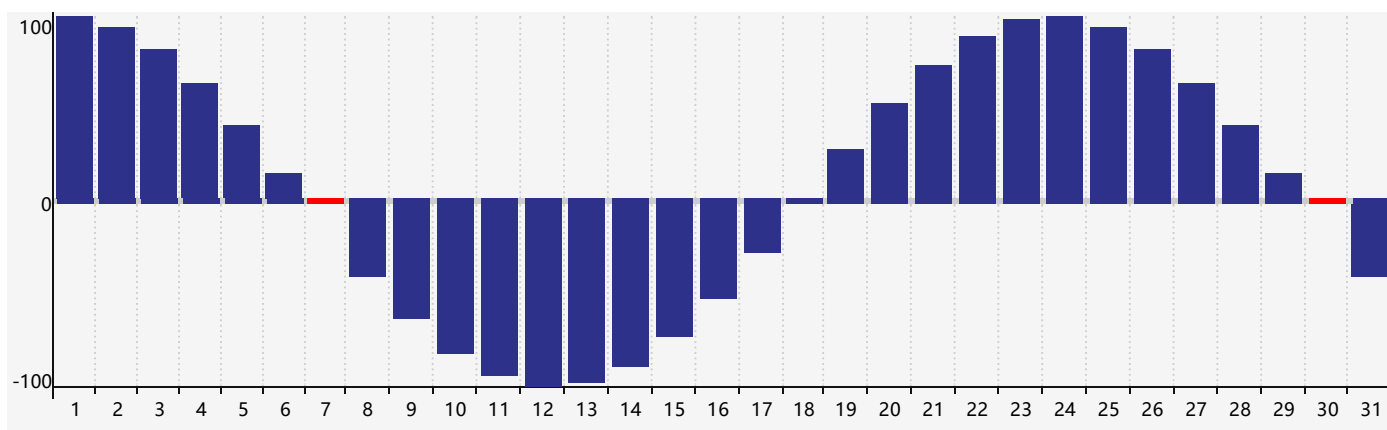

智力節律曲线图 - 2018年7月

情感節律曲线图 - 2018年7月

身體節律曲线图 - 2018年7月

公曆2018年七月 農曆戊戌年 [狗年]

星期日	星期一	星期二	星期三	星期四	星期五	星期六
十八 1 	十九 2 	二十 3 	廿一 4 	廿二 5 	廿三 6 	小暑 廿四 7 身體臨界日
廿五 8 	廿六 9 智力臨界日 	廿七 10 	廿八 11 情感臨界日 	廿九 12 	六月 初一 13 	初二 14
初三 15 	初四 16 	初五 17 	初六 18 	初七 19 	初八 20 	初九 21
初十 22 	大暑 十一 23 	十二 24 	十三 25 	十四 26 	十五 27 	十六 28
十七 29 	十八 30 身體臨界日 	十九 31 	二十 1 	廿一 2 	廿二 3 	廿三 4