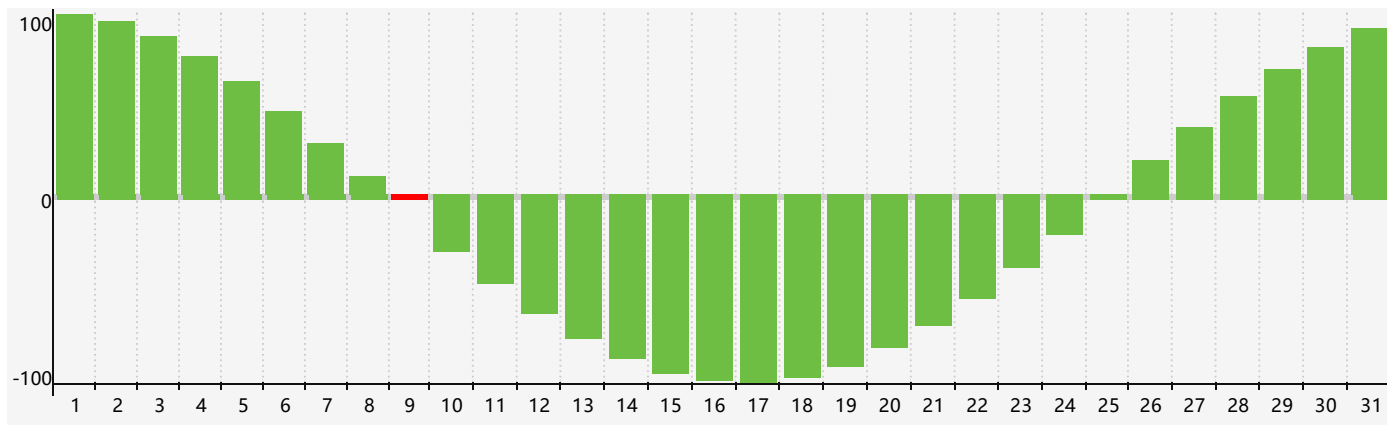

智力節律曲线图 - 2018年7月

情感節律曲线图 - 2018年7月

身體節律曲线图 - 2018年7月

公曆2018年七月 農曆戊戌年 [狗年]

星期日	星期一	星期二	星期三	星期四	星期五	星期六
十八 1 	十九 2 	二十 3 	廿一 4 	廿二 5 	廿三 6 	小暑 廿四 7 身體臨界日
廿五 8 	廿六 9 智力臨界日 	廿七 10 	廿八 11 情感臨界日 	廿九 12 	六月 初一 13 	初二 14
初三 15 	初四 16 	初五 17 	初六 18 	初七 19 	初八 20 	初九 21
初十 22 	大暑 十一 23 	十二 24 	十三 25 	十四 26 	十五 27 	十六 28
十七 29 	十八 30 身體臨界日 	十九 31 	二十 1 	廿一 2 	廿二 3 	廿三 4