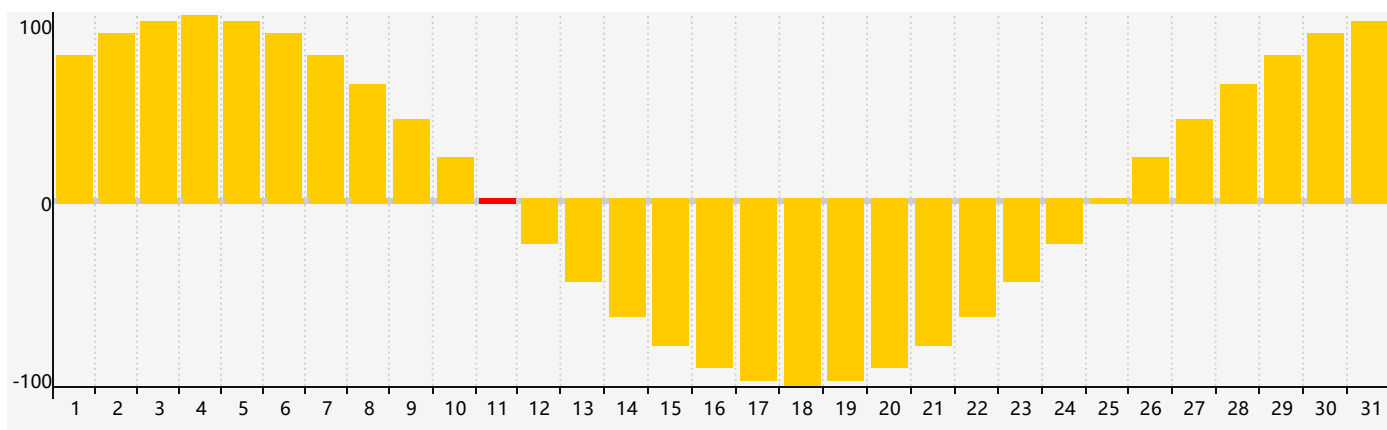

智力節律曲线图 - 2018年7月

情感節律曲线图 - 2018年7月

身體節律曲线图 - 2018年7月

公曆2018年七月 農曆戊戌年 [狗年]

星期日	星期一	星期二	星期三	星期四	星期五	星期六
十八 1 	十九 2 	二十 3 	廿一 4 	廿二 5 	廿三 6 	小暑 廿四 7 身體臨界日
廿五 8 	廿六 9 智力臨界日 	廿七 10 	廿八 11 情感臨界日 	廿九 12 	六月 初一 13 	初二 14
初三 15 	初四 16 	初五 17 	初六 18 	初七 19 	初八 20 	初九 21
初十 22 	大暑 十一 23 	十二 24 	十三 25 	十四 26 	十五 27 	十六 28
十七 29 	十八 30 身體臨界日 	十九 31 	二十 1 	廿一 2 	廿二 3 	廿三 4