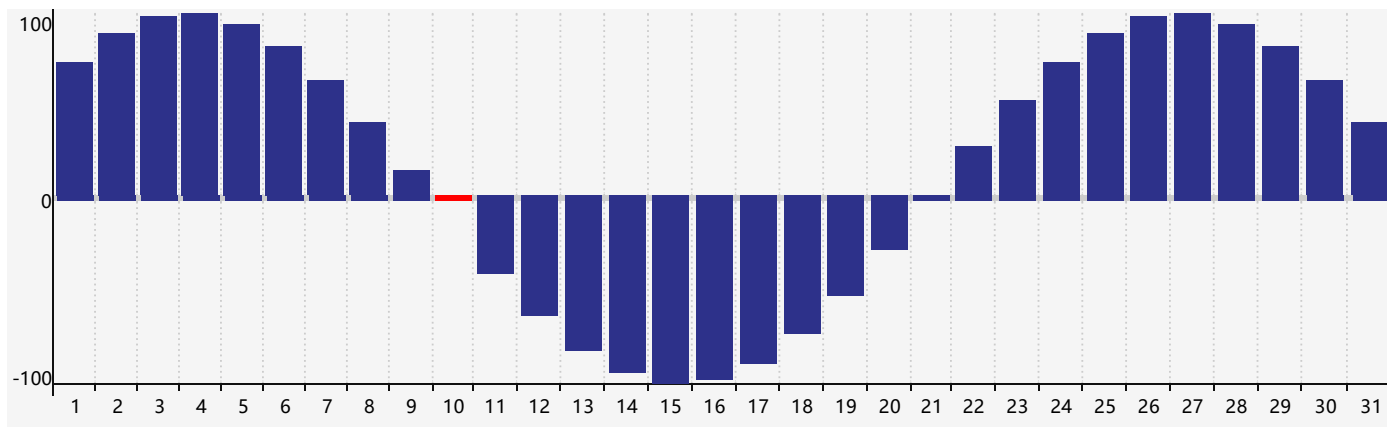

智力節律曲线图 - 2018年7月

情感節律曲线图 - 2018年7月

身體節律曲线图 - 2018年7月

公曆2018年七月 農曆戊戌年 [狗年]

星期日	星期一	星期二	星期三	星期四	星期五	星期六
十八 1 	十九 2 	二十 3 	廿一 4 情感臨界日 	廿二 5 	廿三 6 	小暑 廿四 7
廿五 8 	廿六 9 	廿七 10 身體臨界日 	廿八 11 	廿九 12 	六月 初一 13 	初二 14
初三 15 	初四 16 	初五 17 	初六 18 	初七 19 	初八 20 	初九 21
初十 22 	大暑 十一 23 	十二 24 	十三 25 	十四 26 	十五 27 	十六 28 智力臨界日
十七 29 	十八 30 	十九 31 	二十 1 情感臨界日 	廿一 2 身體臨界日 	廿二 3 	廿三 4