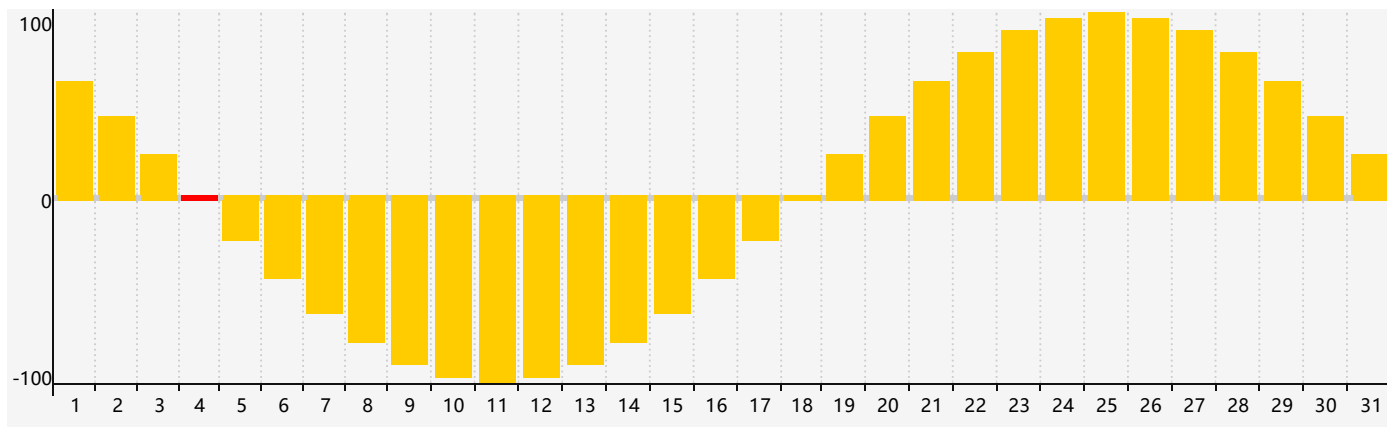

智力節律曲线图 - 2018年7月

情感節律曲线图 - 2018年7月

身體節律曲线图 - 2018年7月

公曆2018年七月 農曆戊戌年 [狗年]

星期日	星期一	星期二	星期三	星期四	星期五	星期六
十八 1 	十九 2 	二十 3 	廿一 4 情感臨界日 	廿二 5 	廿三 6 	小暑 廿四 7
廿五 8 	廿六 9 	廿七 10 身體臨界日 	廿八 11 	廿九 12 	六月 初一 13 	初二 14
初三 15 	初四 16 	初五 17 	初六 18 	初七 19 	初八 20 	初九 21
初十 22 	大暑 十一 23 	十二 24 	十三 25 	十四 26 	十五 27 	十六 28 智力臨界日
十七 29 	十八 30 	十九 31 	二十 1 情感臨界日 	廿一 2 身體臨界日 	廿二 3 	廿三 4