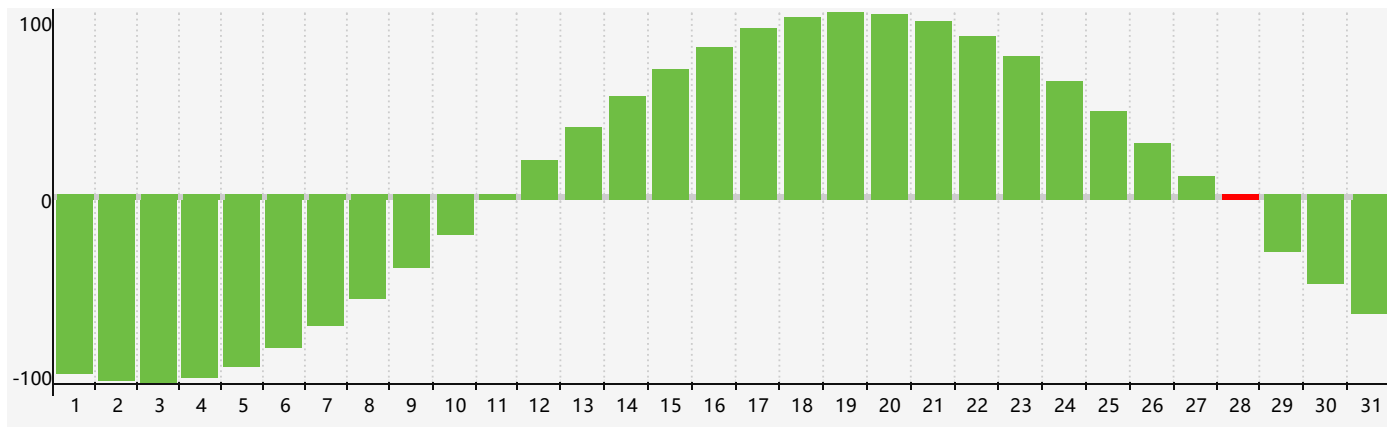

智力節律曲线图 - 2018年7月

情感節律曲线图 - 2018年7月

身體節律曲线图 - 2018年7月

公曆2018年七月 農曆戊戌年 [狗年]

星期日	星期一	星期二	星期三	星期四	星期五	星期六
十八 1 	十九 2 	二十 3 	廿一 4 情感臨界日 	廿二 5 	廿三 6 	小暑 廿四 7
廿五 8 	廿六 9 	廿七 10 身體臨界日 	廿八 11 	廿九 12 	六月 初一 13 	初二 14
初三 15 	初四 16 	初五 17 	初六 18 	初七 19 	初八 20 	初九 21
初十 22 	大暑 十一 23 	十二 24 	十三 25 	十四 26 	十五 27 	十六 28 智力臨界日
十七 29 	十八 30 	十九 31 	二十 1 情感臨界日 	廿一 2 身體臨界日 	廿二 3 	廿三 4