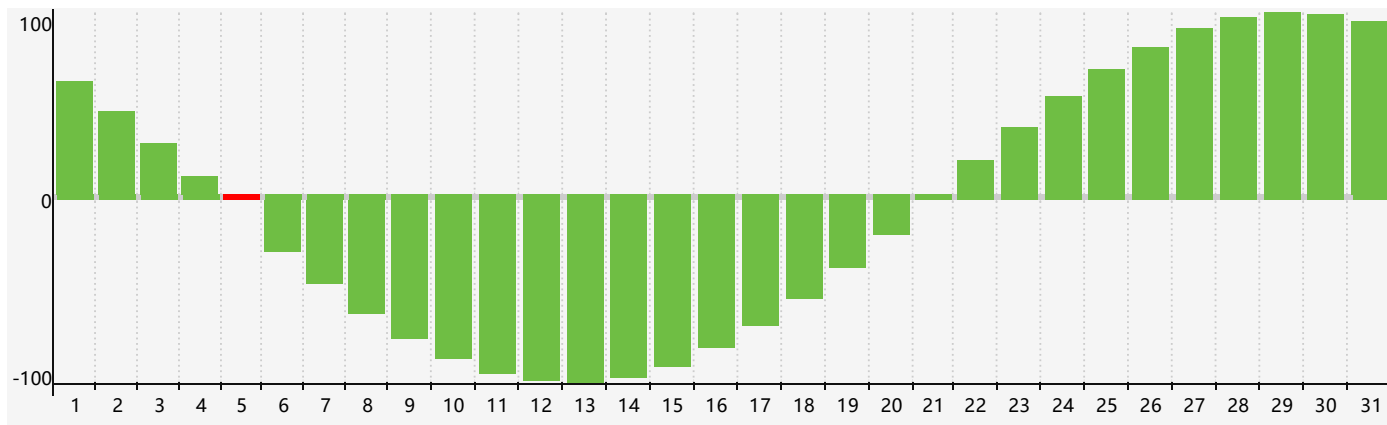

智力節律曲线图 - 2018年7月

情感節律曲线图 - 2018年7月

身體節律曲线图 - 2018年7月

公曆2018年七月 農曆戊戌年 [狗年]

星期日	星期一	星期二	星期三	星期四	星期五	星期六
十八 <b>1</b> 	十九 <b>2</b> 	二十 <b>3</b> 	廿一 <b>4</b> 	廿二 <b>5</b> 智力臨界日 	廿三 <b>6</b> 	小暑 廿四 <b>7</b> 
廿五 <b>8</b> 	廿六 <b>9</b> 	廿七 <b>10</b> 	廿八 <b>11</b> 	廿九 <b>12</b> 	六月 初一 <b>13</b> 	初二 <b>14</b> 
初三 <b>15</b> 	初四 <b>16</b> 	初五 <b>17</b> 	初六 <b>18</b> 情感臨界日 	初七 <b>19</b> 	初八 <b>20</b> 	初九 <b>21</b> 
初十 <b>22</b> 身體臨界日 	大暑 十一 <b>23</b> 	十二 <b>24</b> 	十三 <b>25</b> 	十四 <b>26</b> 	十五 <b>27</b> 	十六 <b>28</b> 
十七 <b>29</b> 	十八 <b>30</b> 	十九 <b>31</b> 	二十 1 	廿一 2 	廿二 3 	廿三 4 