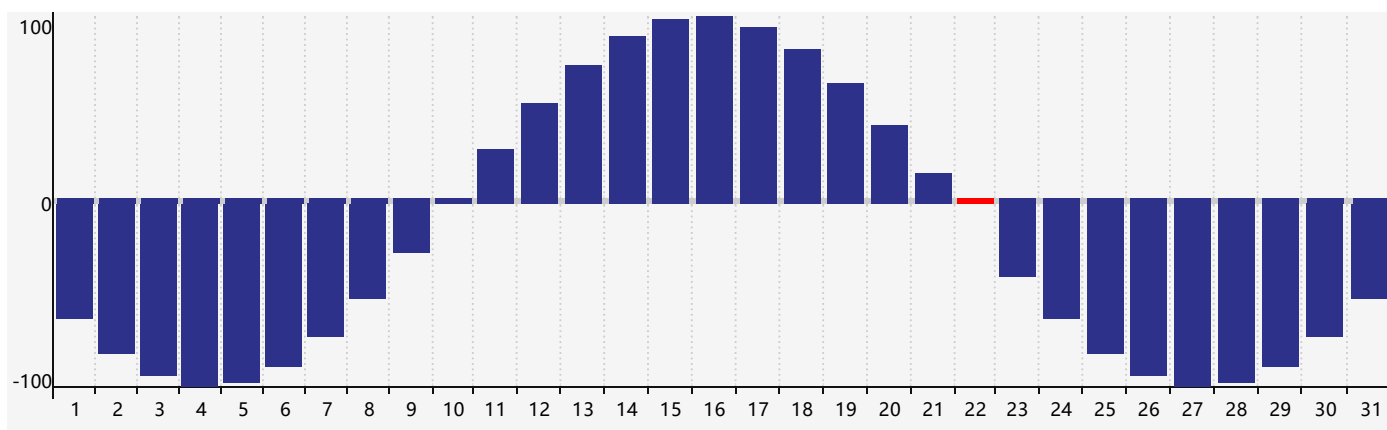

智力節律曲线图 - 2018年7月

情感節律曲线图 - 2018年7月

身體節律曲线图 - 2018年7月

公曆2018年七月 農曆戊戌年 [狗年]

星期日	星期一	星期二	星期三	星期四	星期五	星期六
十八 <b>1</b> 	十九 <b>2</b> 	二十 <b>3</b> 	廿一 <b>4</b> 	廿二 <b>5</b> 智力臨界日 	廿三 <b>6</b> 	小暑 廿四 <b>7</b> 
廿五 <b>8</b> 	廿六 <b>9</b> 	廿七 <b>10</b> 	廿八 <b>11</b> 	廿九 <b>12</b> 	六月 初一 <b>13</b> 	初二 <b>14</b> 
初三 <b>15</b> 	初四 <b>16</b> 	初五 <b>17</b> 	初六 <b>18</b> 情感臨界日 	初七 <b>19</b> 	初八 <b>20</b> 	初九 <b>21</b> 
初十 <b>22</b> 身體臨界日 	大暑 十一 <b>23</b> 	十二 <b>24</b> 	十三 <b>25</b> 	十四 <b>26</b> 	十五 <b>27</b> 	十六 <b>28</b> 
十七 <b>29</b> 	十八 <b>30</b> 	十九 <b>31</b> 	二十 1 	廿一 2 	廿二 3 	廿三 4 