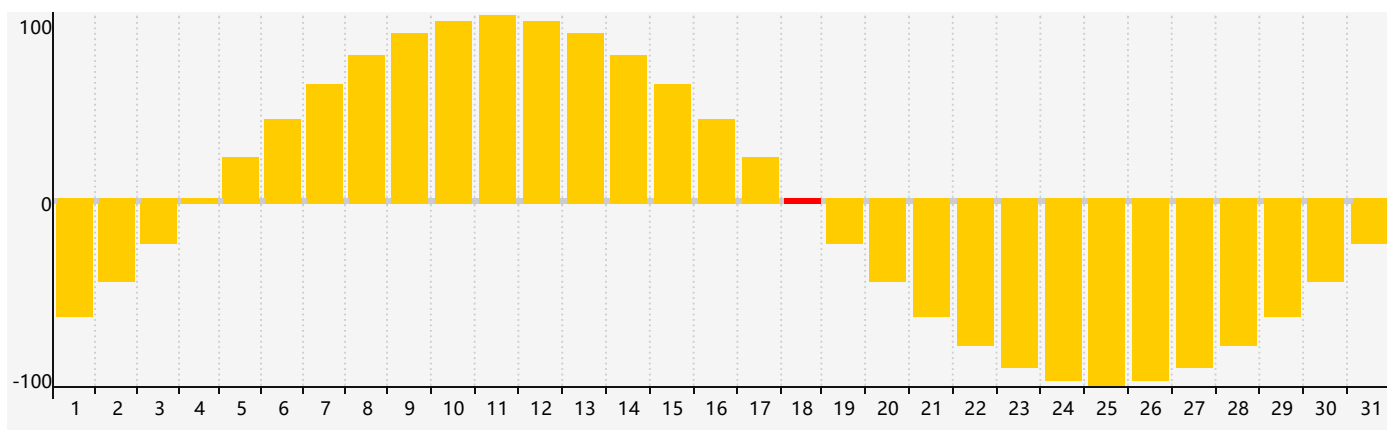

智力節律曲线图 - 2018年7月

情感節律曲线图 - 2018年7月

身體節律曲线图 - 2018年7月

公曆2018年七月 農曆戊戌年 [狗年]

星期日	星期一	星期二	星期三	星期四	星期五	星期六
十八 <b>1</b> 	十九 <b>2</b> 	二十 <b>3</b> 	廿一 <b>4</b> 	廿二 <b>5</b> 智力臨界日 	廿三 <b>6</b> 	小暑 廿四 <b>7</b> 
廿五 <b>8</b> 	廿六 <b>9</b> 	廿七 <b>10</b> 	廿八 <b>11</b> 	廿九 <b>12</b> 	六月 初一 <b>13</b> 	初二 <b>14</b> 
初三 <b>15</b> 	初四 <b>16</b> 	初五 <b>17</b> 	初六 <b>18</b> 情感臨界日 	初七 <b>19</b> 	初八 <b>20</b> 	初九 <b>21</b> 
初十 <b>22</b> 身體臨界日 	大暑 十一 <b>23</b> 	十二 <b>24</b> 	十三 <b>25</b> 	十四 <b>26</b> 	十五 <b>27</b> 	十六 <b>28</b> 
十七 <b>29</b> 	十八 <b>30</b> 	十九 <b>31</b> 	二十 1 	廿一 2 	廿二 3 	廿三 4 