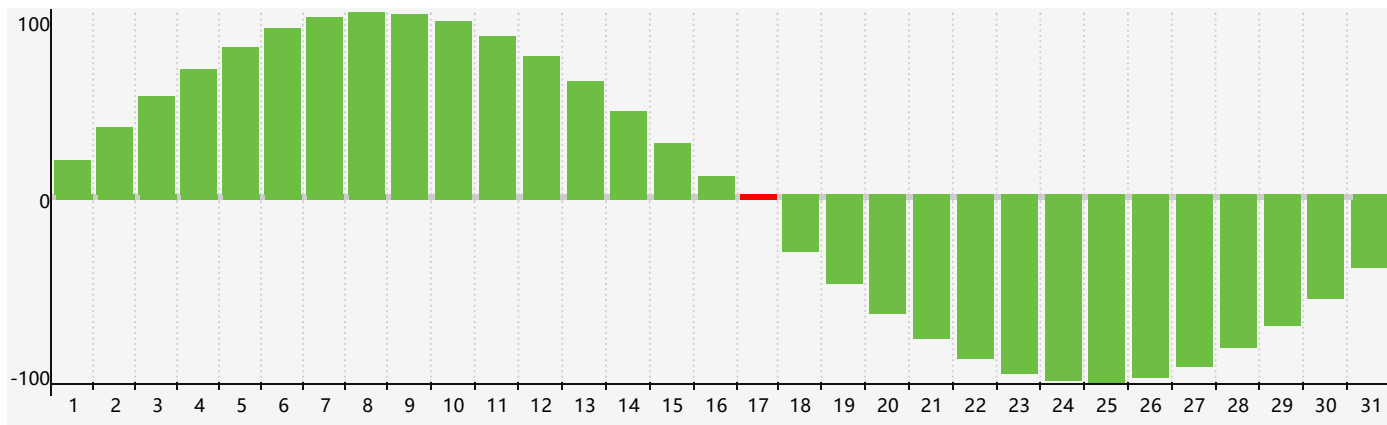

### 智力節律曲线图 - 2018年7月

### 情感節律曲线图 - 2018年7月

### 身體節律曲线图 - 2018年7月

公曆2018年七月 農曆戊戌年 [狗年]

星期日	星期一	星期二	星期三	星期四	星期五	星期六
十八 <b>1</b> 	十九 <b>2</b> 身體臨界日 	二十 <b>3</b> 	廿一 <b>4</b> 	廿二 <b>5</b> 	廿三 <b>6</b> 	小暑 廿四 <b>7</b> 情感臨界日 
廿五 <b>8</b> 	廿六 <b>9</b> 	廿七 <b>10</b> 	廿八 <b>11</b> 	廿九 <b>12</b> 	六月 初一 <b>13</b> 	初二 <b>14</b> 
初三 <b>15</b> 	初四 <b>16</b> 	初五 <b>17</b> 智力臨界日 	初六 <b>18</b> 	初七 <b>19</b> 	初八 <b>20</b> 	初九 <b>21</b> 
初十 <b>22</b> 	大暑 十一 <b>23</b> 	十二 <b>24</b> 	十三 <b>25</b> 身體臨界日 	十四 <b>26</b> 	十五 <b>27</b> 	十六 <b>28</b> 
十七 <b>29</b> 	十八 <b>30</b> 	十九 <b>31</b> 	二十 <b>1</b> 	廿一 <b>2</b> 	廿二 <b>3</b> 	廿三 <b>4</b> 情感臨界日 