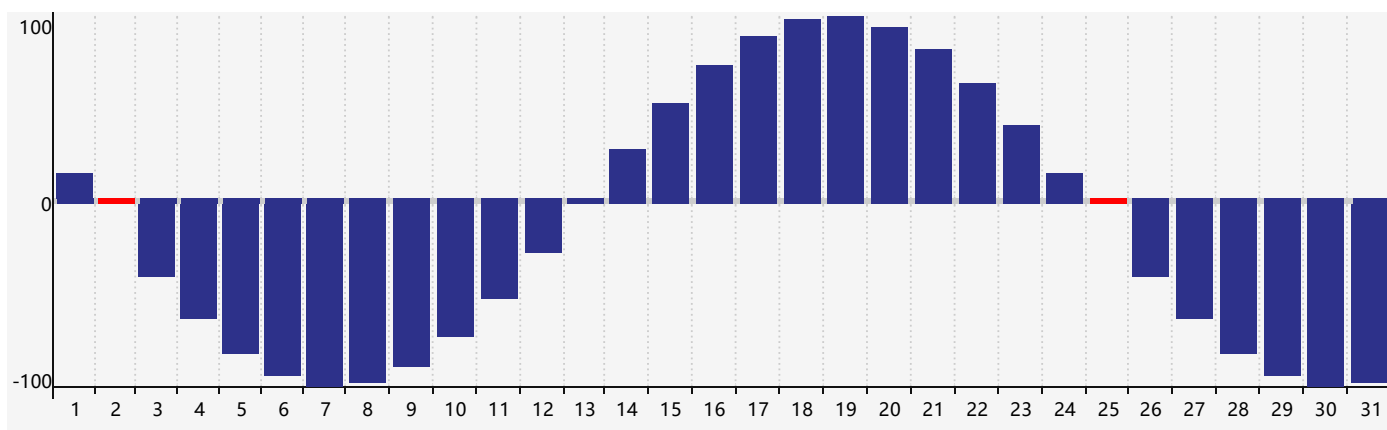

### 智力節律曲线图 - 2018年7月

### 情感節律曲线图 - 2018年7月

### 身體節律曲线图 - 2018年7月

公曆2018年七月 農曆戊戌年 [狗年]

星期日	星期一	星期二	星期三	星期四	星期五	星期六
十八 <b>1</b> 	十九 <b>2</b> 身體臨界日 	二十 <b>3</b> 	廿一 <b>4</b> 	廿二 <b>5</b> 	廿三 <b>6</b> 	小暑 廿四 <b>7</b> 情感臨界日 
廿五 <b>8</b> 	廿六 <b>9</b> 	廿七 <b>10</b> 	廿八 <b>11</b> 	廿九 <b>12</b> 	六月 初一 <b>13</b> 	初二 <b>14</b> 
初三 <b>15</b> 	初四 <b>16</b> 	初五 <b>17</b> 智力臨界日 	初六 <b>18</b> 	初七 <b>19</b> 	初八 <b>20</b> 	初九 <b>21</b> 
初十 <b>22</b> 	大暑 十一 <b>23</b> 	十二 <b>24</b> 	十三 <b>25</b> 身體臨界日 	十四 <b>26</b> 	十五 <b>27</b> 	十六 <b>28</b> 
十七 <b>29</b> 	十八 <b>30</b> 	十九 <b>31</b> 	二十 <b>1</b> 	廿一 <b>2</b> 	廿二 <b>3</b> 	廿三 <b>4</b> 情感臨界日 