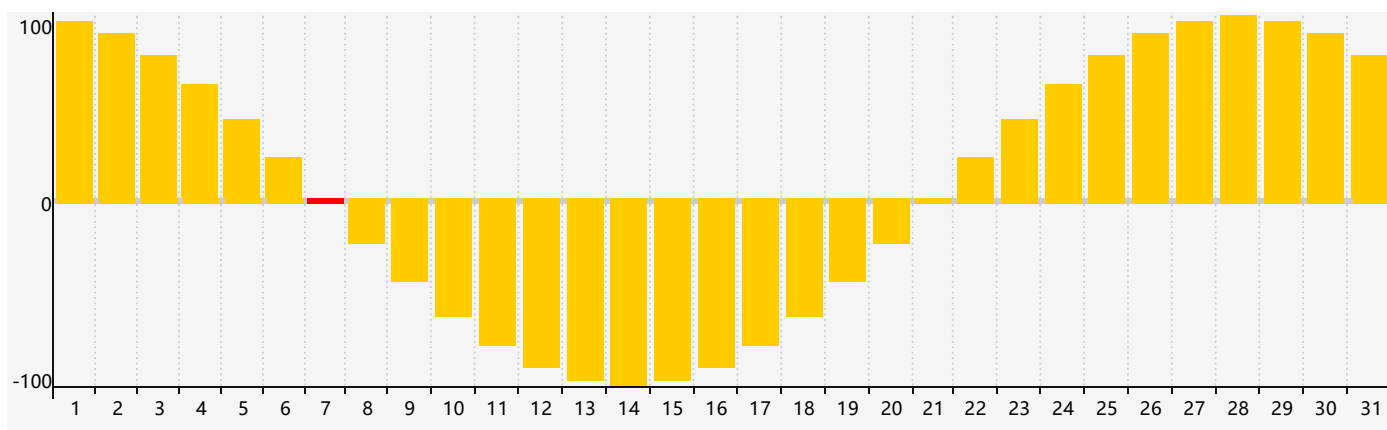

### 智力節律曲线图 - 2018年7月

### 情感節律曲线图 - 2018年7月

### 身體節律曲线图 - 2018年7月

公曆2018年七月 農曆戊戌年 [狗年]

星期日	星期一	星期二	星期三	星期四	星期五	星期六
十八 <b>1</b> 	十九 <b>2</b> 身體臨界日 	二十 <b>3</b> 	廿一 <b>4</b> 	廿二 <b>5</b> 	廿三 <b>6</b> 	小暑 廿四 <b>7</b> 情感臨界日 
廿五 <b>8</b> 	廿六 <b>9</b> 	廿七 <b>10</b> 	廿八 <b>11</b> 	廿九 <b>12</b> 	六月 初一 <b>13</b> 	初二 <b>14</b> 
初三 <b>15</b> 	初四 <b>16</b> 	初五 <b>17</b> 智力臨界日 	初六 <b>18</b> 	初七 <b>19</b> 	初八 <b>20</b> 	初九 <b>21</b> 
初十 <b>22</b> 	大暑 十一 <b>23</b> 	十二 <b>24</b> 	十三 <b>25</b> 身體臨界日 	十四 <b>26</b> 	十五 <b>27</b> 	十六 <b>28</b> 
十七 <b>29</b> 	十八 <b>30</b> 	十九 <b>31</b> 	二十 <b>1</b> 	廿一 <b>2</b> 	廿二 <b>3</b> 	廿三 <b>4</b> 情感臨界日 