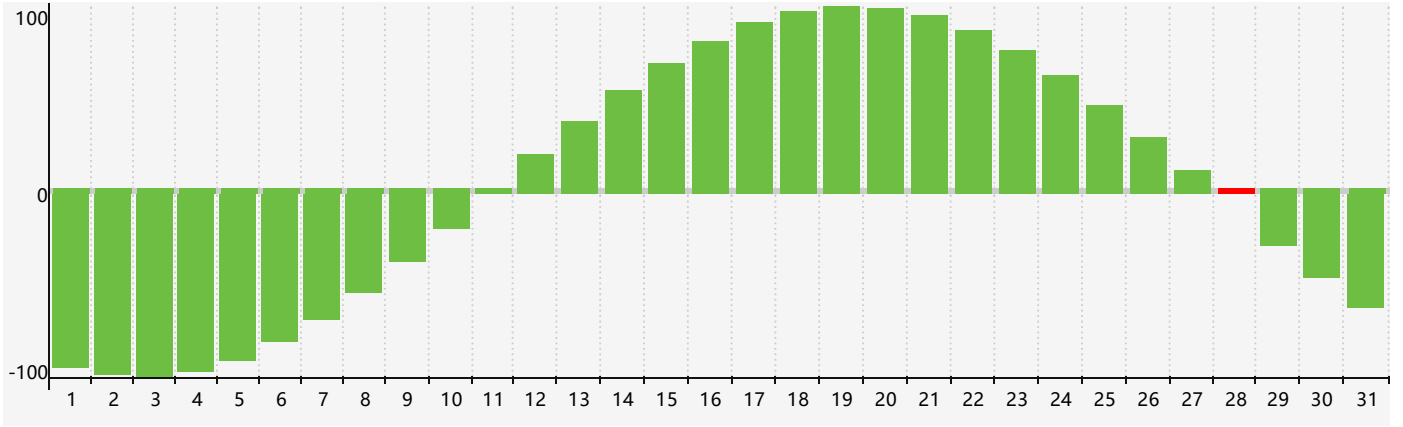

智力節律曲线图 - 2018年7月

公曆2018年七月 農曆戊戌年 [狗年]

星期日	星期一	星期二	星期三	星期四	星期五	星期六
十八 1	十九 2	二十 3	廿一 4	廿二 5	廿三 6	小暑 廿四 7
廿五 8	廿六 9	廿七 10	廿八 11	廿九 12	六月 初一 13	初二 14
初三 15	初四 16	初五 17	初六 18	初七 19	初八 20	初九 21
初十 22	大暑 十一 23	十二 24	十三 25	十四 26	十五 27	十六 28 智力臨界日
十七 29	十八 30	十九 31	二十 1	廿一 2	廿二 3	廿三 4