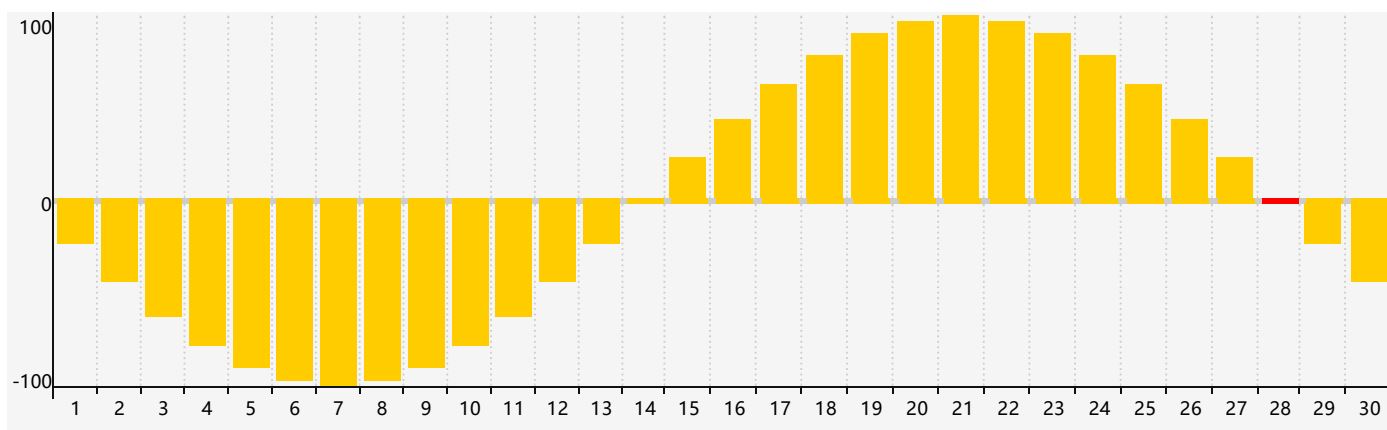

### 智力節律曲线图 - 2018年9月

### 情感節律曲线图 - 2018年9月

### 身體節律曲线图 - 2018年9月

公曆2018年九月 農曆戊戌年 [狗年]

星期日	星期一	星期二	星期三	星期四	星期五	星期六
十六 26	十七 27	十八 28	十九 29	二十 30	廿一 31 情感臨界日	廿二 1
廿三 2	廿四 3 身體臨界日	廿五 4	廿六 5	廿七 6	廿八 7	白露 廿九 8
三十 9	八月初一 10	初二 11	初三 12	初四 13	初五 14	初六 15
初七 16 智力臨界日	初八 17	初九 18	初十 19	十一 20	十二 21	十三 22
秋分 十四 23	十五 24	十六 25	十七 26 身體臨界日	十八 27	十九 28 情感臨界日	二十 29
廿一 30	廿二 1	廿三 2	廿四 3	廿五 4	廿六 5	廿七 6