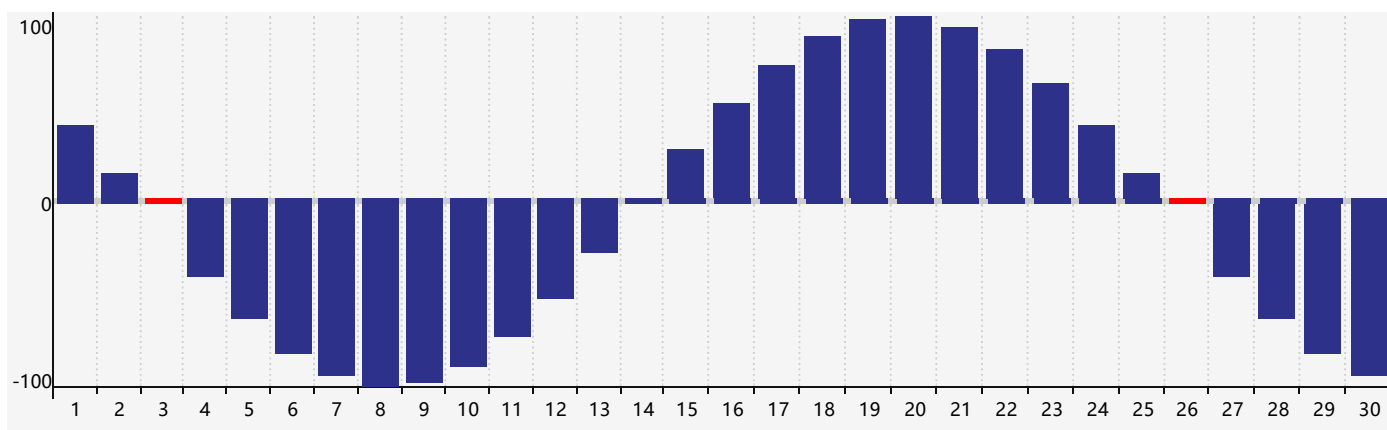

### 智力節律曲线图 - 2018年9月

### 情感節律曲线图 - 2018年9月

### 身體節律曲线图 - 2018年9月

公曆2018年九月 農曆戊戌年 [狗年]

星期日	星期一	星期二	星期三	星期四	星期五	星期六
十六 26	十七 27	十八 28	十九 29	二十 30	廿一 31 情感臨界日	廿二 1
廿三 2	廿四 3 身體臨界日	廿五 4	廿六 5	廿七 6	廿八 7	白露 廿九 8
三十 9	八月初一 10	初二 11	初三 12	初四 13	初五 14	初六 15
初七 16 智力臨界日	初八 17	初九 18	初十 19	十一 20	十二 21	十三 22
秋分 十四 23	十五 24	十六 25	十七 26 身體臨界日	十八 27	十九 28 情感臨界日	二十 29
廿一 30	廿二 1	廿三 2	廿四 3	廿五 4	廿六 5	廿七 6