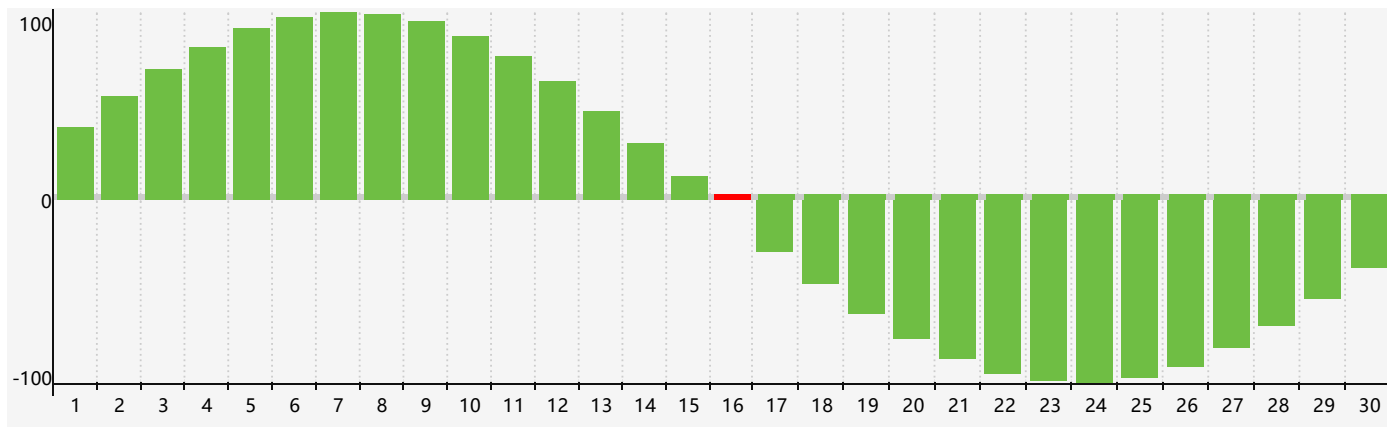

### 智力節律曲线图 - 2018年9月

### 情感節律曲线图 - 2018年9月

### 身體節律曲线图 - 2018年9月

公曆2018年九月 農曆戊戌年 [狗年]

星期日	星期一	星期二	星期三	星期四	星期五	星期六
十六 26	十七 27	十八 28	十九 29	二十 30	廿一 31 情感臨界日	廿二 1
廿三 2	廿四 3 身體臨界日	廿五 4	廿六 5	廿七 6	廿八 7	白露 廿九 8
三十 9	八月初一 10	初二 11	初三 12	初四 13	初五 14	初六 15
初七 16 智力臨界日	初八 17	初九 18	初十 19	十一 20	十二 21	十三 22
秋分 十四 23	十五 24	十六 25	十七 26 身體臨界日	十八 27	十九 28 情感臨界日	二十 29
廿一 30	廿二 1	廿三 2	廿四 3	廿五 4	廿六 5	廿七 6