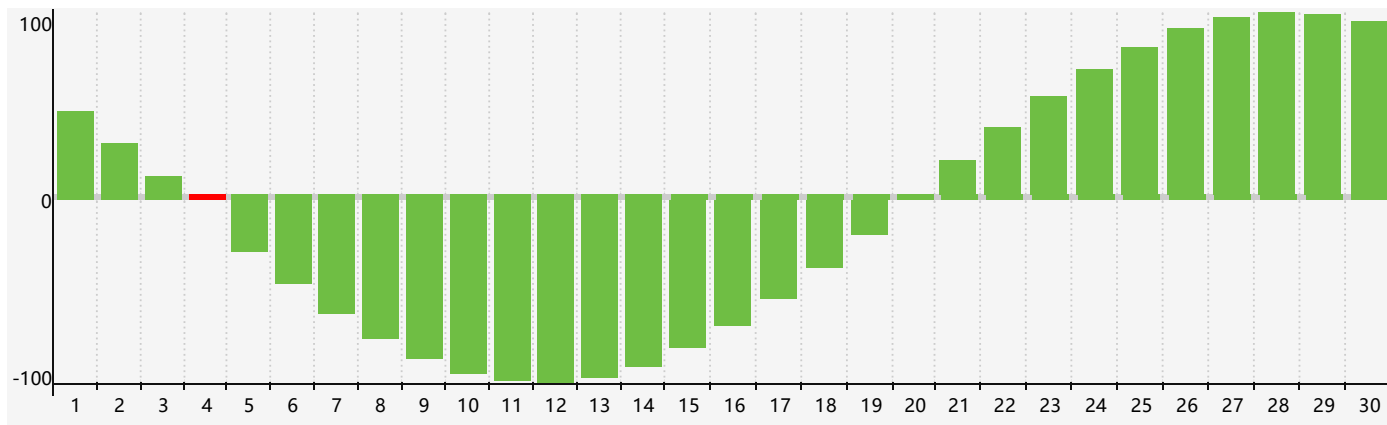

### 智力節律曲线图 - 2018年9月

### 情感節律曲线图 - 2018年9月

### 身體節律曲线图 - 2018年9月

公曆2018年九月 農曆戊戌年 [狗年]

星期日	星期一	星期二	星期三	星期四	星期五	星期六
十六 26	十七 27	十八 28	十九 29	二十 30	廿一 31	廿二 1
廿三 2	廿四 3	廿五 4 智力臨界日	廿六 5 情感臨界日	廿七 6	廿八 7	白露 廿九 8
三十 9	八月初一 10	初二 11	初三 12	初四 13	初五 14	初六 15
初七 16 身體臨界日	初八 17	初九 18	初十 19	十一 20	十二 21	十三 22
秋分 十四 23	十五 24	十六 25	十七 26	十八 27	十九 28	二十 29
廿一 30	廿二 1	廿三 2	廿四 3 情感臨界日	廿五 4	廿六 5	廿七 6