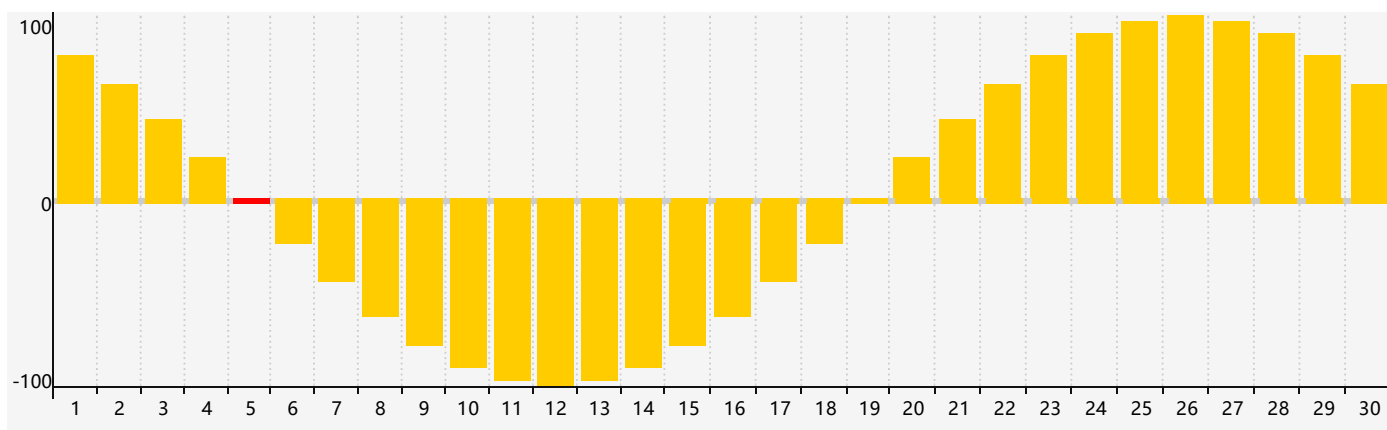

### 智力節律曲线图 - 2018年9月

### 情感節律曲线图 - 2018年9月

### 身體節律曲线图 - 2018年9月

公曆2018年九月 農曆戊戌年 [狗年]

星期日	星期一	星期二	星期三	星期四	星期五	星期六
十六 26	十七 27	十八 28	十九 29	二十 30	廿一 31	廿二 1
廿三 2	廿四 3	廿五 4 智力臨界日	廿六 5 情感臨界日	廿七 6	廿八 7	白露 廿九 8
三十 9	八月初一 10	初二 11	初三 12	初四 13	初五 14	初六 15
初七 16 身體臨界日	初八 17	初九 18	初十 19	十一 20	十二 21	十三 22
秋分 十四 23	十五 24	十六 25	十七 26	十八 27	十九 28	二十 29
廿一 30	廿二 1	廿三 2	廿四 3 情感臨界日	廿五 4	廿六 5	廿七 6