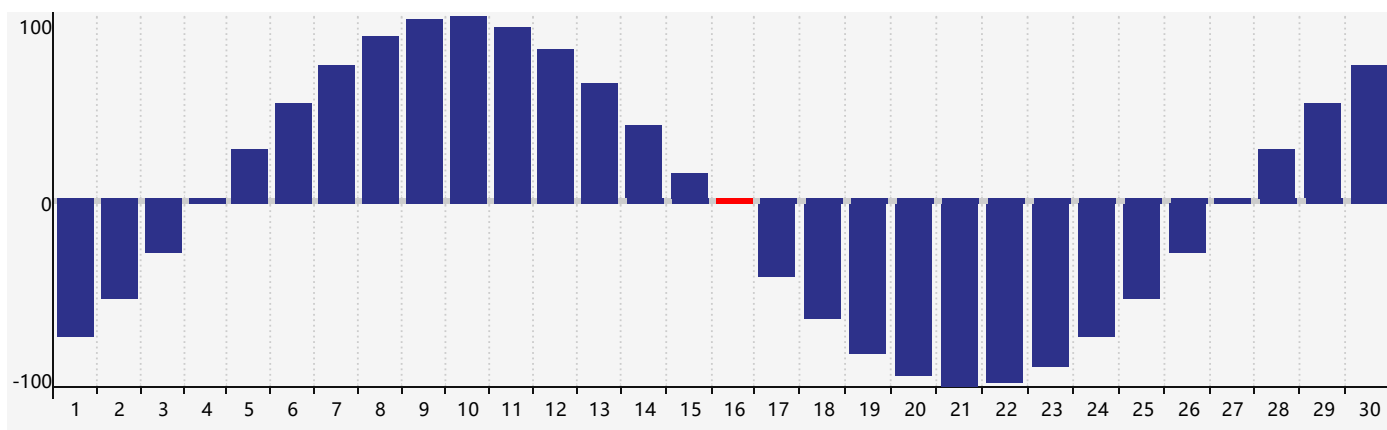

### 智力節律曲线图 - 2018年9月

### 情感節律曲线图 - 2018年9月

### 身體節律曲线图 - 2018年9月

公曆2018年九月 農曆戊戌年 [狗年]

星期日	星期一	星期二	星期三	星期四	星期五	星期六
十六 26	十七 27	十八 28	十九 29	二十 30	廿一 31	廿二 1
廿三 2	廿四 3	廿五 4 智力臨界日	廿六 5 情感臨界日	廿七 6	廿八 7	白露 廿九 8
三十 9	八月初一 10	初二 11	初三 12	初四 13	初五 14	初六 15
初七 16 身體臨界日	初八 17	初九 18	初十 19	十一 20	十二 21	十三 22
秋分 十四 23	十五 24	十六 25	十七 26	十八 27	十九 28	二十 29
廿一 30	廿二 1	廿三 2	廿四 3 情感臨界日	廿五 4	廿六 5	廿七 6