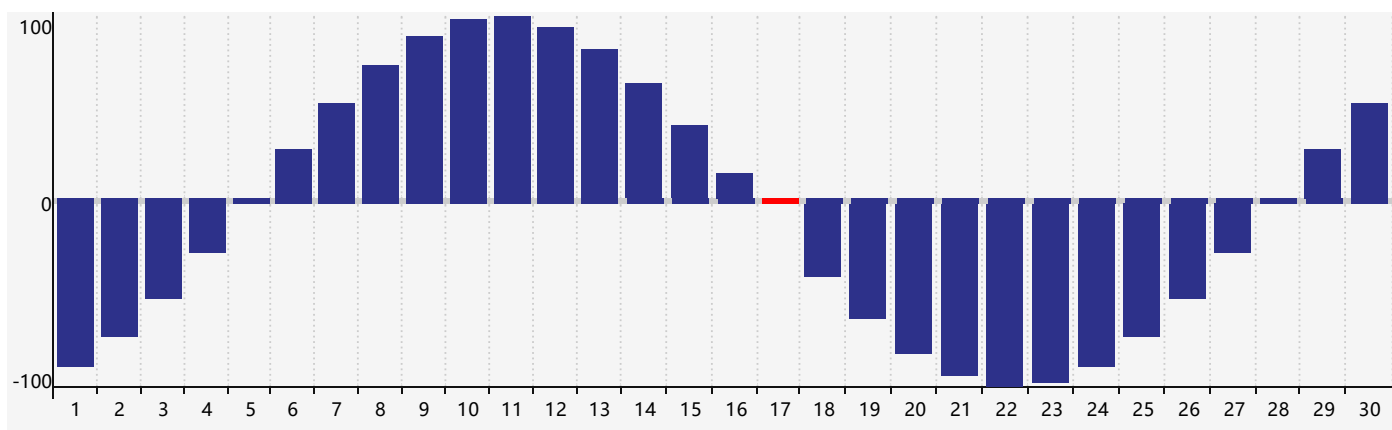

智力節律曲线图 - 2018年9月

情感節律曲线图 - 2018年9月

身體節律曲线图 - 2018年9月

公曆2018年九月 農曆戊戌年 [狗年]

星期日	星期一	星期二	星期三	星期四	星期五	星期六
十六 26	十七 27	十八 28	十九 29 情感臨界日	二十 30 智力臨界日	廿一 31	廿二 1
廿三 2	廿四 3	廿五 4	廿六 5	廿七 6	廿八 7	白露 廿九 8
三十 9	八月初一 10	初二 11	初三 12	初四 13	初五 14	初六 15
初七 16	初八 17 身體臨界日	初九 18	初十 19	十一 20	十二 21	十三 22
秋分 十四 23	十五 24	十六 25	十七 26 情感臨界日	十八 27	十九 28	二十 29
廿一 30	廿二 1	廿三 2 智力臨界日	廿四 3	廿五 4	廿六 5	廿七 6