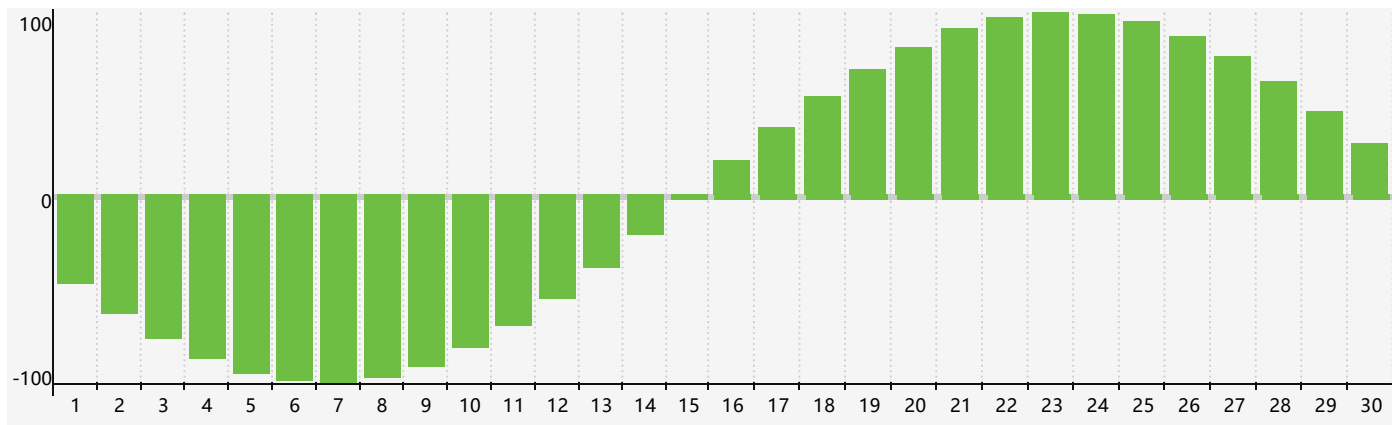

智力節律曲线图 - 2018年9月

情感節律曲线图 - 2018年9月

身體節律曲线图 - 2018年9月

公曆2018年九月 農曆戊戌年 [狗年]

星期日	星期一	星期二	星期三	星期四	星期五	星期六
十六 26	十七 27	十八 28	十九 29 情感臨界日	二十 30 智力臨界日	廿一 31	廿二 1
廿三 2	廿四 3	廿五 4	廿六 5	廿七 6	廿八 7	白露 廿九 8
三十 9	八月初一 10	初二 11	初三 12	初四 13	初五 14	初六 15
初七 16	初八 17 身體臨界日	初九 18	初十 19	十一 20	十二 21	十三 22
秋分 十四 23	十五 24	十六 25	十七 26 情感臨界日	十八 27	十九 28	二十 29
廿一 30	廿二 1	廿三 2 智力臨界日	廿四 3	廿五 4	廿六 5	廿七 6