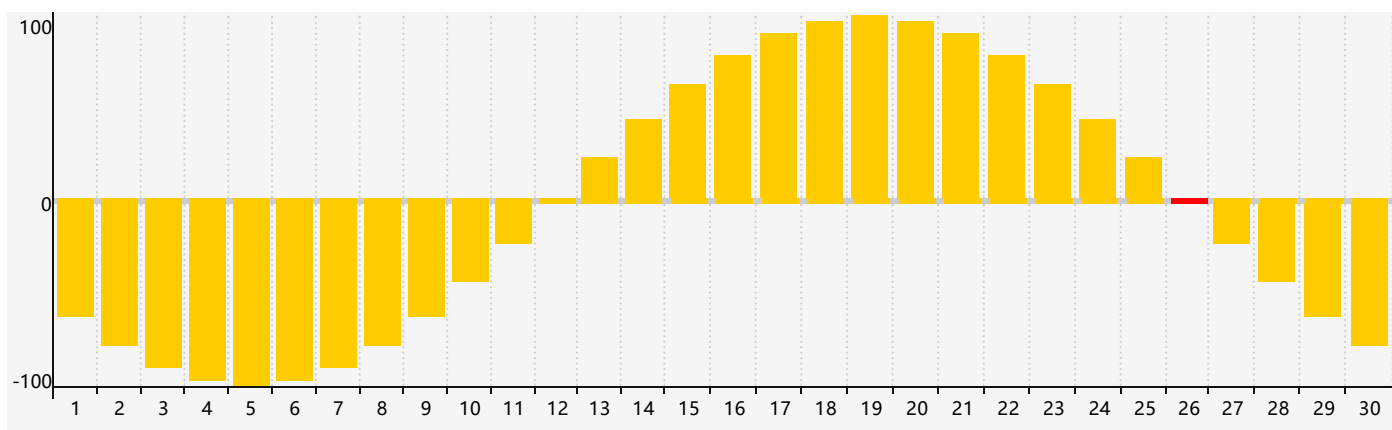

智力節律曲线图 - 2018年9月

情感節律曲线图 - 2018年9月

身體節律曲线图 - 2018年9月

公曆2018年九月 農曆戊戌年 [狗年]

星期日	星期一	星期二	星期三	星期四	星期五	星期六
十六 26	十七 27	十八 28	十九 29 情感臨界日	二十 30 智力臨界日	廿一 31	廿二 1
廿三 2	廿四 3	廿五 4	廿六 5	廿七 6	廿八 7	白露 廿九 8
三十 9	八月初一 10	初二 11	初三 12	初四 13	初五 14	初六 15
初七 16	初八 17 身體臨界日	初九 18	初十 19	十一 20	十二 21	十三 22
秋分 十四 23	十五 24	十六 25	十七 26 情感臨界日	十八 27	十九 28	二十 29
廿一 30	廿二 1	廿三 2 智力臨界日	廿四 3	廿五 4	廿六 5	廿七 6