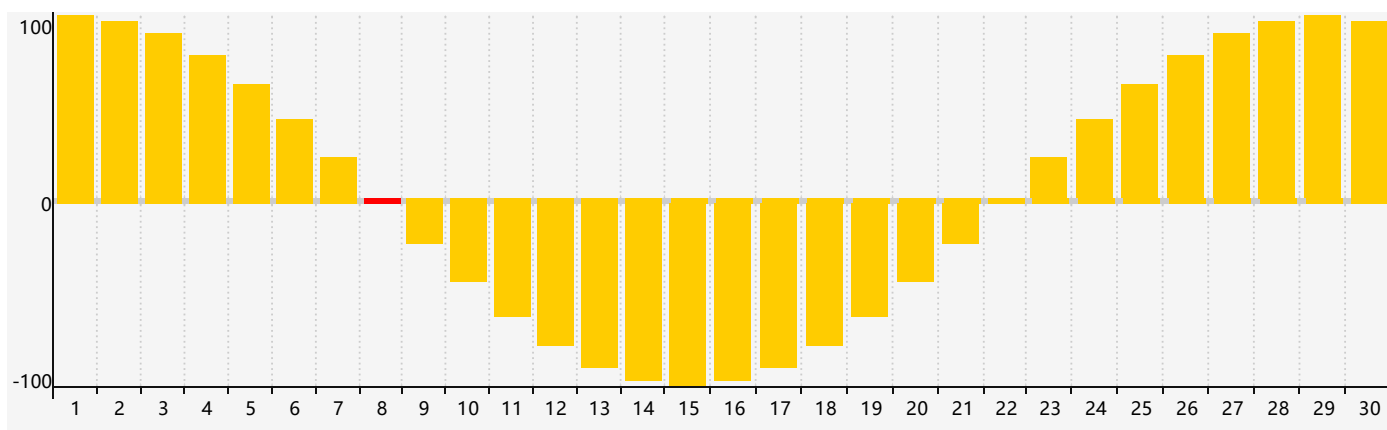

智力節律曲线图 - 2018年9月

情感節律曲线图 - 2018年9月

身體節律曲线图 - 2018年9月

公曆2018年九月 農曆戊戌年 [狗年]

星期日	星期一	星期二	星期三	星期四	星期五	星期六
十六 26	十七 27	十八 28	十九 29	二十 30	廿一 31	廿二 1
廿三 2	廿四 3	廿五 4 身體臨界日	廿六 5	廿七 6	廿八 7	白露 廿九 8 情感臨界日
三十 9	八月初一 10 智力臨界日	初二 11	初三 12	初四 13	初五 14	初六 15
初七 16	初八 17	初九 18	初十 19	十一 20	十二 21	十三 22
秋分 十四 23	十五 24	十六 25	十七 26	十八 27 身體臨界日	十九 28	二十 29
廿一 30	廿二 1	廿三 2	廿四 3	廿五 4	廿六 5	廿七 6 情感臨界日