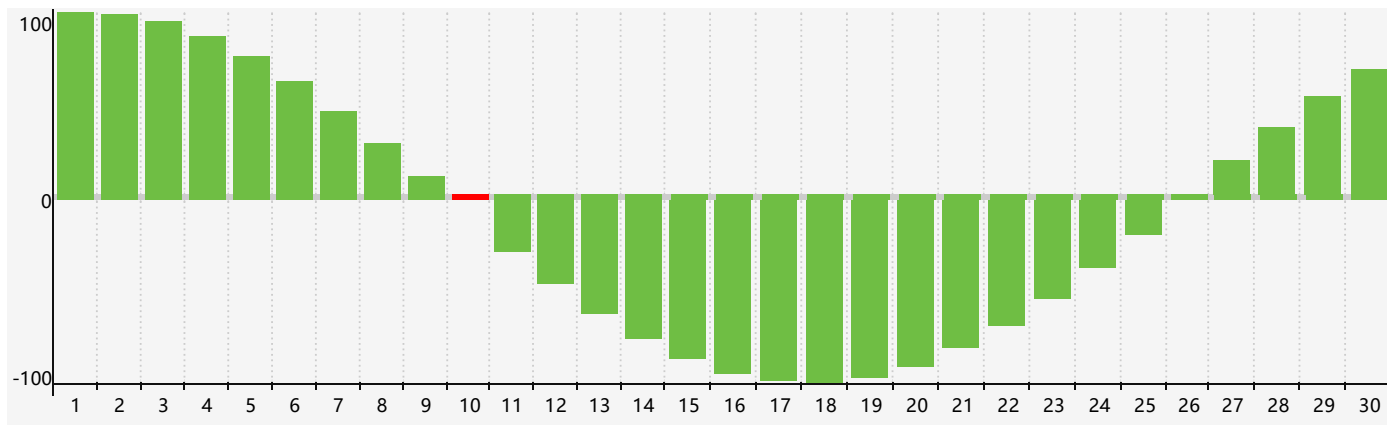

智力節律曲线图 - 2018年9月

情感節律曲线图 - 2018年9月

身體節律曲线图 - 2018年9月

公曆2018年九月 農曆戊戌年 [狗年]

星期日	星期一	星期二	星期三	星期四	星期五	星期六
十六 26	十七 27	十八 28	十九 29	二十 30	廿一 31	廿二 1
廿三 2	廿四 3	廿五 4 身體臨界日	廿六 5	廿七 6	廿八 7	白露 廿九 8 情感臨界日
三十 9	八月初一 10 智力臨界日	初二 11	初三 12	初四 13	初五 14	初六 15
初七 16	初八 17	初九 18	初十 19	十一 20	十二 21	十三 22
秋分 十四 23	十五 24	十六 25	十七 26	十八 27 身體臨界日	十九 28	二十 29
廿一 30	廿二 1	廿三 2	廿四 3	廿五 4	廿六 5	廿七 6 情感臨界日