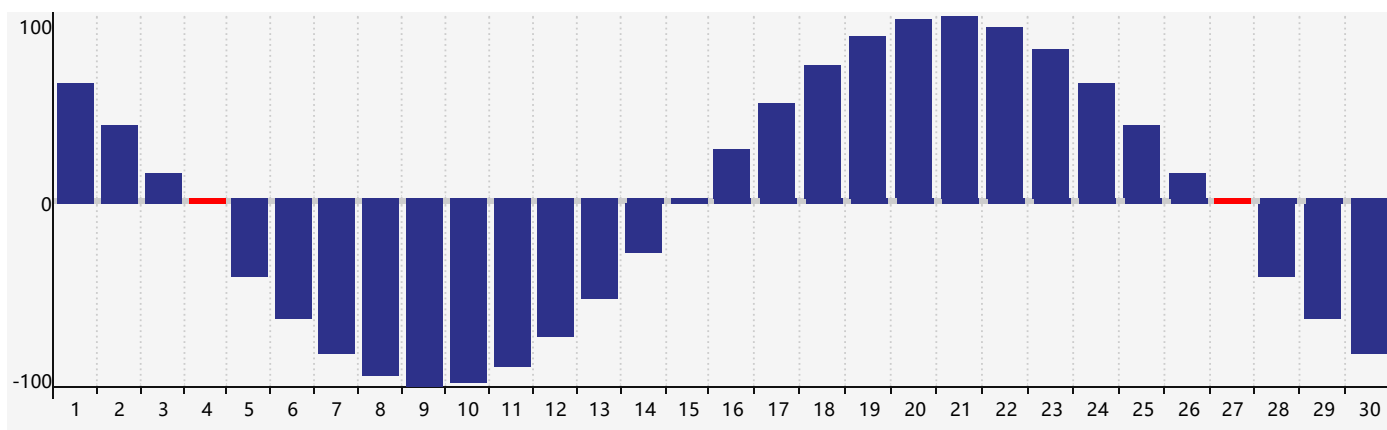

智力節律曲线图 - 2018年9月

情感節律曲线图 - 2018年9月

身體節律曲线图 - 2018年9月

公曆2018年九月 農曆戊戌年 [狗年]

星期日	星期一	星期二	星期三	星期四	星期五	星期六
十六 26	十七 27	十八 28	十九 29	二十 30	廿一 31	廿二 1
廿三 2	廿四 3	廿五 4 身體臨界日	廿六 5	廿七 6	廿八 7	白露 廿九 8 情感臨界日
三十 9	八月初一 10 智力臨界日	初二 11	初三 12	初四 13	初五 14	初六 15
初七 16	初八 17	初九 18	初十 19	十一 20	十二 21	十三 22
秋分 十四 23	十五 24	十六 25	十七 26	十八 27 身體臨界日	十九 28	二十 29
廿一 30	廿二 1	廿三 2	廿四 3	廿五 4	廿六 5	廿七 6 情感臨界日