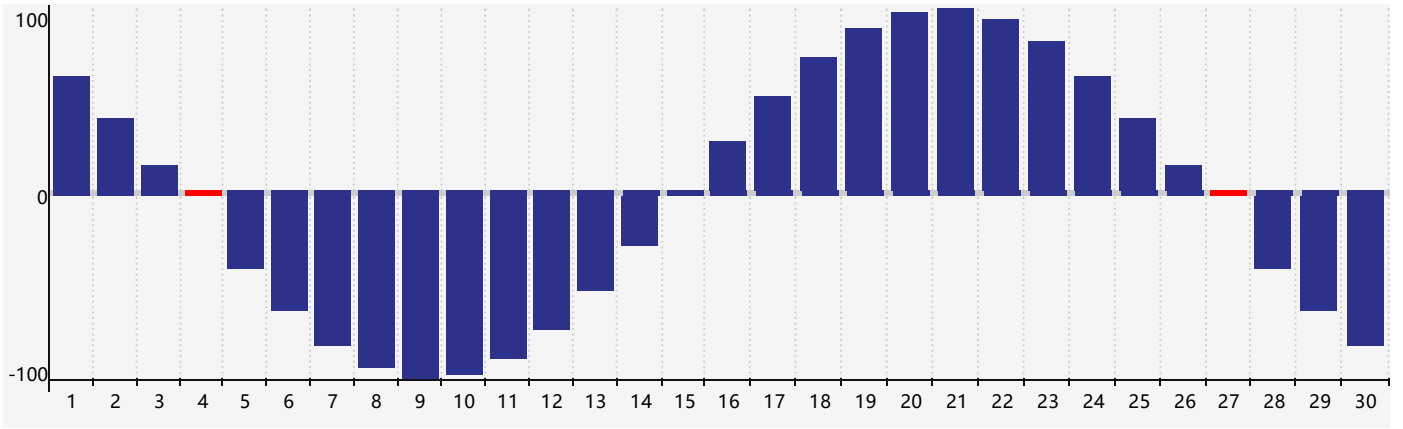

身體節律曲线图 - 2018年9月

公曆2018年九月 農曆戊戌年 [狗年]

星期日	星期一	星期二	星期三	星期四	星期五	星期六
十六 26	十七 27	十八 28	十九 29	二十 30	廿一 31	廿二 1
廿三 2	廿四 3	廿五 4 身體臨界日	廿六 5	廿七 6	廿八 7	白露 廿九 8
三十 9	八月初一 10	初二 11	初三 12	初四 13	初五 14	初六 15
初七 16	初八 17	初九 18	初十 19	十一 20	十二 21	十三 22
秋分 十四 23	十五 24	十六 25	十七 26	十八 27 身體臨界日	十九 28	二十 29
廿一 30	廿二 1	廿三 2	廿四 3	廿五 4	廿六 5	廿七 6