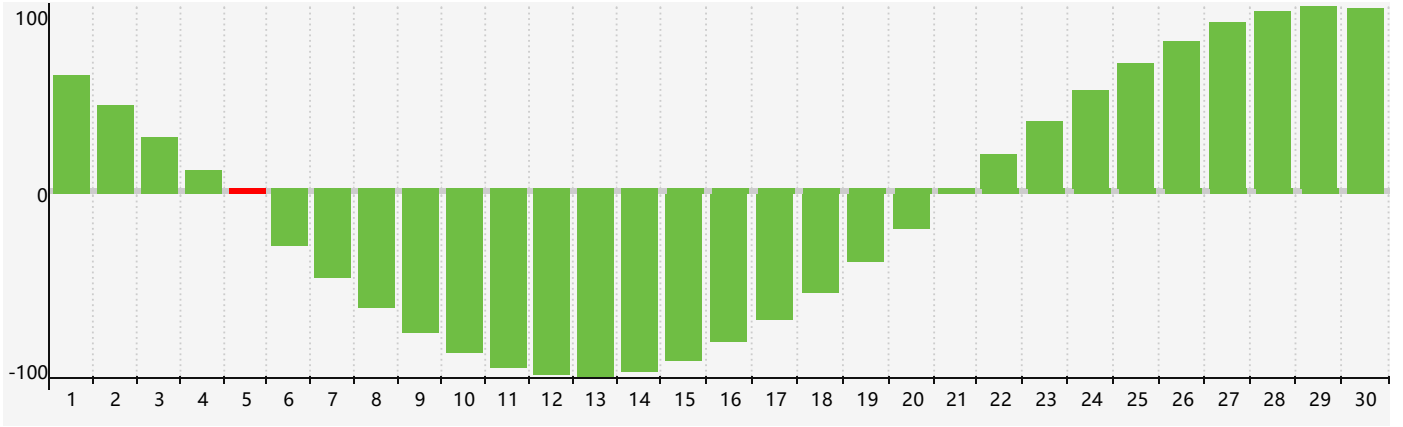

智力節律曲线图 - 2018年9月

公曆2018年九月 農曆戊戌年 [狗年]

星期日	星期一	星期二	星期三	星期四	星期五	星期六
十六 26	十七 27	十八 28	十九 29	二十 30	廿一 31	廿二 1
廿三 2	廿四 3	廿五 4	廿六 5 智力臨界日	廿七 6	廿八 7	白露 廿九 8
三十 9	八月初一 10	初二 11	初三 12	初四 13	初五 14	初六 15
初七 16	初八 17	初九 18	初十 19	十一 20	十二 21	十三 22
秋分 十四 23	十五 24	十六 25	十七 26	十八 27	十九 28	二十 29
廿一 30	廿二 1	廿三 2	廿四 3	廿五 4	廿六 5	廿七 6