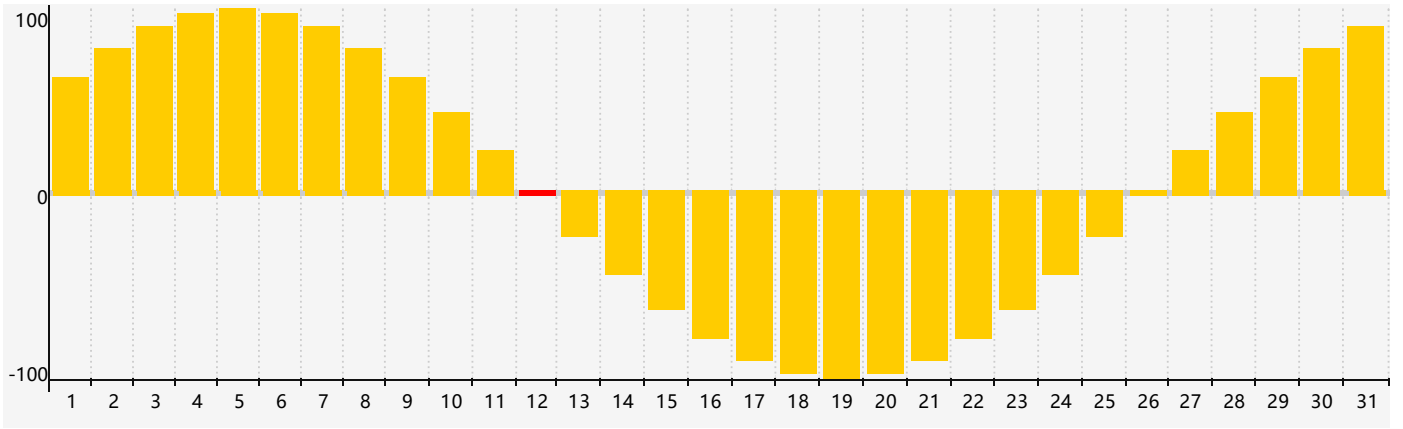

情感節律曲线图 - 2019年1月

公曆2019年一月 農曆戊戌年 [狗年]

星期日	星期一	星期二	星期三	星期四	星期五	星期六
廿四 30	廿五 31	廿六 1	廿七 2	廿八 3	廿九 4	小寒三十 5
臘月初一 6	初二 7	初三 8	初四 9	初五 10	初六 11	初七 12 情感臨界日
初八 13	初九 14	初十 15	十一 16	十二 17	十三 18	十四 19
大寒十五 20	十六 21	十七 22	十八 23	十九 24	二十 25	廿一 26
廿二 27	廿三 28	廿四 29	廿五 30	廿六 31	廿七 1	廿八 2