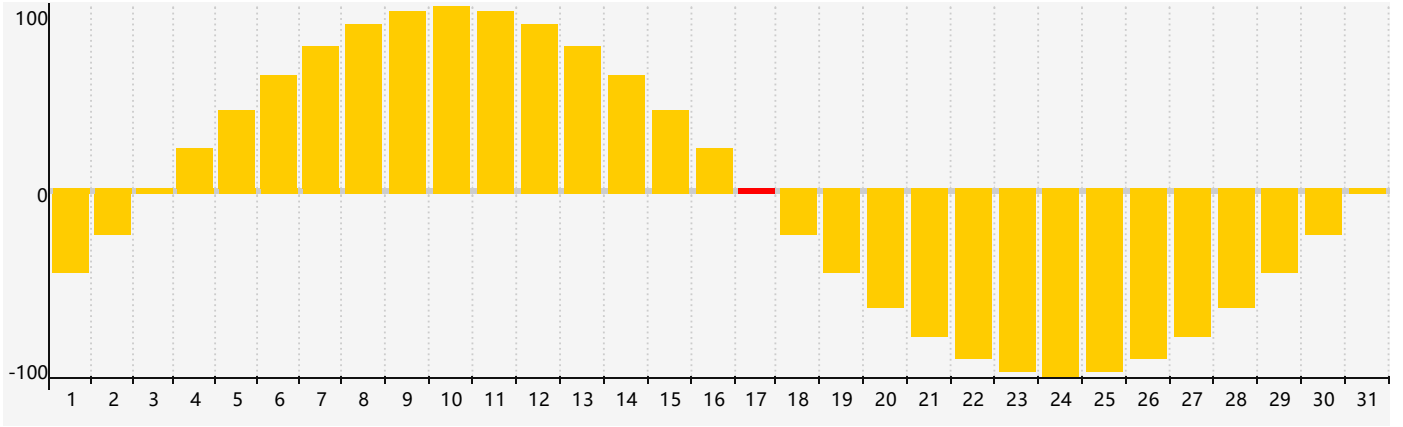

情感節律曲线图 - 2019年1月

公曆2019年一月 農曆戊戌年 [狗年]

星期日	星期一	星期二	星期三	星期四	星期五	星期六
廿四 30	廿五 31	廿六 1	廿七 2	廿八 3	廿九 4	小寒三十 5
臘月初一 6	初二 7	初三 8	初四 9	初五 10	初六 11	初七 12
初八 13	初九 14	初十 15	十一 16	十二 17 情感臨界日	十三 18	十四 19
大寒十五 20	十六 21	十七 22	十八 23	十九 24	二十 25	廿一 26
廿二 27	廿三 28	廿四 29	廿五 30	廿六 31	廿七 1	廿八 2