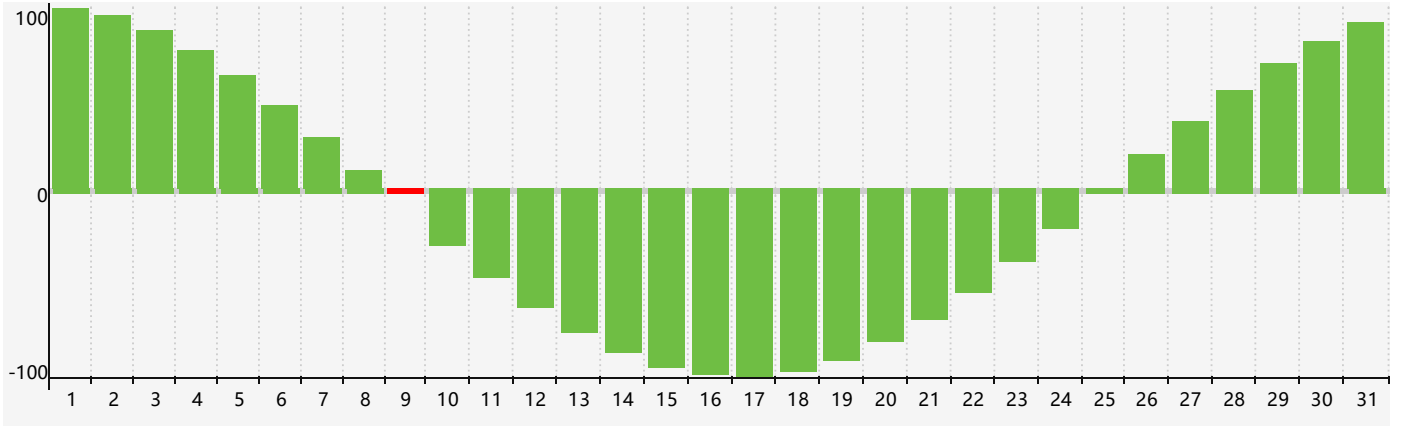

智力節律曲线图 - 2019年1月

公曆2019年一月 農曆戊戌年 [狗年]

星期日	星期一	星期二	星期三	星期四	星期五	星期六
廿四 30	廿五 31	廿六 1	廿七 2	廿八 3	廿九 4	小寒三十 5
臘月初一 6	初二 7	初三 8	初四 9 智力臨界日	初五 10	初六 11	初七 12
初八 13	初九 14	初十 15	十一 16	十二 17	十三 18	十四 19
大寒十五 20	十六 21	十七 22	十八 23	十九 24	二十 25	廿一 26
廿二 27	廿三 28	廿四 29	廿五 30	廿六 31	廿七 1	廿八 2