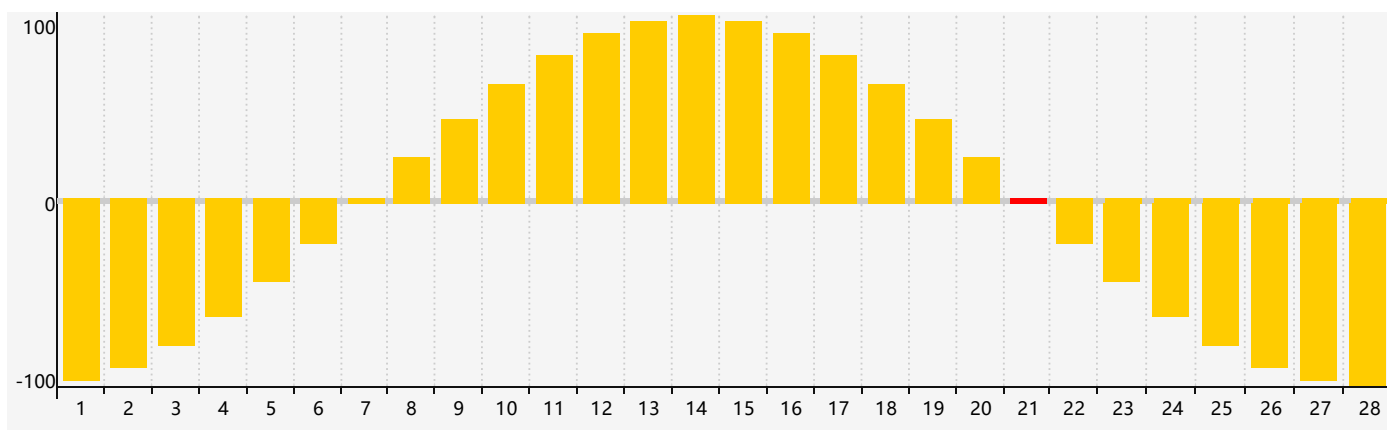

### 智力節律曲线图 - 2019年2月

### 情感節律曲线图 - 2019年2月

### 身體節律曲线图 - 2019年2月

公曆2019年二月 農曆己亥年 [豬年]

星期日	星期一	星期二	星期三	星期四	星期五	星期六
廿二 27	廿三 28	廿四 29	廿五 30	廿六 31	廿七 1	廿八 2
廿九 3	立春 三十 4	正月 初一 5	初二 6	初三 7	初四 8	初五 9 身體臨界日
初六 10	初七 11	初八 12	初九 13	初十 14	十一 15	十二 16
十三 17 智力臨界日	十四 18	雨水 十五 19	十六 20	十七 21 情感臨界日	十八 22	十九 23
二十 24	廿一 25	廿二 26	廿三 27	廿四 28	廿五 1	廿六 2