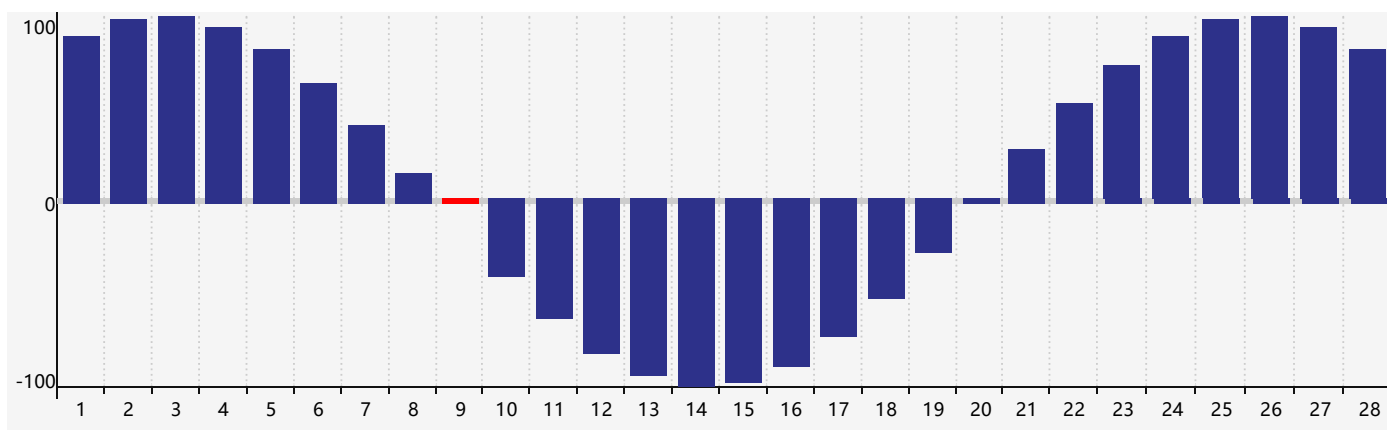

### 智力節律曲线图 - 2019年2月

### 情感節律曲线图 - 2019年2月

### 身體節律曲线图 - 2019年2月

公曆2019年二月 農曆己亥年 [豬年]

星期日	星期一	星期二	星期三	星期四	星期五	星期六
廿二 27	廿三 28	廿四 29	廿五 30	廿六 31	廿七 1	廿八 2
廿九 3	立春 三十 4	正月 初一 5	初二 6	初三 7	初四 8	初五 9 身體臨界日
初六 10	初七 11	初八 12	初九 13	初十 14	十一 15	十二 16
十三 17 智力臨界日	十四 18	雨水 十五 19	十六 20	十七 21 情感臨界日	十八 22	十九 23
二十 24	廿一 25	廿二 26	廿三 27	廿四 28	廿五 1	廿六 2