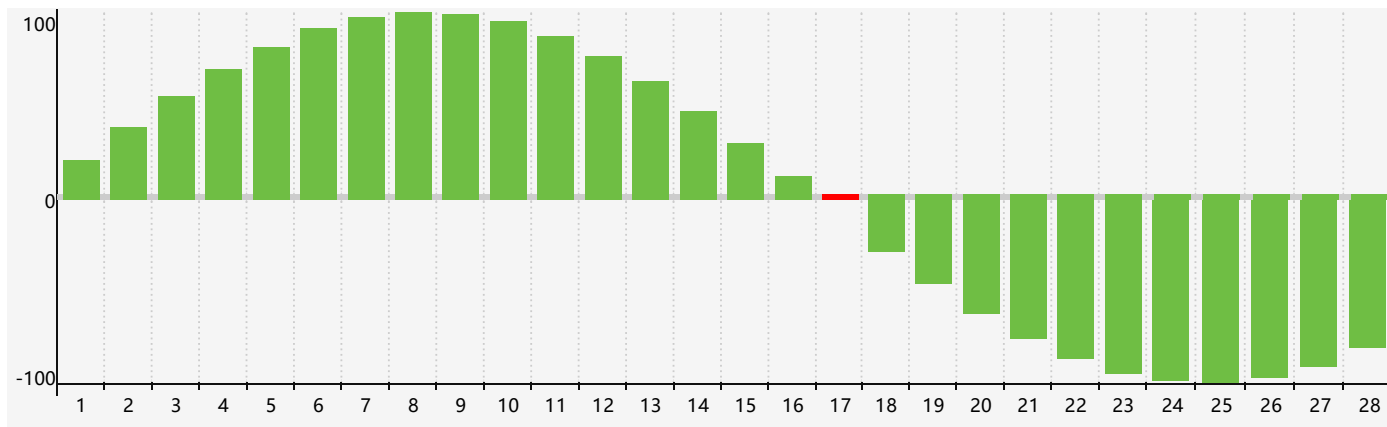

### 智力節律曲线图 - 2019年2月

### 情感節律曲线图 - 2019年2月

### 身體節律曲线图 - 2019年2月

公曆2019年二月 農曆己亥年 [豬年]

星期日	星期一	星期二	星期三	星期四	星期五	星期六
廿二 27	廿三 28	廿四 29	廿五 30	廿六 31	廿七 1	廿八 2
廿九 3	立春 三十 4	正月 初一 5	初二 6	初三 7	初四 8	初五 9 身體臨界日
初六 10	初七 11	初八 12	初九 13	初十 14	十一 15	十二 16
十三 17 智力臨界日	十四 18	雨水 十五 19	十六 20	十七 21 情感臨界日	十八 22	十九 23
二十 24	廿一 25	廿二 26	廿三 27	廿四 28	廿五 1	廿六 2