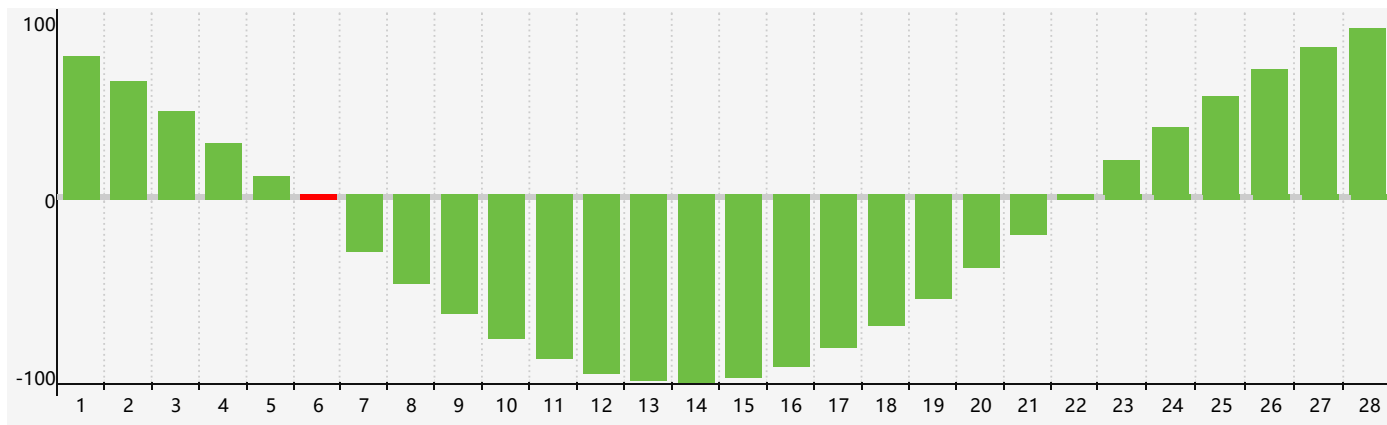

智力節律曲线图 - 2019年2月

情感節律曲线图 - 2019年2月

身體節律曲线图 - 2019年2月

公曆2019年二月 農曆己亥年 [豬年]

| 星期日 | 星期一 | 星期二 | 星期三 | 星期四 | 星期五 | 星期六 |
|----------------|--------|---------|---------------|-------|----------------|-------|
| 廿二 27 | 廿三 28 | 廿四 29 | 廿五 30 | 廿六 31 | 廿七 1 | 廿八 2 |
| 廿九 3 | 立春三十 4 | 正月初一 5 | 初二 6 智力臨界日 | 初三 7 | 初四 8 | 初五 9 |
| 初六 10 | 初七 11 | 初八 12 | 初九 13 | 初十 14 | 十一 15 身體臨界日 | 十二 16 |
| 十三 17 情感臨界日 | 十四 18 | 雨水十五 19 | 十六 20 | 十七 21 | 十八 22 | 十九 23 |
| 二十 24 | 廿一 25 | 廿二 26 | 廿三 27 | 廿四 28 | 廿五 1 | 廿六 2 |