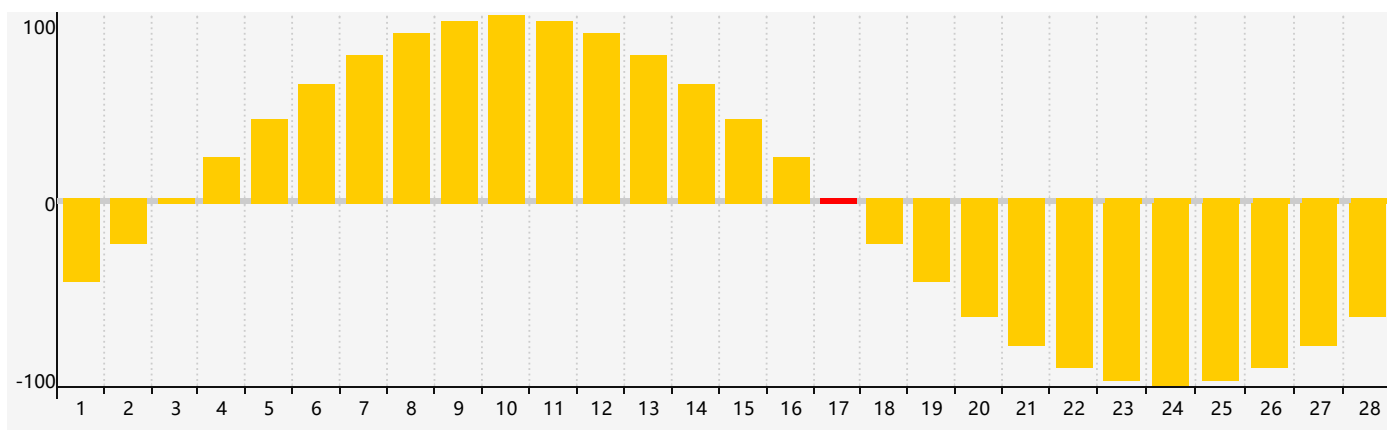

智力節律曲线图 - 2019年2月

情感節律曲线图 - 2019年2月

身體節律曲线图 - 2019年2月

公曆2019年二月 農曆己亥年 [豬年]

| 星期日 | 星期一 | 星期二 | 星期三 | 星期四 | 星期五 | 星期六 |
|----------------|--------|---------|---------------|-------|----------------|-------|
| 廿二 27 | 廿三 28 | 廿四 29 | 廿五 30 | 廿六 31 | 廿七 1 | 廿八 2 |
| 廿九 3 | 立春三十 4 | 正月初一 5 | 初二 6 智力臨界日 | 初三 7 | 初四 8 | 初五 9 |
| 初六 10 | 初七 11 | 初八 12 | 初九 13 | 初十 14 | 十一 15 身體臨界日 | 十二 16 |
| 十三 17 情感臨界日 | 十四 18 | 雨水十五 19 | 十六 20 | 十七 21 | 十八 22 | 十九 23 |
| 二十 24 | 廿一 25 | 廿二 26 | 廿三 27 | 廿四 28 | 廿五 1 | 廿六 2 |