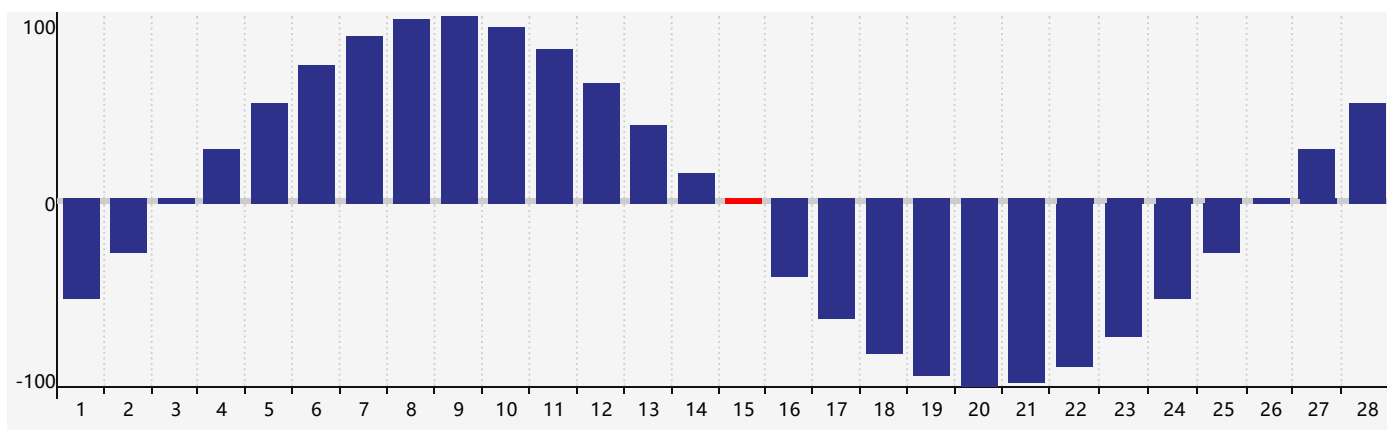

智力節律曲线图 - 2019年2月

情感節律曲线图 - 2019年2月

身體節律曲线图 - 2019年2月

公曆2019年二月 農曆己亥年 [豬年]

| 星期日 | 星期一 | 星期二 | 星期三 | 星期四 | 星期五 | 星期六 |
|----------------|--------|---------|---------------|-------|----------------|-------|
| 廿二 27 | 廿三 28 | 廿四 29 | 廿五 30 | 廿六 31 | 廿七 1 | 廿八 2 |
| 廿九 3 | 立春三十 4 | 正月初一 5 | 初二 6 智力臨界日 | 初三 7 | 初四 8 | 初五 9 |
| 初六 10 | 初七 11 | 初八 12 | 初九 13 | 初十 14 | 十一 15 身體臨界日 | 十二 16 |
| 十三 17 情感臨界日 | 十四 18 | 雨水十五 19 | 十六 20 | 十七 21 | 十八 22 | 十九 23 |
| 二十 24 | 廿一 25 | 廿二 26 | 廿三 27 | 廿四 28 | 廿五 1 | 廿六 2 |