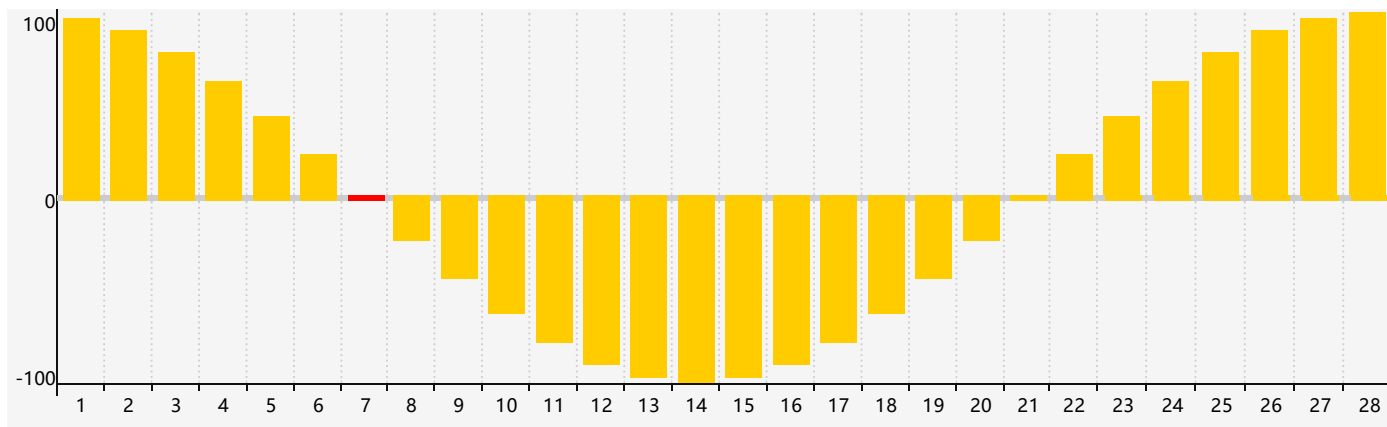

### 智力節律曲线图 - 2019年2月

### 情感節律曲线图 - 2019年2月

### 身體節律曲线图 - 2019年2月

公曆2019年二月 農曆己亥年 [豬年]

星期日	星期一	星期二	星期三	星期四	星期五	星期六
廿二 27	廿三 28	廿四 29	廿五 30	廿六 31	廿七 1	廿八 2
廿九 3	立春三十 4	正月初一 5	初二 6	初三 7 情感臨界日	初四 8	初五 9
初六 10	初七 11	初八 12	初九 13	初十 14	十一 15	十二 16 智力臨界日 身體臨界日
十三 17	十四 18	雨水十五 19	十六 20	十七 21	十八 22	十九 23
二十 24	廿一 25	廿二 26	廿三 27	廿四 28	廿五 1	廿六 2