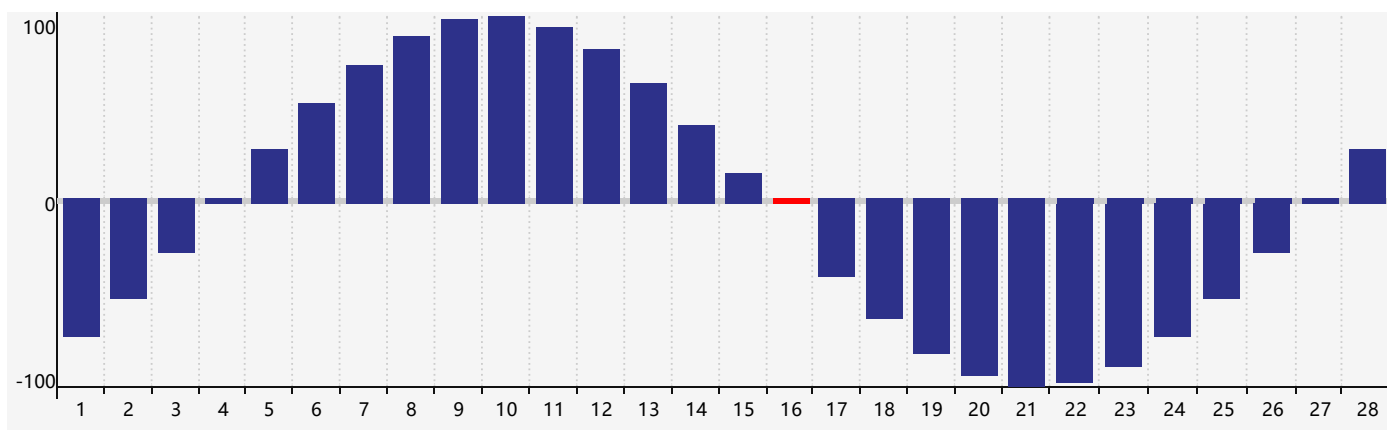

### 智力節律曲线图 - 2019年2月

### 情感節律曲线图 - 2019年2月

### 身體節律曲线图 - 2019年2月

公曆2019年二月 農曆己亥年 [豬年]

星期日	星期一	星期二	星期三	星期四	星期五	星期六
廿二 27	廿三 28	廿四 29	廿五 30	廿六 31	廿七 1	廿八 2
廿九 3	立春三十 4	正月初一 5	初二 6	初三 7 情感臨界日	初四 8	初五 9
初六 10	初七 11	初八 12	初九 13	初十 14	十一 15	十二 16 智力臨界日 身體臨界日
十三 17	十四 18	雨水十五 19	十六 20	十七 21	十八 22	十九 23
二十 24	廿一 25	廿二 26	廿三 27	廿四 28	廿五 1	廿六 2