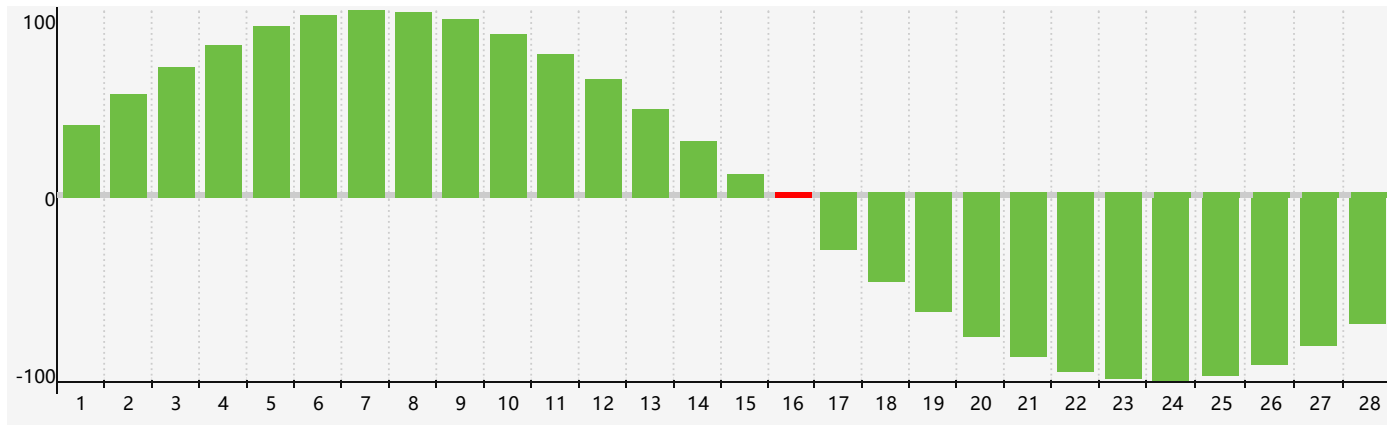

### 智力節律曲线图 - 2019年2月

### 情感節律曲线图 - 2019年2月

### 身體節律曲线图 - 2019年2月

公曆2019年二月 農曆己亥年 [豬年]

星期日	星期一	星期二	星期三	星期四	星期五	星期六
廿二 27	廿三 28	廿四 29	廿五 30	廿六 31	廿七 1	廿八 2
廿九 3	立春三十 4	正月初一 5	初二 6	初三 7 情感臨界日	初四 8	初五 9
初六 10	初七 11	初八 12	初九 13	初十 14	十一 15	十二 16 智力臨界日 身體臨界日
十三 17	十四 18	雨水十五 19	十六 20	十七 21	十八 22	十九 23
二十 24	廿一 25	廿二 26	廿三 27	廿四 28	廿五 1	廿六 2