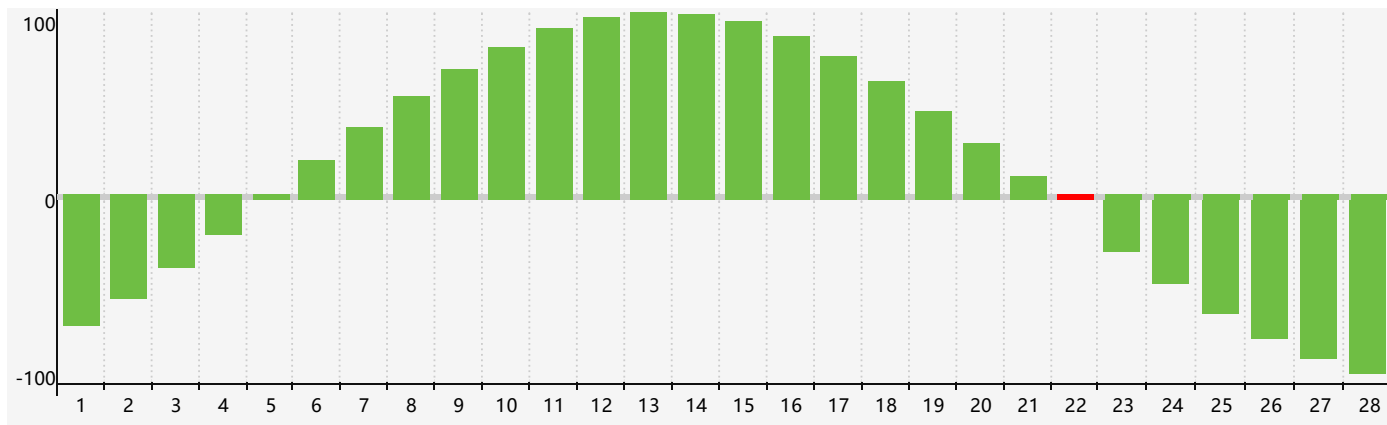

智力節律曲线图 - 2019年2月

情感節律曲线图 - 2019年2月

身體節律曲线图 - 2019年2月

公曆2019年二月 農曆己亥年 [豬年]

星期日	星期一	星期二	星期三	星期四	星期五	星期六
廿二 27	廿三 28	廿四 29	廿五 30	廿六 31	廿七 1	廿八 2
廿九 3	立春三十 4	正月初一 5	初二 6	初三 7	初四 8	初五 9
初六 10	初七 11	初八 12 身體臨界日	初九 13	初十 14	十一 15	十二 16
十三 17	十四 18	雨水十五 19	十六 20	十七 21	十八 22 智力臨界日	十九 23 情感臨界日
二十 24	廿一 25	廿二 26	廿三 27	廿四 28	廿五 1	廿六 2