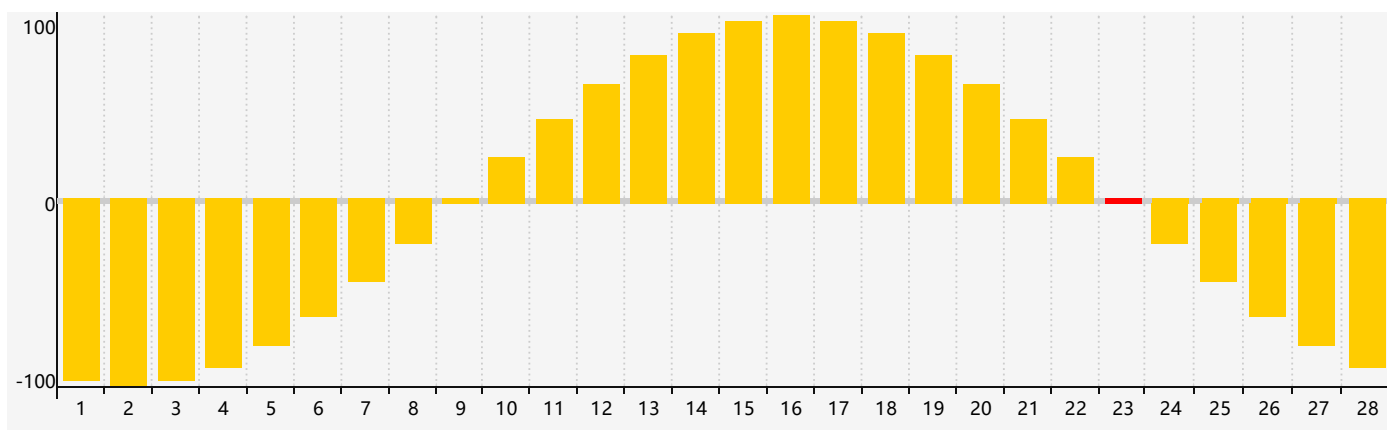

智力節律曲线图 - 2019年2月

情感節律曲线图 - 2019年2月

身體節律曲线图 - 2019年2月

公曆2019年二月 農曆己亥年 [豬年]

星期日	星期一	星期二	星期三	星期四	星期五	星期六
廿二 27	廿三 28	廿四 29	廿五 30	廿六 31	廿七 1	廿八 2
廿九 3	立春三十 4	正月初一 5	初二 6	初三 7	初四 8	初五 9
初六 10	初七 11	初八 12 身體臨界日	初九 13	初十 14	十一 15	十二 16
十三 17	十四 18	雨水十五 19	十六 20	十七 21	十八 22 智力臨界日	十九 23 情感臨界日
二十 24	廿一 25	廿二 26	廿三 27	廿四 28	廿五 1	廿六 2