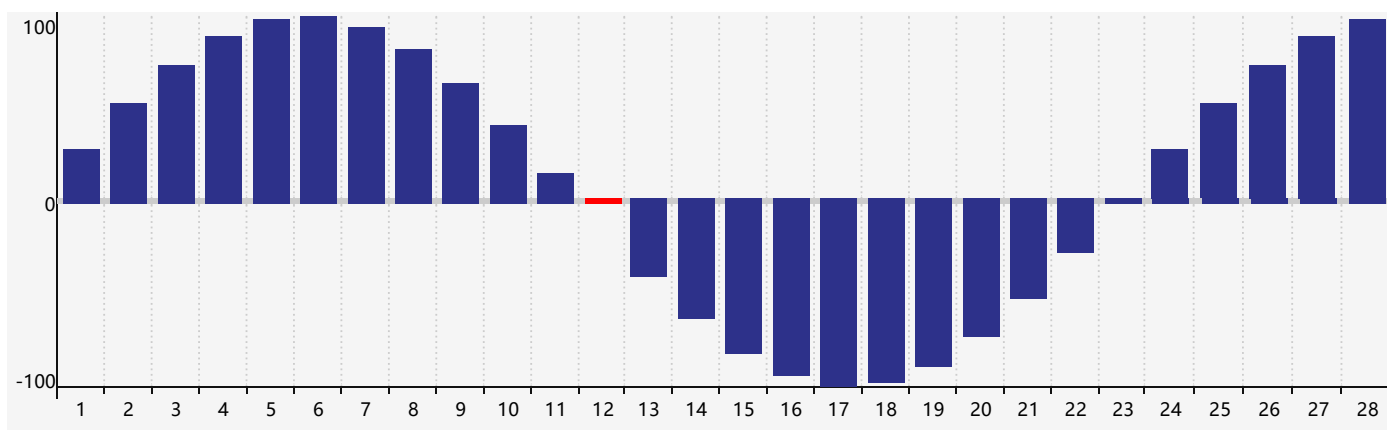

智力節律曲线图 - 2019年2月

情感節律曲线图 - 2019年2月

身體節律曲线图 - 2019年2月

公曆2019年二月 農曆己亥年 [豬年]

星期日	星期一	星期二	星期三	星期四	星期五	星期六
廿二 27	廿三 28	廿四 29	廿五 30	廿六 31	廿七 1	廿八 2
廿九 3	立春三十 4	正月初一 5	初二 6	初三 7	初四 8	初五 9
初六 10	初七 11	初八 12 身體臨界日	初九 13	初十 14	十一 15	十二 16
十三 17	十四 18	雨水十五 19	十六 20	十七 21	十八 22 智力臨界日	十九 23 情感臨界日
二十 24	廿一 25	廿二 26	廿三 27	廿四 28	廿五 1	廿六 2