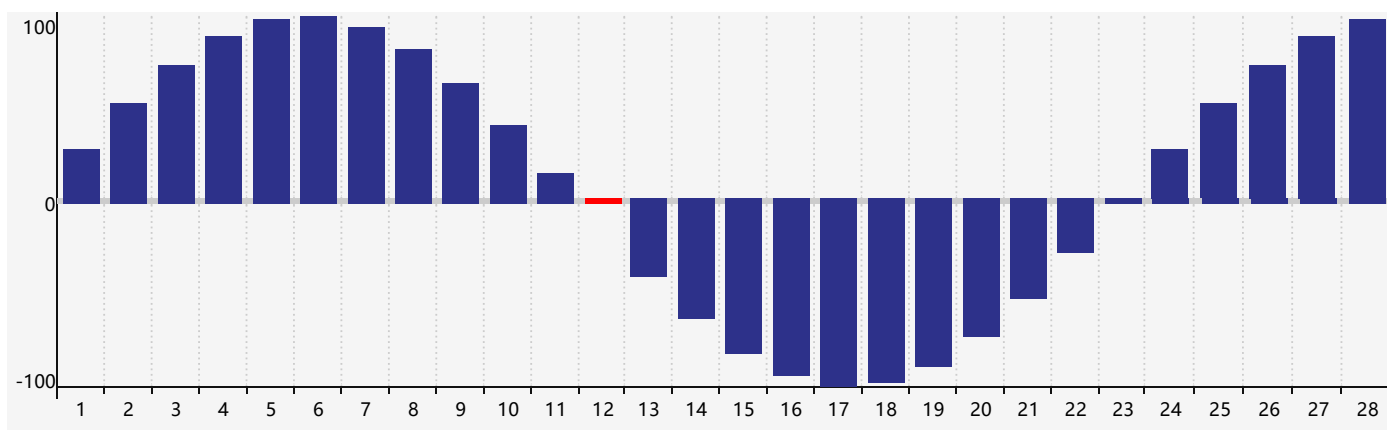

智力節律曲线图 - 2019年2月

情感節律曲线图 - 2019年2月

身體節律曲线图 - 2019年2月

公曆2019年二月 農曆己亥年 [豬年]

星期日	星期一	星期二	星期三	星期四	星期五	星期六
廿二 27	廿三 28	廿四 29	廿五 30	廿六 31	廿七 1	廿八 2
廿九 3	立春三十 4	正月初一 5	初二 6	初三 7	初四 8	初五 9
初六 10	初七 11	初八 12 身體臨界日	初九 13	初十 14	十一 15	十二 16
十三 17	十四 18	雨水十五 19	十六 20	十七 21	十八 22	十九 23 情感臨界日
二十 24	廿一 25 智力臨界日	廿二 26	廿三 27	廿四 28	廿五 1	廿六 2