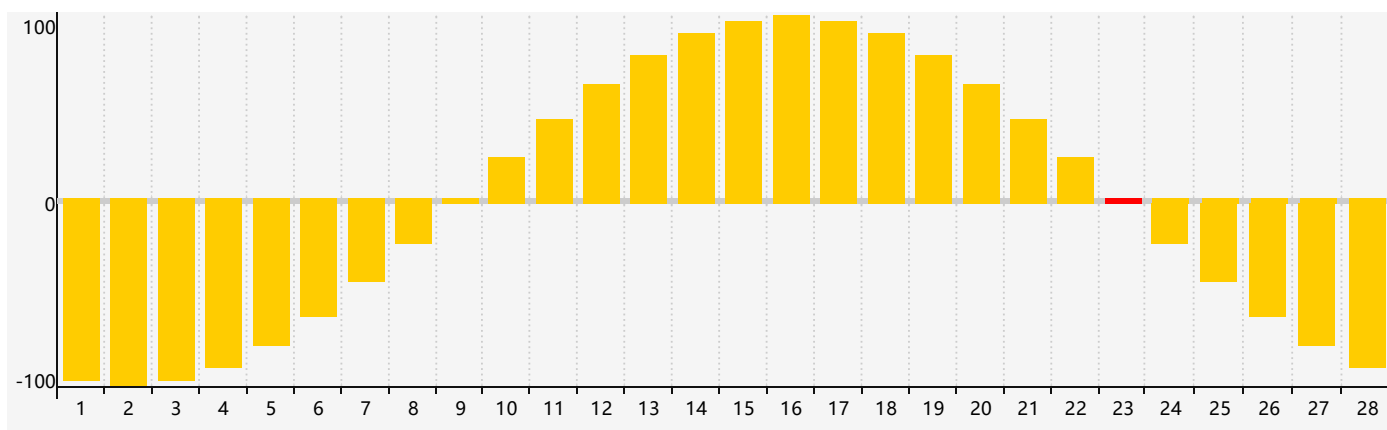

智力節律曲线图 - 2019年2月

情感節律曲线图 - 2019年2月

身體節律曲线图 - 2019年2月

公曆2019年二月 農曆己亥年 [豬年]

星期日	星期一	星期二	星期三	星期四	星期五	星期六
廿二 27	廿三 28	廿四 29	廿五 30	廿六 31	廿七 1	廿八 2
廿九 3	立春三十 4	正月初一 5	初二 6	初三 7	初四 8	初五 9
初六 10	初七 11	初八 12 身體臨界日	初九 13	初十 14	十一 15	十二 16
十三 17	十四 18	雨水十五 19	十六 20	十七 21	十八 22	十九 23 情感臨界日
二十 24	廿一 25 智力臨界日	廿二 26	廿三 27	廿四 28	廿五 1	廿六 2