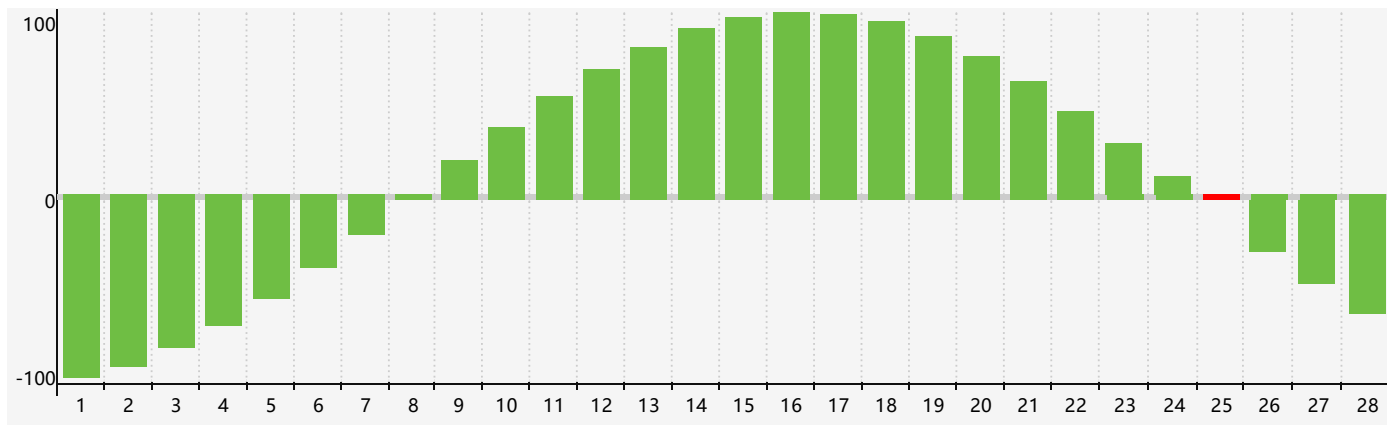

智力節律曲线图 - 2019年2月

情感節律曲线图 - 2019年2月

身體節律曲线图 - 2019年2月

公曆2019年二月 農曆己亥年 [豬年]

星期日	星期一	星期二	星期三	星期四	星期五	星期六
廿二 27	廿三 28	廿四 29	廿五 30	廿六 31	廿七 1	廿八 2
廿九 3	立春三十 4	正月初一 5	初二 6	初三 7	初四 8	初五 9
初六 10	初七 11	初八 12 身體臨界日	初九 13	初十 14	十一 15	十二 16
十三 17	十四 18	雨水十五 19	十六 20	十七 21	十八 22	十九 23 情感臨界日
二十 24	廿一 25 智力臨界日	廿二 26	廿三 27	廿四 28	廿五 1	廿六 2