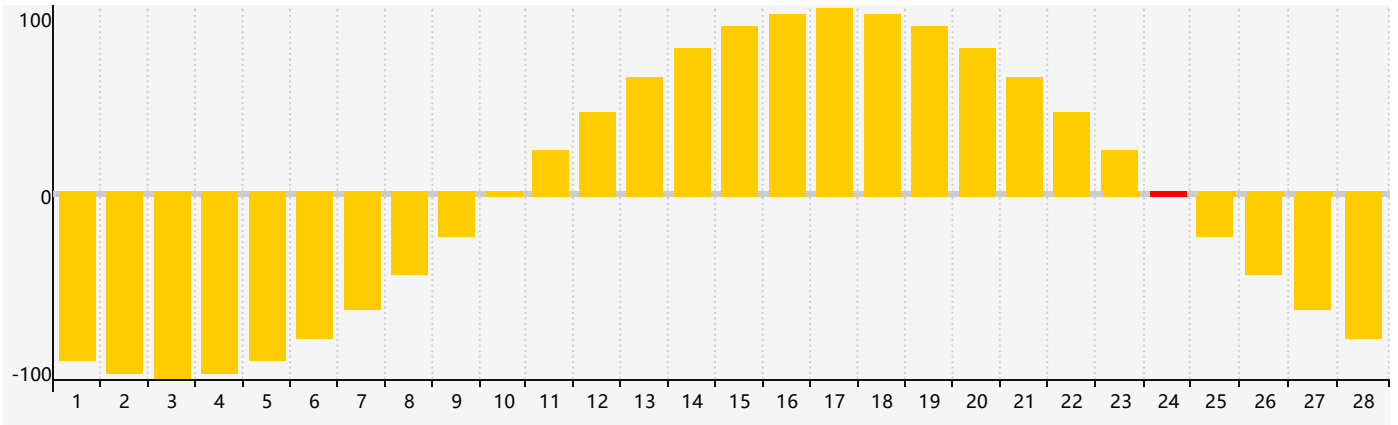

智力節律曲线图 - 2019年2月

情感節律曲线图 - 2019年2月

身體節律曲线图 - 2019年2月

公曆2019年二月 農曆己亥年 [豬年]

星期日	星期一	星期二	星期三	星期四	星期五	星期六
廿二 27 情感臨界日 身體臨界日	廿三 28	廿四 29	廿五 30	廿六 31	廿七 1	廿八 2
廿九 3	立春 三十 4	正月 初一 5	初二 6	初三 7	初四 8	初五 9
初六 10	初七 11	初八 12	初九 13	初十 14	十一 15	十二 16
十三 17 智力臨界日	十四 18	雨水 十五 19 身體臨界日	十六 20	十七 21	十八 22	十九 23
二十 24 情感臨界日	廿一 25	廿二 26	廿三 27	廿四 28	廿五 1	廿六 2