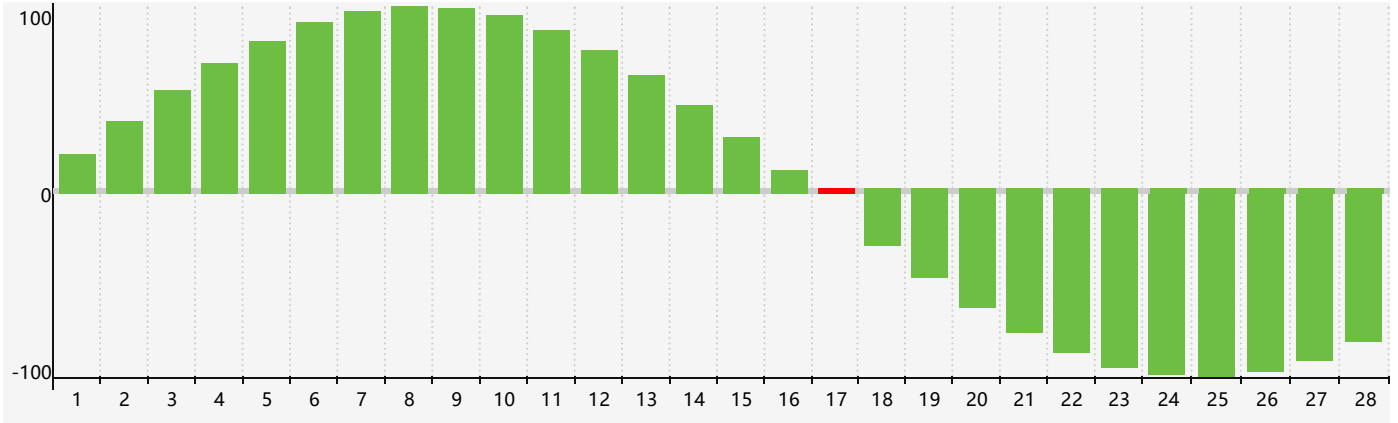

智力節律曲线图 - 2019年2月

情感節律曲线图 - 2019年2月

身體節律曲线图 - 2019年2月

公曆2019年二月 農曆己亥年 [豬年]

星期日	星期一	星期二	星期三	星期四	星期五	星期六
廿二 27 情感臨界日 身體臨界日	廿三 28	廿四 29	廿五 30	廿六 31	廿七 1	廿八 2
廿九 3	立春 三十 4	正月 初一 5	初二 6	初三 7	初四 8	初五 9
初六 10	初七 11	初八 12	初九 13	初十 14	十一 15	十二 16
十三 17 智力臨界日	十四 18	雨水 十五 19 身體臨界日	十六 20	十七 21	十八 22	十九 23
二十 24 情感臨界日	廿一 25	廿二 26	廿三 27	廿四 28	廿五 1	廿六 2