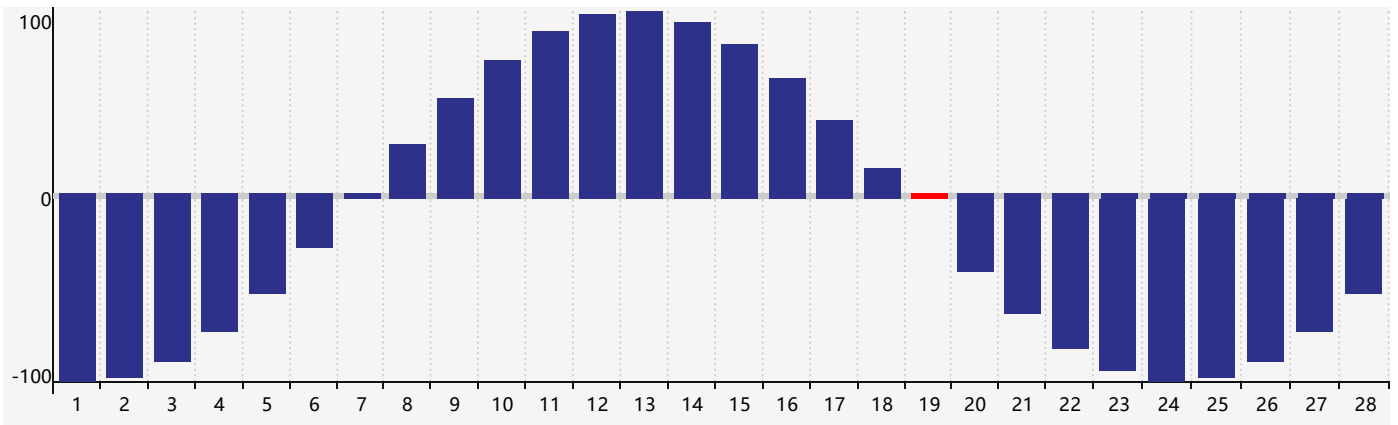

智力節律曲线图 - 2019年2月

情感節律曲线图 - 2019年2月

身體節律曲线图 - 2019年2月

公曆2019年二月 農曆己亥年 [豬年]

星期日	星期一	星期二	星期三	星期四	星期五	星期六
廿二 27 情感臨界日 身體臨界日	廿三 28	廿四 29	廿五 30	廿六 31	廿七 1	廿八 2
廿九 3	立春 三十 4	正月 初一 5	初二 6	初三 7	初四 8	初五 9
初六 10	初七 11	初八 12	初九 13	初十 14	十一 15	十二 16
十三 17 智力臨界日	十四 18	雨水 十五 19 身體臨界日	十六 20	十七 21	十八 22	十九 23
二十 24 情感臨界日	廿一 25	廿二 26	廿三 27	廿四 28	廿五 1	廿六 2