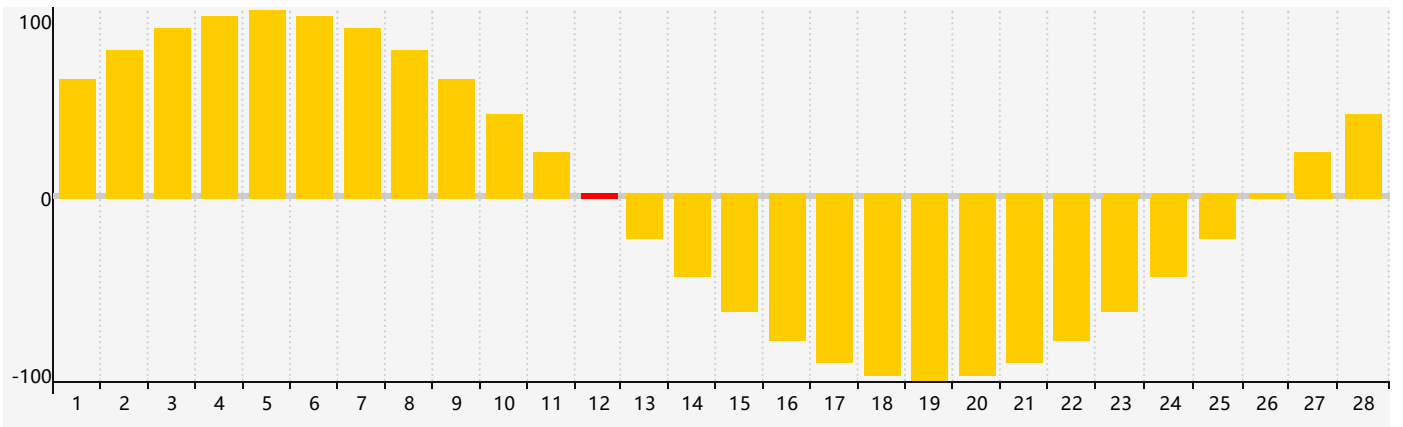

智力節律曲线图 - 2019年2月

情感節律曲线图 - 2019年2月

身體節律曲线图 - 2019年2月

公曆2019年二月 農曆己亥年 [豬年]

星期日	星期一	星期二	星期三	星期四	星期五	星期六
廿二 27	廿三 28	廿四 29	廿五 30	廿六 31	廿七 1	廿八 2
廿九 3	立春三十 4	正月初一 5	初二 6	初三 7	初四 8	初五 9
初六 10	初七 11	初八 12 情感臨界日	初九 13	初十 14	十一 15	十二 16 身體臨界日
十三 17 智力臨界日	十四 18	雨水十五 19	十六 20	十七 21	十八 22	十九 23
二十 24	廿一 25	廿二 26	廿三 27	廿四 28	廿五 1	廿六 2