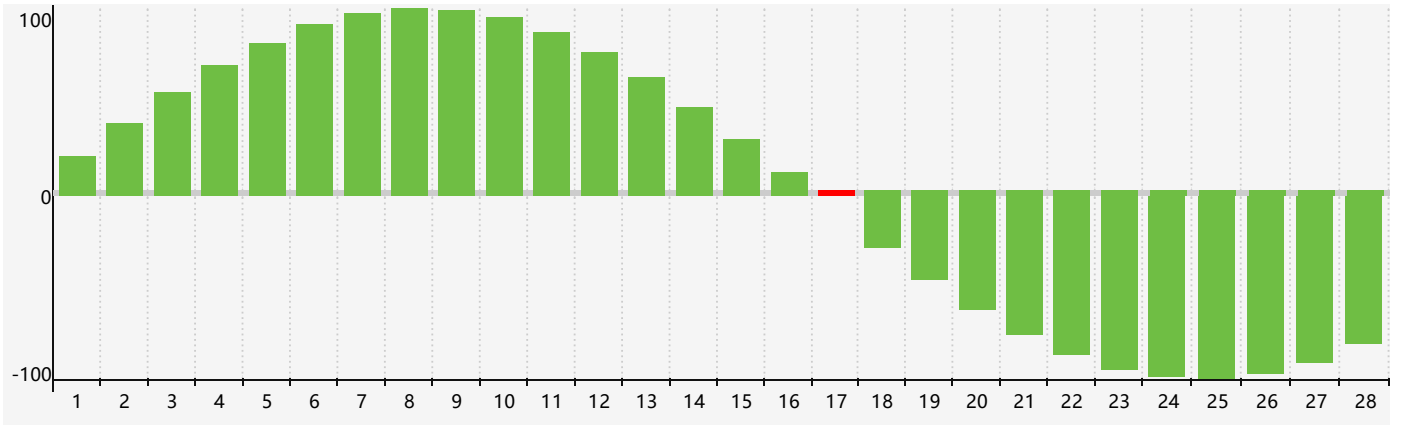

智力節律曲线图 - 2019年2月

情感節律曲线图 - 2019年2月

身體節律曲线图 - 2019年2月

公曆2019年二月 農曆己亥年 [豬年]

星期日	星期一	星期二	星期三	星期四	星期五	星期六
廿二 27	廿三 28	廿四 29	廿五 30	廿六 31	廿七 1	廿八 2
廿九 3	立春三十 4	正月初一 5	初二 6	初三 7	初四 8	初五 9
初六 10	初七 11	初八 12 情感臨界日	初九 13	初十 14	十一 15	十二 16 身體臨界日
十三 17 智力臨界日	十四 18	雨水十五 19	十六 20	十七 21	十八 22	十九 23
二十 24	廿一 25	廿二 26	廿三 27	廿四 28	廿五 1	廿六 2