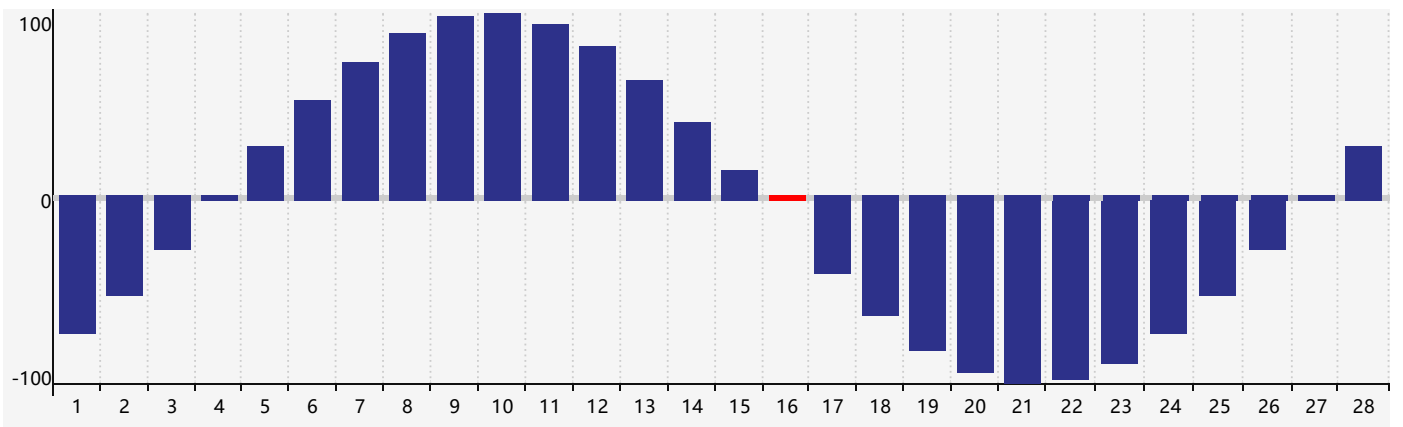

智力節律曲线图 - 2019年2月

情感節律曲线图 - 2019年2月

身體節律曲线图 - 2019年2月

公曆2019年二月 農曆己亥年 [豬年]

星期日	星期一	星期二	星期三	星期四	星期五	星期六
廿二 27	廿三 28	廿四 29	廿五 30	廿六 31	廿七 1	廿八 2
廿九 3	立春三十 4	正月初一 5	初二 6	初三 7	初四 8	初五 9
初六 10	初七 11	初八 12 情感臨界日	初九 13	初十 14	十一 15	十二 16 身體臨界日
十三 17 智力臨界日	十四 18	雨水十五 19	十六 20	十七 21	十八 22	十九 23
二十 24	廿一 25	廿二 26	廿三 27	廿四 28	廿五 1	廿六 2