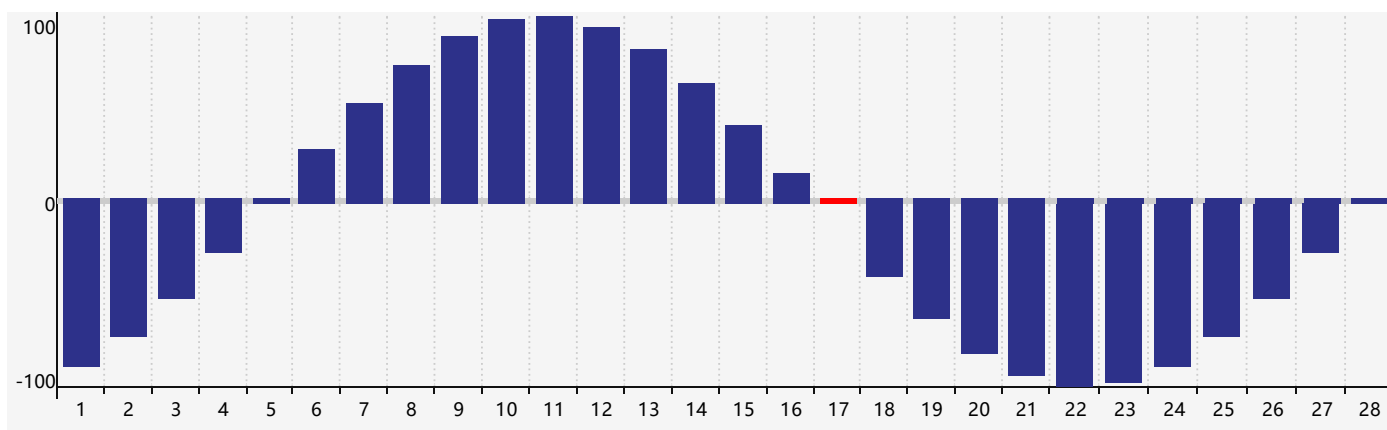

### 智力節律曲线图 - 2019年2月

### 情感節律曲线图 - 2019年2月

### 身體節律曲线图 - 2019年2月

公曆2019年二月 農曆己亥年 [豬年]

星期日	星期一	星期二	星期三	星期四	星期五	星期六
廿二 27	廿三 28	廿四 29	廿五 30	廿六 31	廿七 1 <span style="border: 1px solid red; padding: 2px;">智力臨界日</span>	廿八 2
廿九 3	立春 三十 4	正月 初一 5	初二 6	初三 7	初四 8	初五 9
初六 10	初七 11	初八 12	初九 13	初十 14	十一 15	十二 16
十三 17 <span style="border: 1px solid red; padding: 2px;">身體臨界日</span>	十四 18	雨水 十五 19 <span style="border: 1px solid red; padding: 2px;">情感臨界日</span>	十六 20	十七 21	十八 22	十九 23
二十 24	廿一 25	廿二 26	廿三 27	廿四 28	廿五 1	廿六 2