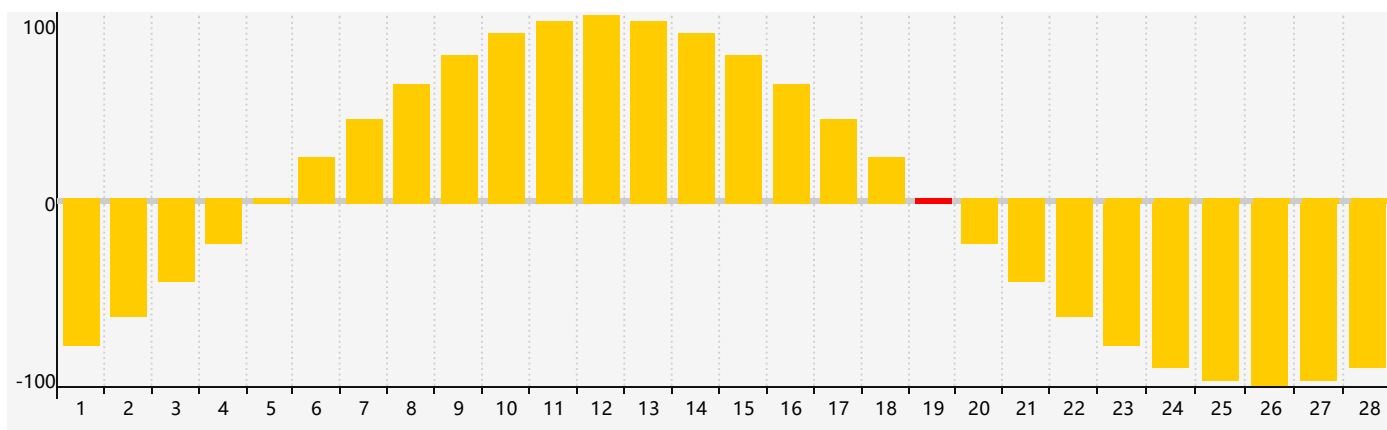

### 智力節律曲线图 - 2019年2月

### 情感節律曲线图 - 2019年2月

### 身體節律曲线图 - 2019年2月

公曆2019年二月 農曆己亥年 [豬年]

星期日	星期一	星期二	星期三	星期四	星期五	星期六
廿二 27	廿三 28	廿四 29	廿五 30	廿六 31	廿七 1 <span style="border: 1px solid red; padding: 2px;">智力臨界日</span>	廿八 2
廿九 3	立春 三十 4	正月 初一 5	初二 6	初三 7	初四 8	初五 9
初六 10	初七 11	初八 12	初九 13	初十 14	十一 15	十二 16
十三 17 <span style="border: 1px solid red; padding: 2px;">身體臨界日</span>	十四 18	雨水 十五 19 <span style="border: 1px solid red; padding: 2px;">情感臨界日</span>	十六 20	十七 21	十八 22	十九 23
二十 24	廿一 25	廿二 26	廿三 27	廿四 28	廿五 1	廿六 2