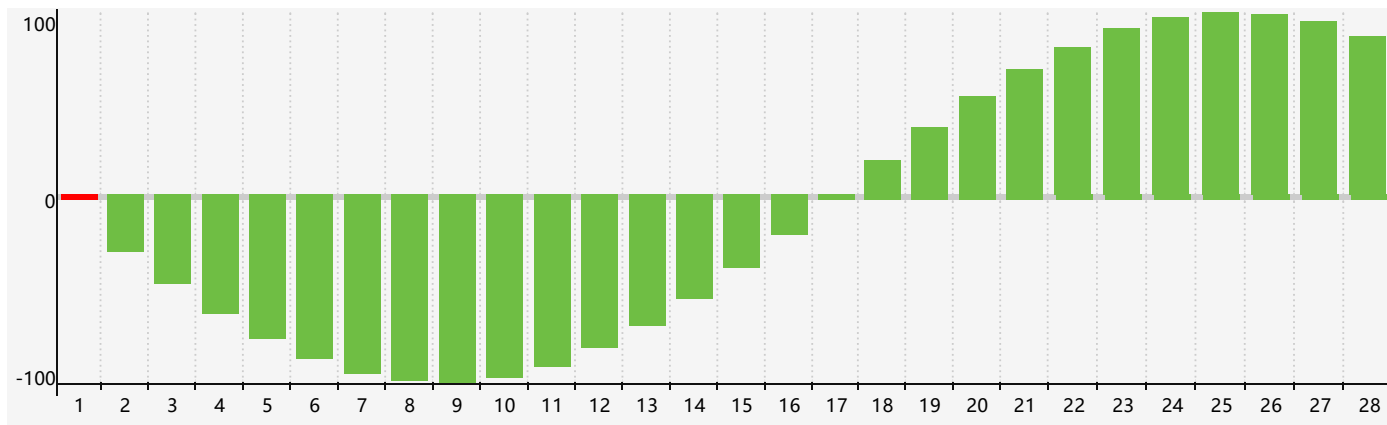

### 智力節律曲线图 - 2019年2月

### 情感節律曲线图 - 2019年2月

### 身體節律曲线图 - 2019年2月

公曆2019年二月 農曆己亥年 [豬年]

星期日	星期一	星期二	星期三	星期四	星期五	星期六
廿二 27	廿三 28	廿四 29	廿五 30	廿六 31	廿七 1 <span style="border: 1px solid red; padding: 2px;">智力臨界日</span>	廿八 2
廿九 3	立春 三十 4	正月 初一 5	初二 6	初三 7	初四 8	初五 9
初六 10	初七 11	初八 12	初九 13	初十 14	十一 15	十二 16
十三 17 <span style="border: 1px solid red; padding: 2px;">身體臨界日</span>	十四 18	雨水 十五 19 <span style="border: 1px solid red; padding: 2px;">情感臨界日</span>	十六 20	十七 21	十八 22	十九 23
二十 24	廿一 25	廿二 26	廿三 27	廿四 28	廿五 1	廿六 2