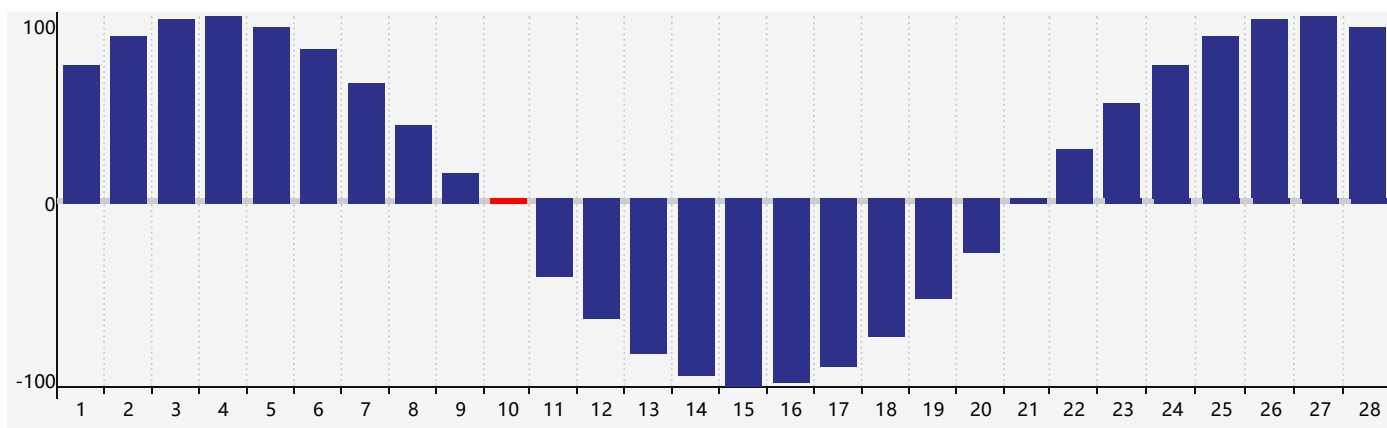

智力節律曲线图 - 2019年2月

情感節律曲线图 - 2019年2月

身體節律曲线图 - 2019年2月

公曆2019年二月 農曆己亥年 [豬年]

| 星期日 | 星期一 | 星期二 | 星期三 | 星期四 | 星期五 | 星期六 |
|----------------------|--------|---------|-------|-------|----------------|-------|
| 廿二 27 | 廿三 28 | 廿四 29 | 廿五 30 | 廿六 31 | 廿七 1 | 廿八 2 |
| 廿九 3 | 立春三十 4 | 正月初一 5 | 初二 6 | 初三 7 | 初四 8 | 初五 9 |
| 初六 10 智力臨界日 身體臨界日 | 初七 11 | 初八 12 | 初九 13 | 初十 14 | 十一 15 情感臨界日 | 十二 16 |
| 十三 17 | 十四 18 | 雨水十五 19 | 十六 20 | 十七 21 | 十八 22 | 十九 23 |
| 二十 24 | 廿一 25 | 廿二 26 | 廿三 27 | 廿四 28 | 廿五 1 | 廿六 2 |