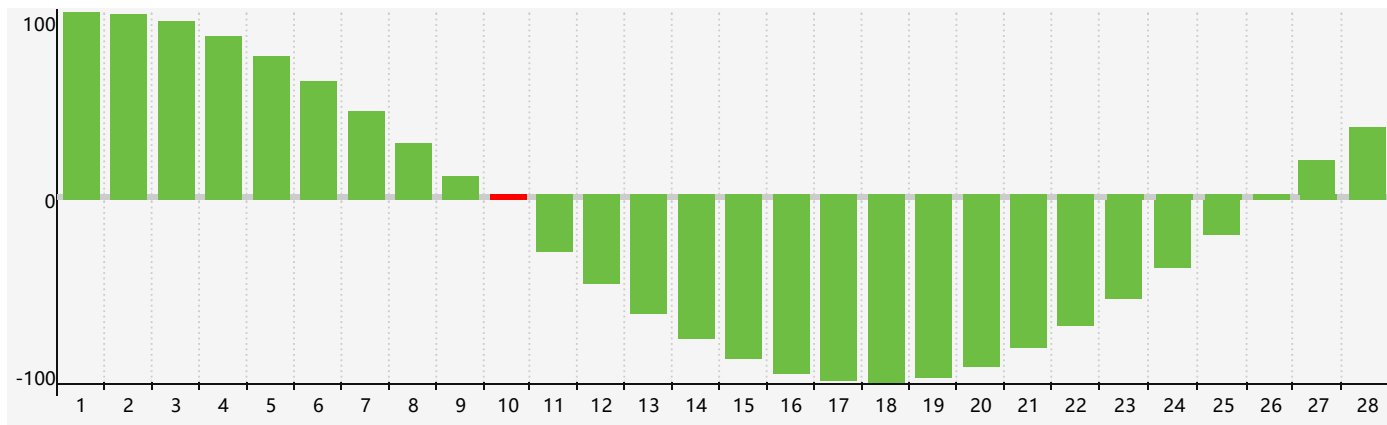

智力節律曲线图 - 2019年2月

情感節律曲线图 - 2019年2月

身體節律曲线图 - 2019年2月

公曆2019年二月 農曆己亥年 [豬年]

| 星期日 | 星期一 | 星期二 | 星期三 | 星期四 | 星期五 | 星期六 |
|----------------------|--------|---------|-------|-------|----------------|-------|
| 廿二 27 | 廿三 28 | 廿四 29 | 廿五 30 | 廿六 31 | 廿七 1 | 廿八 2 |
| 廿九 3 | 立春三十 4 | 正月初一 5 | 初二 6 | 初三 7 | 初四 8 | 初五 9 |
| 初六 10 智力臨界日 身體臨界日 | 初七 11 | 初八 12 | 初九 13 | 初十 14 | 十一 15 情感臨界日 | 十二 16 |
| 十三 17 | 十四 18 | 雨水十五 19 | 十六 20 | 十七 21 | 十八 22 | 十九 23 |
| 二十 24 | 廿一 25 | 廿二 26 | 廿三 27 | 廿四 28 | 廿五 1 | 廿六 2 |