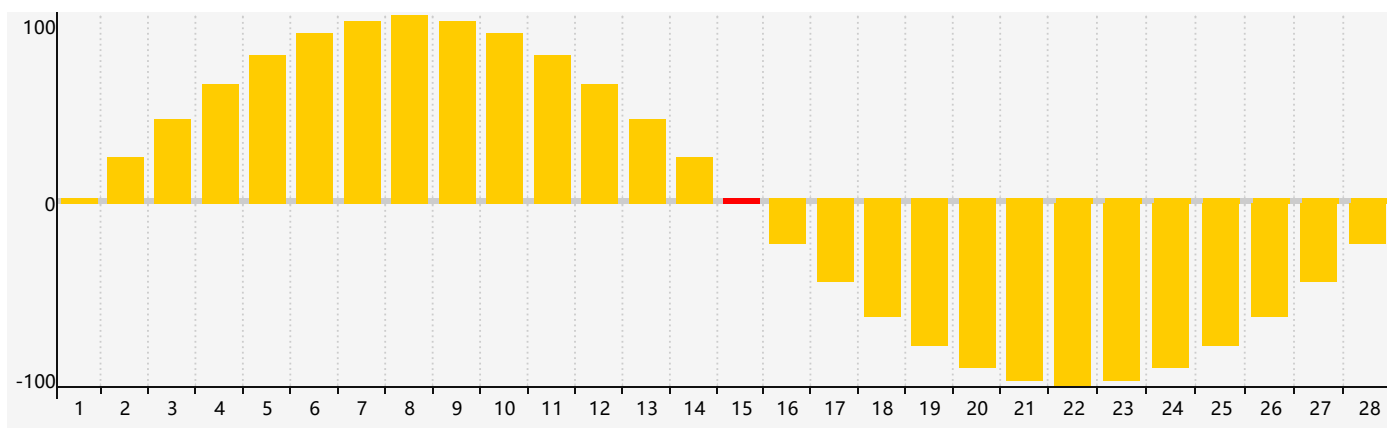

智力節律曲线图 - 2019年2月

情感節律曲线图 - 2019年2月

身體節律曲线图 - 2019年2月

公曆2019年二月 農曆己亥年 [豬年]

| 星期日 | 星期一 | 星期二 | 星期三 | 星期四 | 星期五 | 星期六 |
|----------------------|--------|---------|-------|-------|----------------|-------|
| 廿二 27 | 廿三 28 | 廿四 29 | 廿五 30 | 廿六 31 | 廿七 1 | 廿八 2 |
| 廿九 3 | 立春三十 4 | 正月初一 5 | 初二 6 | 初三 7 | 初四 8 | 初五 9 |
| 初六 10 智力臨界日 身體臨界日 | 初七 11 | 初八 12 | 初九 13 | 初十 14 | 十一 15 情感臨界日 | 十二 16 |
| 十三 17 | 十四 18 | 雨水十五 19 | 十六 20 | 十七 21 | 十八 22 | 十九 23 |
| 二十 24 | 廿一 25 | 廿二 26 | 廿三 27 | 廿四 28 | 廿五 1 | 廿六 2 |