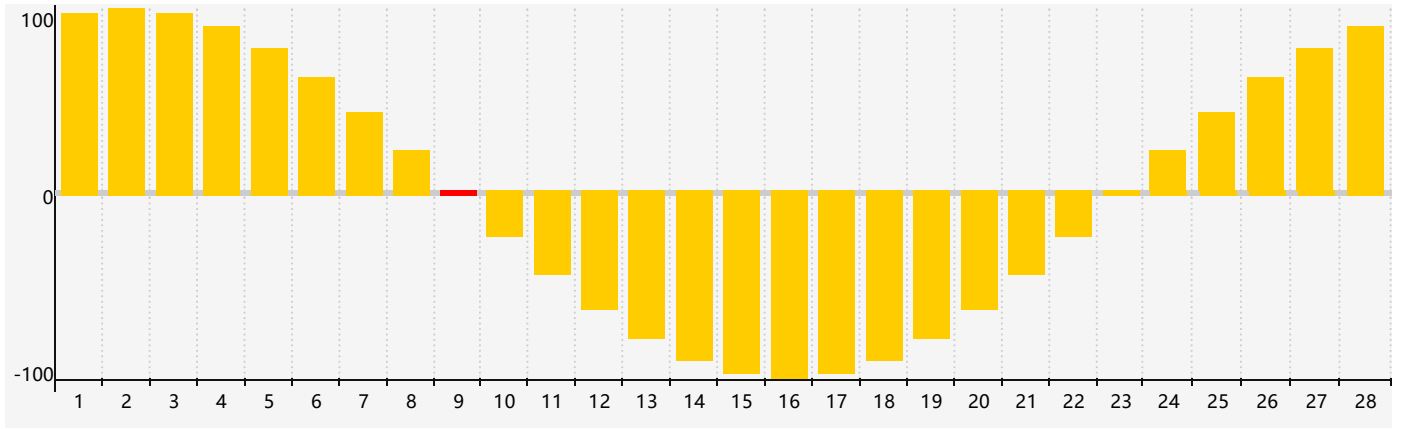

# 情感節律曲线图 - 2019年2月

公曆2019年二月 農曆己亥年 [豬年]

星期日	星期一	星期二	星期三	星期四	星期五	星期六
廿二 27	廿三 28	廿四 29	廿五 30	廿六 31	廿七 1	廿八 2
廿九 3	立春 三十 4	正月 初一 5	初二 6	初三 7	初四 8	初五 9 情感臨界日
初六 10	初七 11	初八 12	初九 13	初十 14	十一 15	十二 16
十三 17	十四 18	雨水 十五 19	十六 20	十七 21	十八 22	十九 23
二十 24	廿一 25	廿二 26	廿三 27	廿四 28	廿五 1	廿六 2