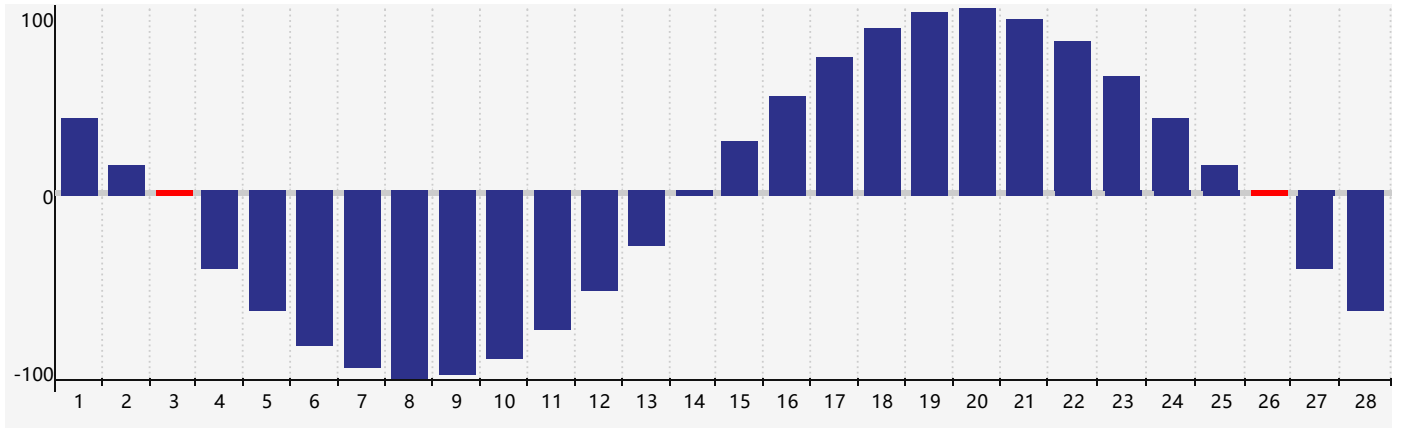

身體節律曲线图 - 2019年2月

公曆2019年二月 農曆己亥年 [豬年]

星期日	星期一	星期二	星期三	星期四	星期五	星期六
廿二 27	廿三 28	廿四 29	廿五 30	廿六 31	廿七 1	廿八 2
廿九 3 身體臨界日	立春三十 4	正月初一 5	初二 6	初三 7	初四 8	初五 9
初六 10	初七 11	初八 12	初九 13	初十 14	十一 15	十二 16
十三 17	十四 18	雨水十五 19	十六 20	十七 21	十八 22	十九 23
二十 24	廿一 25	廿二 26 身體臨界日	廿三 27	廿四 28	廿五 1	廿六 2