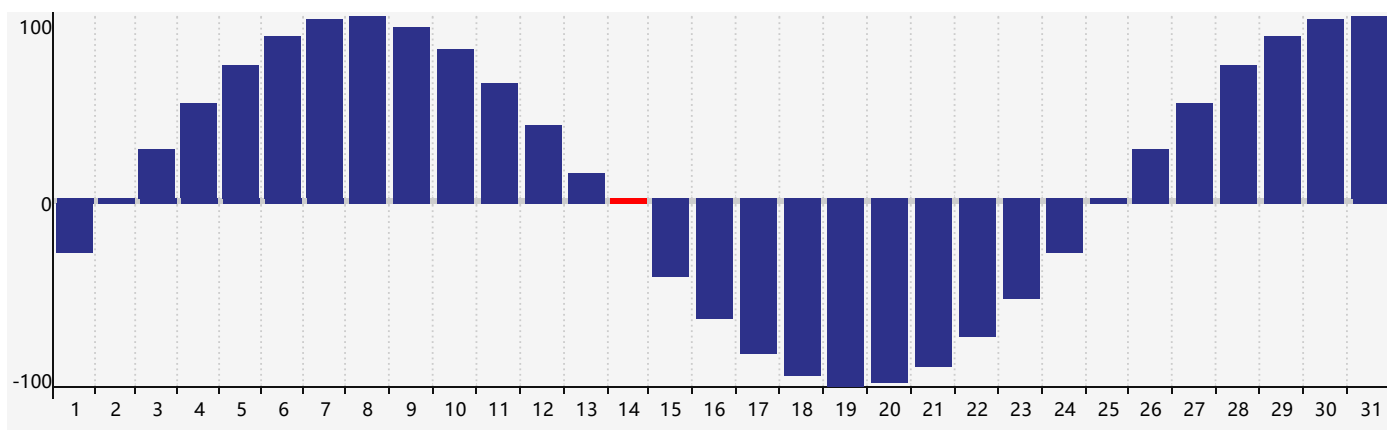

### 智力節律曲线图 - 2019年3月

### 情感節律曲线图 - 2019年3月

### 身體節律曲线图 - 2019年3月

公曆2019年三月 農曆己亥年 [豬年]

星期日	星期一	星期二	星期三	星期四	星期五	星期六
廿四 24	廿一 25	廿二 26 情感臨界日	廿三 27	廿四 28 智力臨界日	廿五 1	廿六 2
廿七 3	廿八 4	廿九 5	驚蟄 三十 6	二月初一 7	初二 8	初三 9
初四 10	初五 11	初六 12	初七 13	初八 14 身體臨界日	初九 15	初十 16
十一 17	十二 18	十三 19	十四 20	春分 十五 21	十六 22	十七 23
十八 24	十九 25	二十 26 情感臨界日	廿一 27	廿二 28	廿三 29	廿四 30
廿五 31	廿六 1	廿七 2 智力臨界日	廿八 3	廿九 4	清明 初一 5	初二 6 身體臨界日