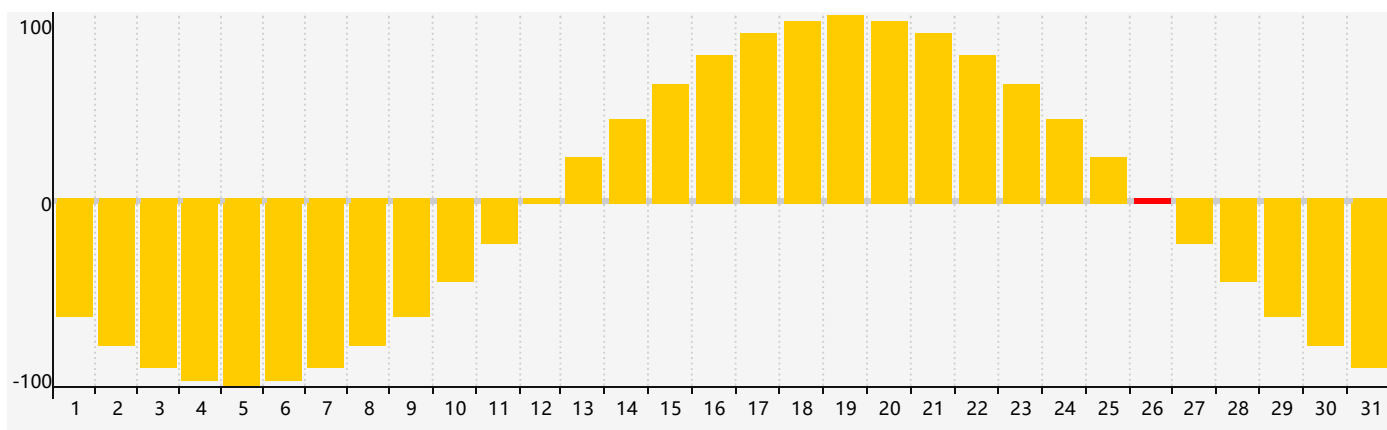

### 智力節律曲线图 - 2019年3月

### 情感節律曲线图 - 2019年3月

### 身體節律曲线图 - 2019年3月

公曆2019年三月 農曆己亥年 [豬年]

星期日	星期一	星期二	星期三	星期四	星期五	星期六
廿四 24	廿一 25	廿二 26 情感臨界日	廿三 27	廿四 28 智力臨界日	廿五 1	廿六 2
廿七 3	廿八 4	廿九 5	驚蟄 三十 6	二月初一 7	初二 8	初三 9
初四 10	初五 11	初六 12	初七 13	初八 14 身體臨界日	初九 15	初十 16
十一 17	十二 18	十三 19	十四 20	春分 十五 21	十六 22	十七 23
十八 24	十九 25	二十 26 情感臨界日	廿一 27	廿二 28	廿三 29	廿四 30
廿五 31	廿六 1	廿七 2 智力臨界日	廿八 3	廿九 4	清明 初一 5	初二 6 身體臨界日