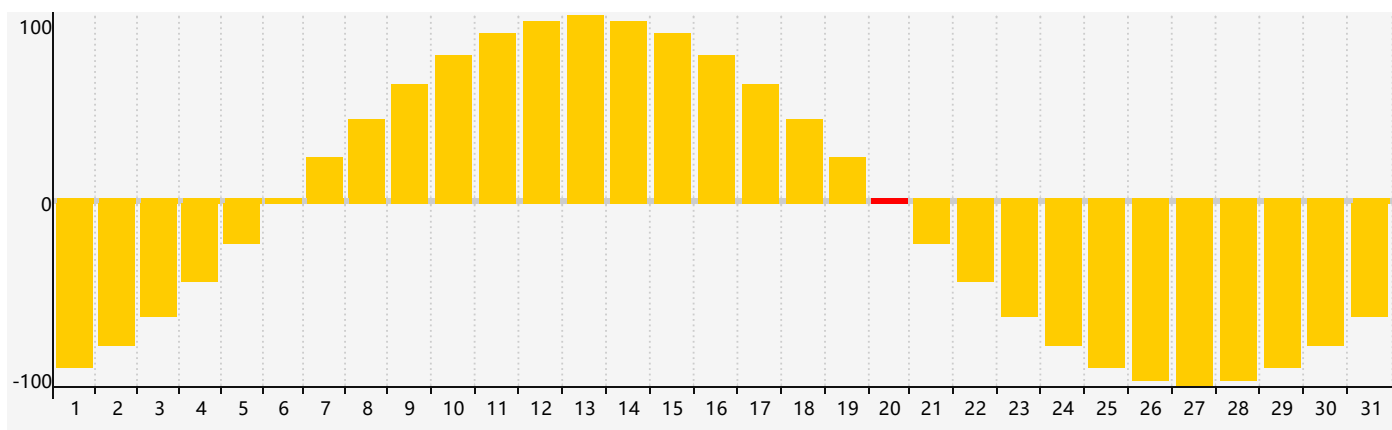

智力節律曲线图 - 2019年3月

情感節律曲线图 - 2019年3月

身體節律曲线图 - 2019年3月

公曆2019年三月 農曆己亥年 [豬年]

星期日	星期一	星期二	星期三	星期四	星期五	星期六
二十 24	廿一 25	廿二 26	廿三 27	廿四 28	廿五 1	廿六 2
廿七 3	廿八 4	廿九 5	驚蟄 三十 6	二月初一 7	初二 8	初三 9
初四 10	初五 11	初六 12	初七 13	初八 14 身體臨界日	初九 15	初十 16
十一 17	十二 18	十三 19	十四 20 情感臨界日	春分 十五 21	十六 22 智力臨界日	十七 23
十八 24	十九 25	二十 26	廿一 27	廿二 28	廿三 29	廿四 30
廿五 31	廿六 1	廿七 2	廿八 3	廿九 4	清明 初一 5	初二 6 身體臨界日