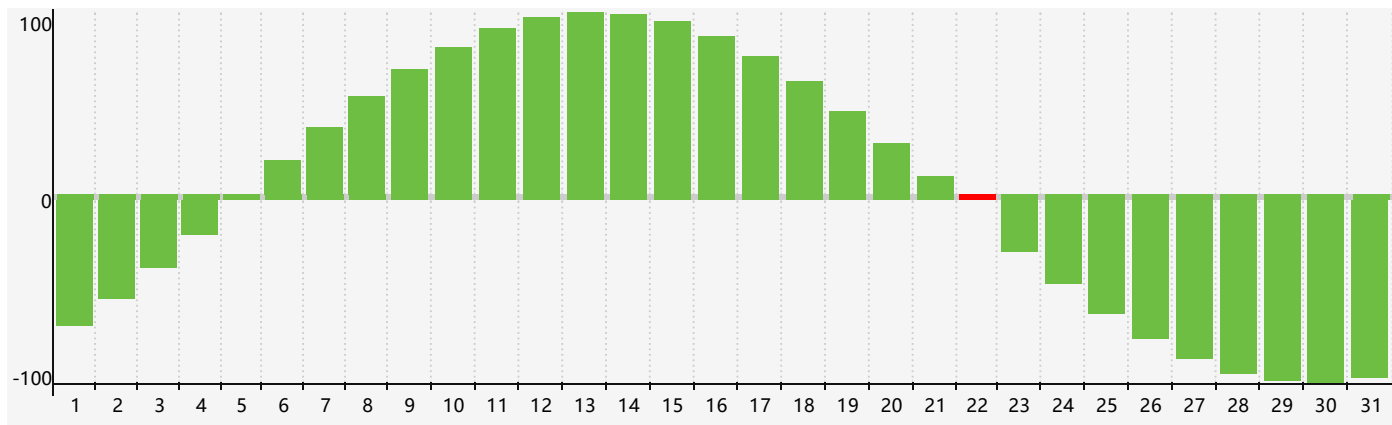

智力節律曲线图 - 2019年3月

情感節律曲线图 - 2019年3月

身體節律曲线图 - 2019年3月

公曆2019年三月 農曆己亥年 [豬年]

星期日	星期一	星期二	星期三	星期四	星期五	星期六
二十 24	廿一 25	廿二 26	廿三 27	廿四 28	廿五 1	廿六 2
廿七 3	廿八 4	廿九 5	驚蟄 三十 6	二月初一 7	初二 8	初三 9
初四 10	初五 11	初六 12	初七 13	初八 14 身體臨界日	初九 15	初十 16
十一 17	十二 18	十三 19	十四 20 情感臨界日	春分 十五 21	十六 22 智力臨界日	十七 23
十八 24	十九 25	二十 26	廿一 27	廿二 28	廿三 29	廿四 30
廿五 31	廿六 1	廿七 2	廿八 3	廿九 4	清明 初一 5	初二 6 身體臨界日