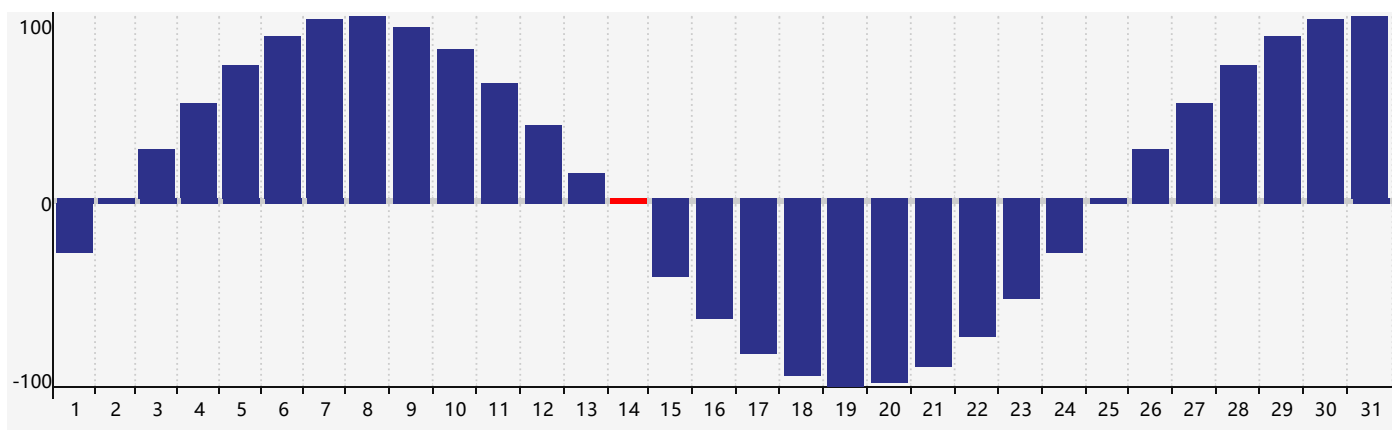

智力節律曲线图 - 2019年3月

情感節律曲线图 - 2019年3月

身體節律曲线图 - 2019年3月

公曆2019年三月 農曆己亥年 [豬年]

星期日	星期一	星期二	星期三	星期四	星期五	星期六
二十 24	廿一 25	廿二 26	廿三 27	廿四 28	廿五 1	廿六 2
廿七 3	廿八 4	廿九 5	驚蟄 三十 6	二月初一 7	初二 8	初三 9
初四 10	初五 11	初六 12	初七 13	初八 14 身體臨界日	初九 15	初十 16
十一 17	十二 18	十三 19	十四 20 情感臨界日	春分 十五 21	十六 22 智力臨界日	十七 23
十八 24	十九 25	二十 26	廿一 27	廿二 28	廿三 29	廿四 30
廿五 31	廿六 1	廿七 2	廿八 3	廿九 4	清明 初一 5	初二 6 身體臨界日