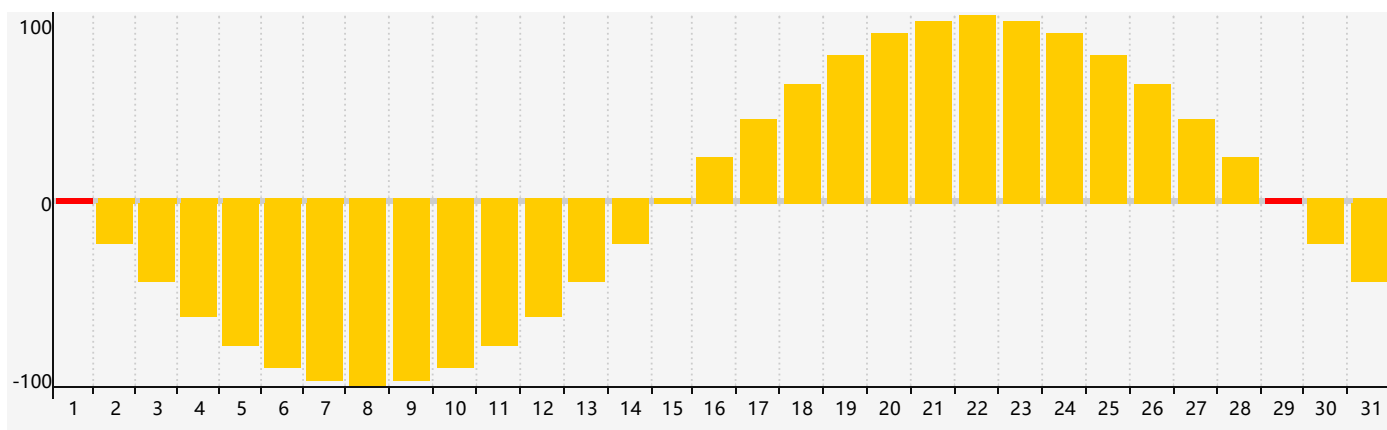

智力節律曲线图 - 2019年3月

情感節律曲线图 - 2019年3月

身體節律曲线图 - 2019年3月

公曆2019年三月 農曆己亥年 [豬年]

星期日	星期一	星期二	星期三	星期四	星期五	星期六
二十 24 智力臨界日 	廿一 25 	廿二 26 	廿三 27 	廿四 28 	廿五 1 情感臨界日 身體 臨界日 	廿六 2
廿七 3 	廿八 4 	廿九 5 	驚蟄 三十 6 	二月初一 7 	初二 8 	初三 9
初四 10 	初五 11 	初六 12 	初七 13 	初八 14 	初九 15 	初十 16
十一 17 	十二 18 	十三 19 	十四 20 	春分 十五 21 	十六 22 	十七 23
十八 24 身體臨界日 	十九 25 	二十 26 	廿一 27 	廿二 28 	廿三 29 智力臨界日 情感 臨界日 	廿四 30
廿五 31 	廿六 1 	廿七 2 	廿八 3 	廿九 4 	清明 初一 5 	初二 6