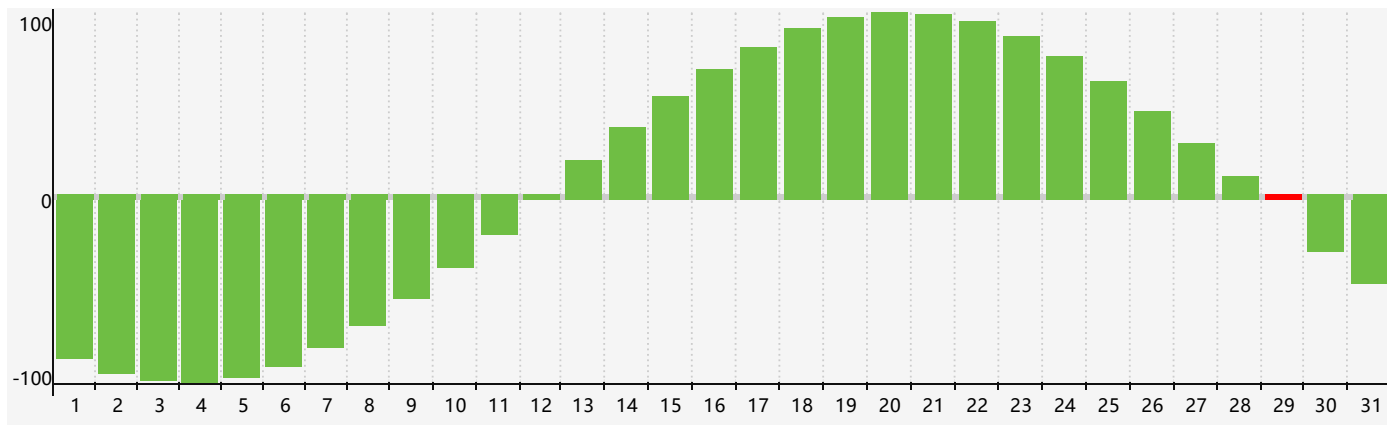

智力節律曲线图 - 2019年3月

情感節律曲线图 - 2019年3月

身體節律曲线图 - 2019年3月

公曆2019年三月 農曆己亥年 [豬年]

星期日	星期一	星期二	星期三	星期四	星期五	星期六
二十 24 智力臨界日 	廿一 25 	廿二 26 	廿三 27 	廿四 28 	廿五 1 情感臨界日 身體 臨界日 	廿六 2
廿七 3 	廿八 4 	廿九 5 	驚蟄 三十 6 	二月初一 7 	初二 8 	初三 9
初四 10 	初五 11 	初六 12 	初七 13 	初八 14 	初九 15 	初十 16
十一 17 	十二 18 	十三 19 	十四 20 	春分 十五 21 	十六 22 	十七 23
十八 24 身體臨界日 	十九 25 	二十 26 	廿一 27 	廿二 28 	廿三 29 智力臨界日 情感 臨界日 	廿四 30
廿五 31 	廿六 1 	廿七 2 	廿八 3 	廿九 4 	清明 初一 5 	初二 6