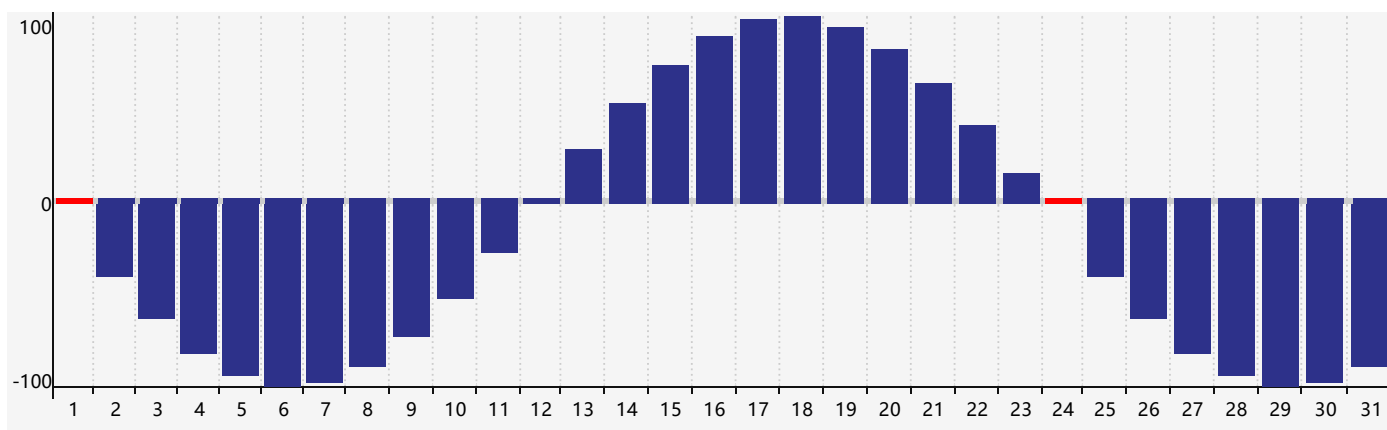

智力節律曲线图 - 2019年3月

情感節律曲线图 - 2019年3月

身體節律曲线图 - 2019年3月

公曆2019年三月 農曆己亥年 [豬年]

星期日	星期一	星期二	星期三	星期四	星期五	星期六
二十 24 智力臨界日 	廿一 25 	廿二 26 	廿三 27 	廿四 28 	廿五 1 情感臨界日 身體 臨界日 	廿六 2
廿七 3 	廿八 4 	廿九 5 	驚蟄 三十 6 	二月初一 7 	初二 8 	初三 9
初四 10 	初五 11 	初六 12 	初七 13 	初八 14 	初九 15 	初十 16
十一 17 	十二 18 	十三 19 	十四 20 	春分 十五 21 	十六 22 	十七 23
十八 24 身體臨界日 	十九 25 	二十 26 	廿一 27 	廿二 28 	廿三 29 智力臨界日 情感 臨界日 	廿四 30
廿五 31 	廿六 1 	廿七 2 	廿八 3 	廿九 4 	清明 初一 5 	初二 6