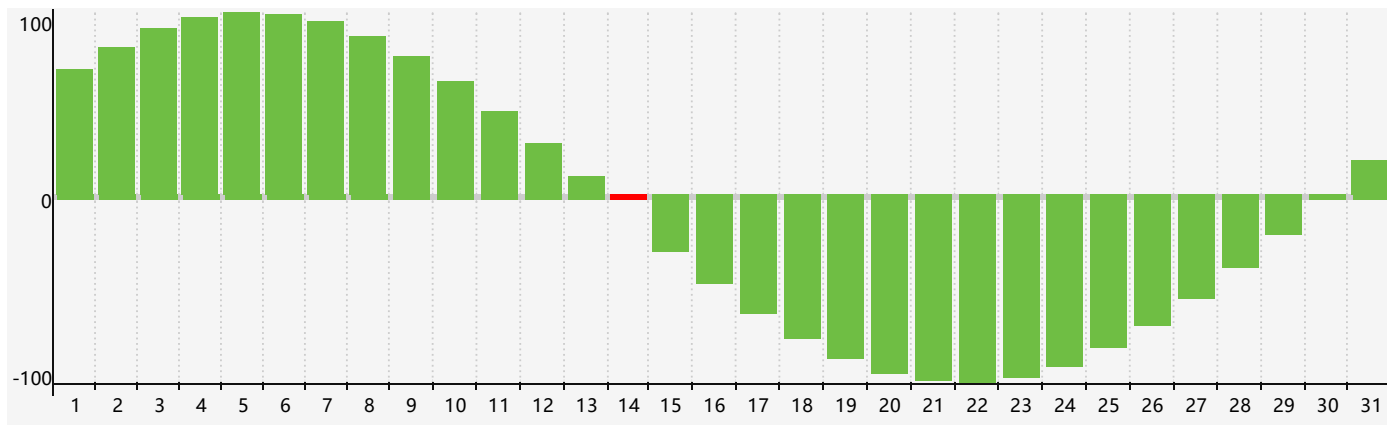

### 智力節律曲线图 - 2019年3月

### 情感節律曲线图 - 2019年3月

### 身體節律曲线图 - 2019年3月

公曆2019年三月 農曆己亥年 [豬年]

星期日	星期一	星期二	星期三	星期四	星期五	星期六
二十 24	廿一 25 情感臨界日	廿二 26	廿三 27	廿四 28	廿五 1	廿六 2
廿七 3	廿八 4	廿九 5	驚蟄 三十 6	二月初一 7	初二 8	初三 9
初四 10	初五 11	初六 12	初七 13	初八 14 智力臨界日	初九 15 身體臨界日	初十 16
十一 17	十二 18	十三 19	十四 20	春分 十五 21	十六 22	十七 23
十八 24	十九 25 情感臨界日	二十 26	廿一 27	廿二 28	廿三 29	廿四 30
廿五 31	廿六 1	廿七 2	廿八 3	廿九 4	清明 初一 5	初二 6