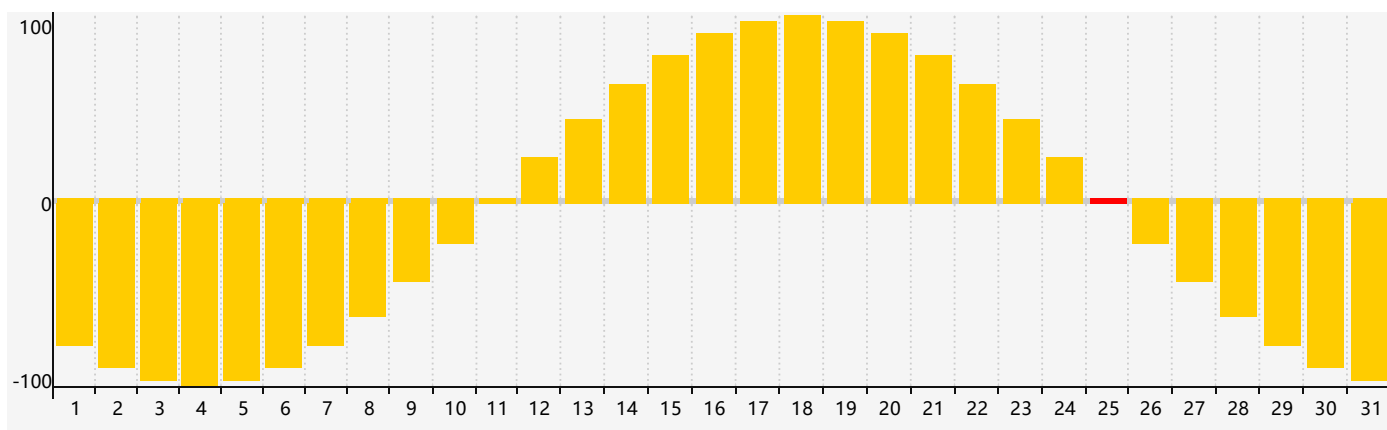

### 智力節律曲线图 - 2019年3月

### 情感節律曲线图 - 2019年3月

### 身體節律曲线图 - 2019年3月

公曆2019年三月 農曆己亥年 [豬年]

星期日	星期一	星期二	星期三	星期四	星期五	星期六
二十 24	廿一 25 情感臨界日	廿二 26	廿三 27	廿四 28	廿五 1	廿六 2
廿七 3	廿八 4	廿九 5	驚蟄 三十 6	二月初一 7	初二 8	初三 9
初四 10	初五 11	初六 12	初七 13	初八 14 智力臨界日	初九 15 身體臨界日	初十 16
十一 17	十二 18	十三 19	十四 20	春分 十五 21	十六 22	十七 23
十八 24	十九 25 情感臨界日	二十 26	廿一 27	廿二 28	廿三 29	廿四 30
廿五 31	廿六 1	廿七 2	廿八 3	廿九 4	清明 初一 5	初二 6