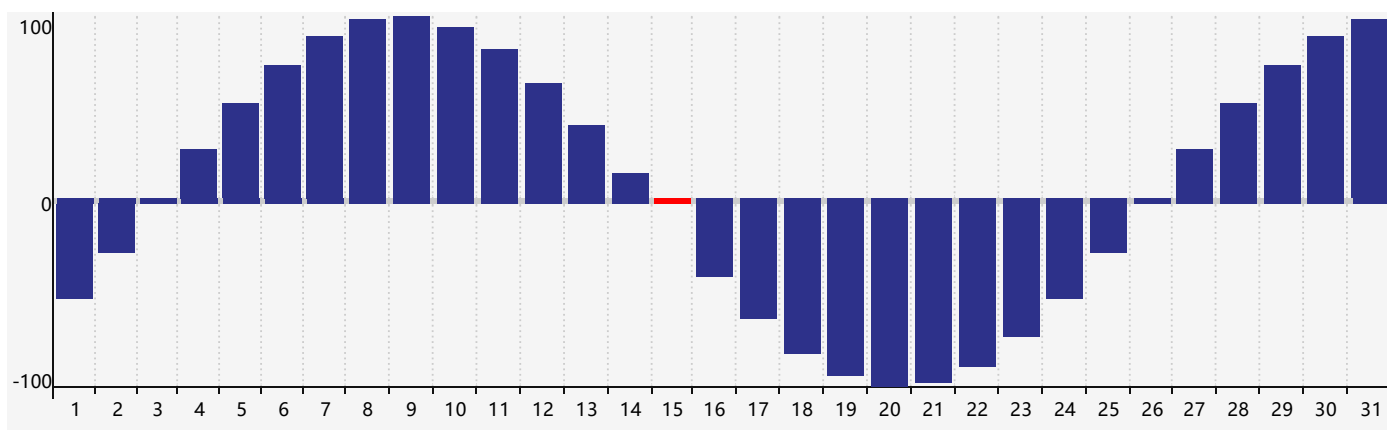

### 智力節律曲线图 - 2019年3月

### 情感節律曲线图 - 2019年3月

### 身體節律曲线图 - 2019年3月

公曆2019年三月 農曆己亥年 [豬年]

星期日	星期一	星期二	星期三	星期四	星期五	星期六
二十 24	廿一 25 情感臨界日	廿二 26	廿三 27	廿四 28	廿五 1	廿六 2
廿七 3	廿八 4	廿九 5	驚蟄 三十 6	二月初一 7	初二 8	初三 9
初四 10	初五 11	初六 12	初七 13	初八 14 智力臨界日	初九 15 身體臨界日	初十 16
十一 17	十二 18	十三 19	十四 20	春分 十五 21	十六 22	十七 23
十八 24	十九 25 情感臨界日	二十 26	廿一 27	廿二 28	廿三 29	廿四 30
廿五 31	廿六 1	廿七 2	廿八 3	廿九 4	清明 初一 5	初二 6