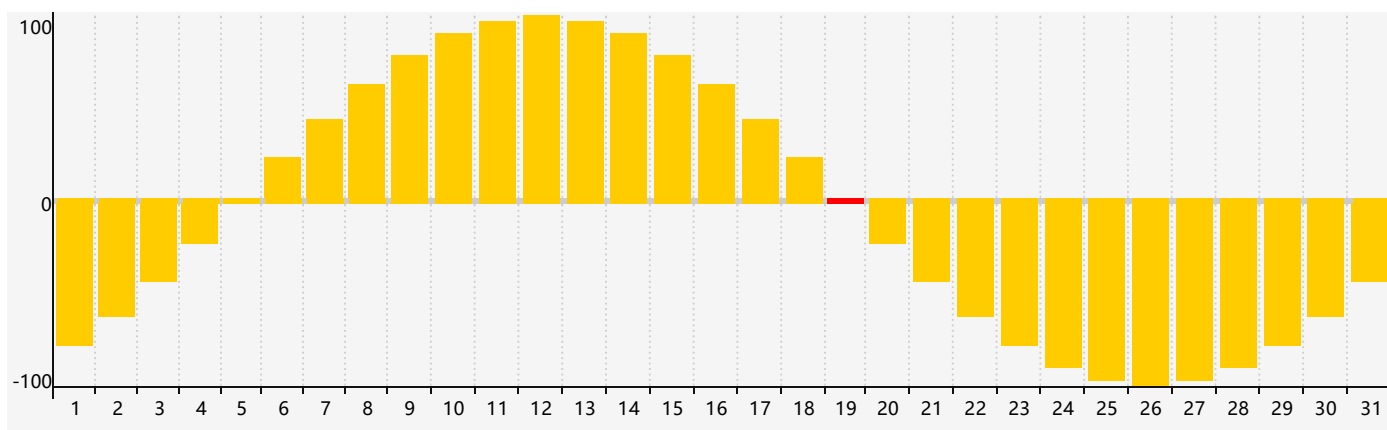

### 智力節律曲线图 - 2019年3月

### 情感節律曲线图 - 2019年3月

### 身體節律曲线图 - 2019年3月

公曆2019年三月 農曆己亥年 [豬年]

星期日	星期一	星期二	星期三	星期四	星期五	星期六
廿四 24	廿一 25	廿二 26	廿三 27	廿四 28	廿五 1	廿六 2
廿七 3	廿八 4 智力臨界日	廿九 5	驚蟄 三十 6	二月初一 7	初二 8 身體臨界日	初三 9
初四 10	初五 11	初六 12	初七 13	初八 14	初九 15	初十 16
十一 17	十二 18	十三 19 情感臨界日	十四 20	春分 十五 21	十六 22	十七 23
十八 24	十九 25	二十 26	廿一 27	廿二 28	廿三 29	廿四 30
廿五 31 身體臨界日	廿六 1	廿七 2	廿八 3	廿九 4	清明 初一 5	初二 6 智力臨界日