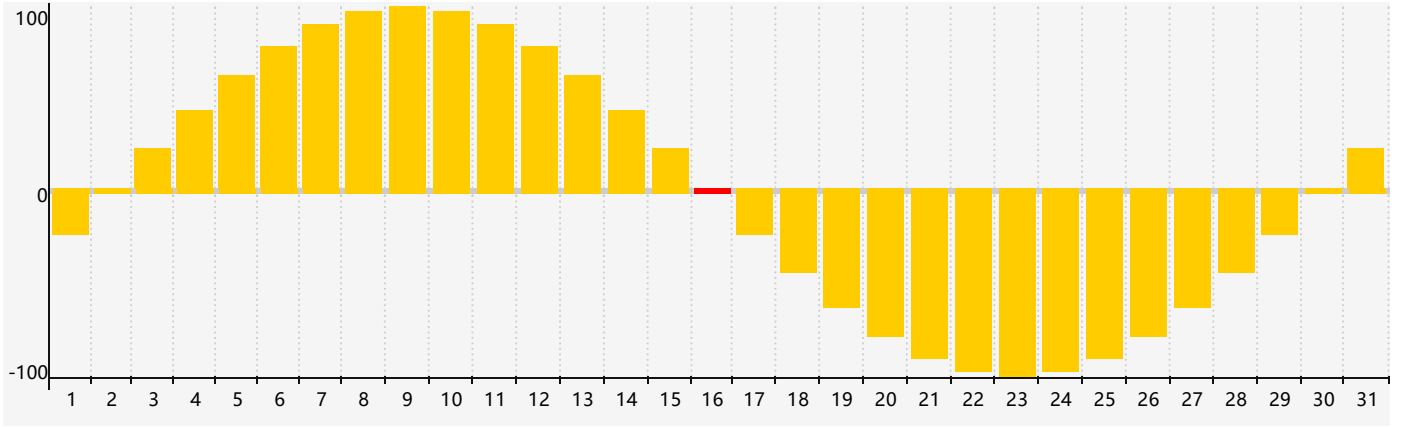

# 情感節律曲线图 - 2019年3月

公曆2019年三月 農曆己亥年 [豬年]

星期日	星期一	星期二	星期三	星期四	星期五	星期六
二十 24	廿一 25	廿二 26	廿三 27	廿四 28	廿五 1	廿六 2
廿七 3	廿八 4	廿九 5	驚蟄 三十 6	二月初一 7	初二 8	初三 9
初四 10	初五 11	初六 12	初七 13	初八 14	初九 15	初十 16 情感臨界日
十一 17	十二 18	十三 19	十四 20	春分 十五 21	十六 22	十七 23
十八 24	十九 25	二十 26	廿一 27	廿二 28	廿三 29	廿四 30
廿五 31	廿六 1	廿七 2	廿八 3	廿九 4	清明 初一 5	初二 6