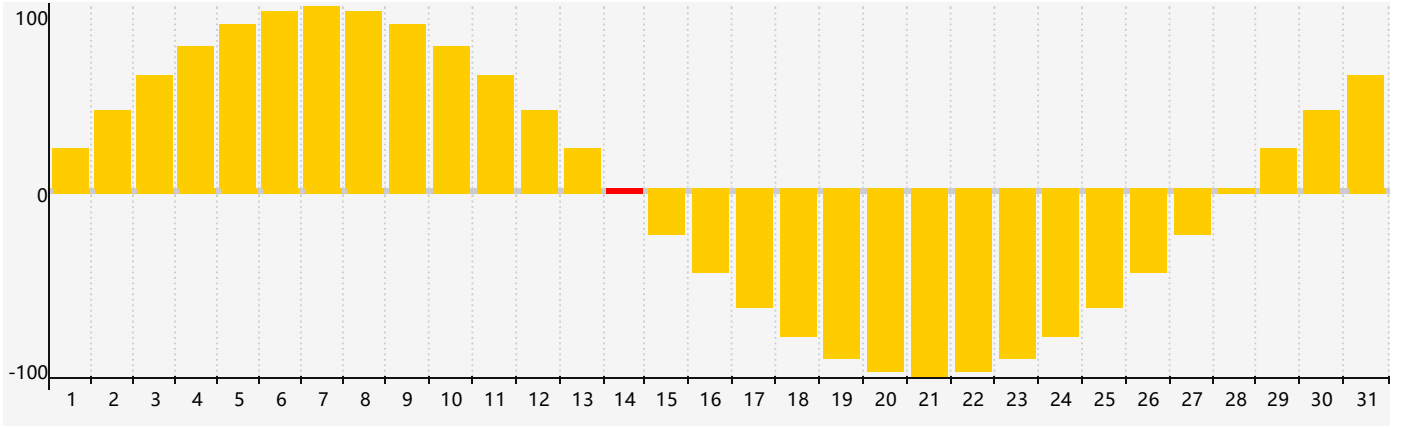

情感節律曲线图 - 2019年3月

公曆2019年三月 農曆己亥年 [豬年]

星期日	星期一	星期二	星期三	星期四	星期五	星期六
二十 24	廿一 25	廿二 26	廿三 27	廿四 28	廿五 1	廿六 2
廿七 3	廿八 4	廿九 5	驚蟄 三十 6	二月初一 7	初二 8	初三 9
初四 10	初五 11	初六 12	初七 13	初八 14 情感臨界日	初九 15	初十 16
十一 17	十二 18	十三 19	十四 20	春分 十五 21	十六 22	十七 23
十八 24	十九 25	二十 26	廿一 27	廿二 28	廿三 29	廿四 30
廿五 31	廿六 1	廿七 2	廿八 3	廿九 4	清明 初一 5	初二 6