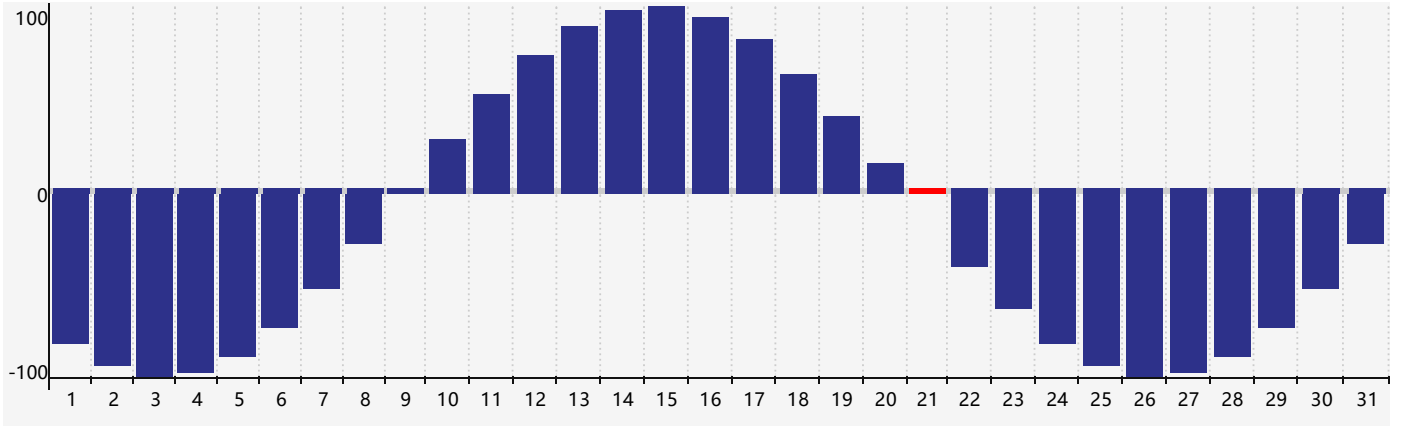

# 身體節律曲線圖 - 2019年3月

公曆2019年三月 農曆己亥年 [豬年]

星期日	星期一	星期二	星期三	星期四	星期五	星期六
二十 24	廿一 25	廿二 26 身體臨界日	廿三 27	廿四 28	廿五 1	廿六 2
廿七 3	廿八 4	廿九 5	驚蟄 三十 6	二月初一 7	初二 8	初三 9
初四 10	初五 11	初六 12	初七 13	初八 14	初九 15	初十 16
十一 17	十二 18	十三 19	十四 20	春分 十五 21 身體臨界日	十六 22	十七 23
十八 24	十九 25	二十 26	廿一 27	廿二 28	廿三 29	廿四 30
廿五 31	廿六 1	廿七 2	廿八 3	廿九 4	清明 初一 5	初二 6