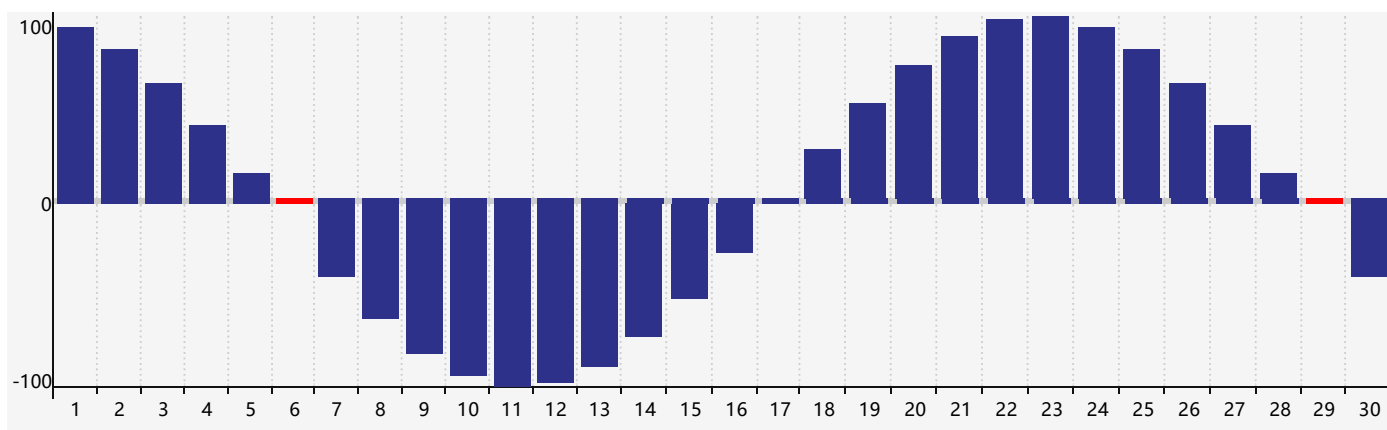

智力節律曲线图 - 2019年4月

情感節律曲线图 - 2019年4月

身體節律曲线图 - 2019年4月

公曆2019年四月 農曆己亥年 [豬年]

星期日	星期一	星期二	星期三	星期四	星期五	星期六
廿五 31	廿六 1	廿七 2	廿八 3	廿九 4	清明 初一 5	初二 6 身體臨界日
初三 7	初四 8	初五 9	初六 10	初七 11	初八 12	初九 13
初十 14	十一 15	十二 16	十三 17 情感臨界日	十四 18	十五 19	穀雨 十六 20
十七 21	十八 22	十九 23	二十 24 智力臨界日	廿一 25	廿二 26	廿三 27
廿四 28	廿五 29 身體臨界日	廿六 30	廿七 1	廿八 2	廿九 3	三十 4