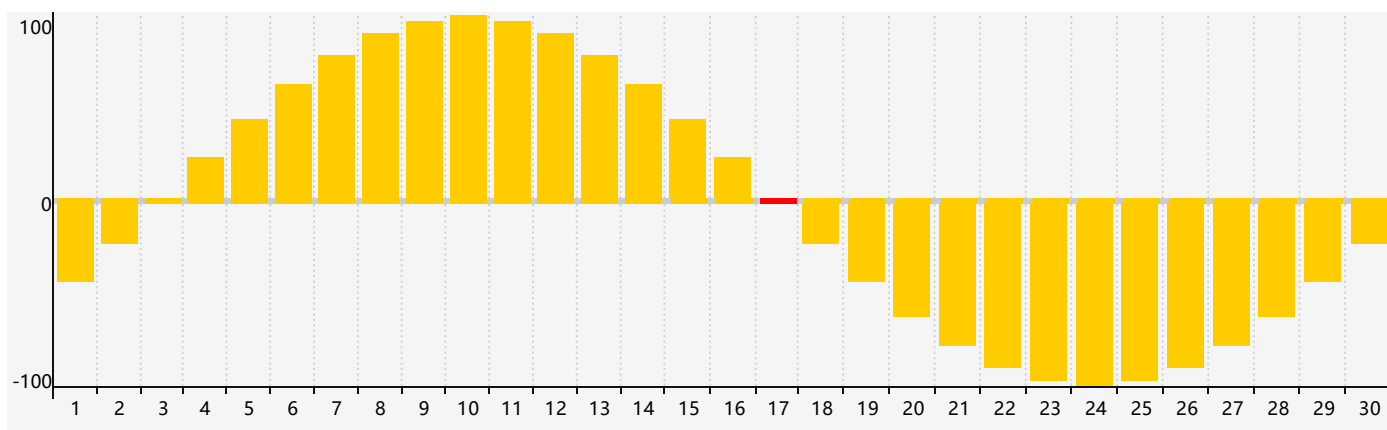

智力節律曲线图 - 2019年4月

情感節律曲线图 - 2019年4月

身體節律曲线图 - 2019年4月

公曆2019年四月 農曆己亥年 [豬年]

星期日	星期一	星期二	星期三	星期四	星期五	星期六
廿五 31	廿六 1	廿七 2	廿八 3	廿九 4	清明 初一 5	初二 6 身體臨界日
初三 7	初四 8	初五 9	初六 10	初七 11	初八 12	初九 13
初十 14	十一 15	十二 16	十三 17 情感臨界日	十四 18	十五 19	穀雨 十六 20
十七 21	十八 22	十九 23	二十 24 智力臨界日	廿一 25	廿二 26	廿三 27
廿四 28	廿五 29 身體臨界日	廿六 30	廿七 1	廿八 2	廿九 3	三十 4