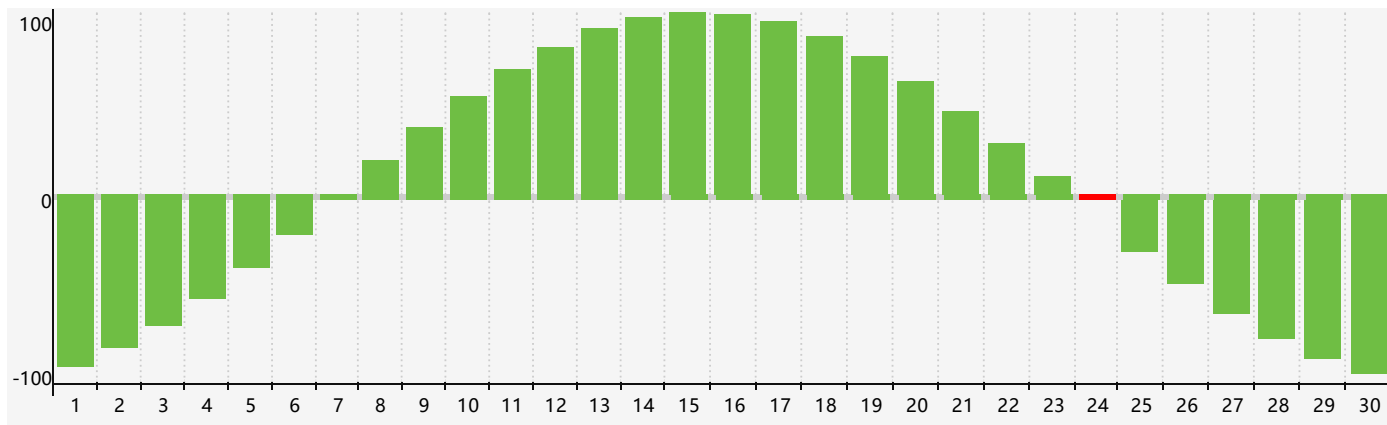

智力節律曲线图 - 2019年4月

情感節律曲线图 - 2019年4月

身體節律曲线图 - 2019年4月

公曆2019年四月 農曆己亥年 [豬年]

星期日	星期一	星期二	星期三	星期四	星期五	星期六
廿五 31	廿六 1	廿七 2	廿八 3	廿九 4	清明 初一 5	初二 6 身體臨界日
初三 7	初四 8	初五 9	初六 10	初七 11	初八 12	初九 13
初十 14	十一 15	十二 16	十三 17 情感臨界日	十四 18	十五 19	穀雨 十六 20
十七 21	十八 22	十九 23	二十 24 智力臨界日	廿一 25	廿二 26	廿三 27
廿四 28	廿五 29 身體臨界日	廿六 30	廿七 1	廿八 2	廿九 3	三十 4