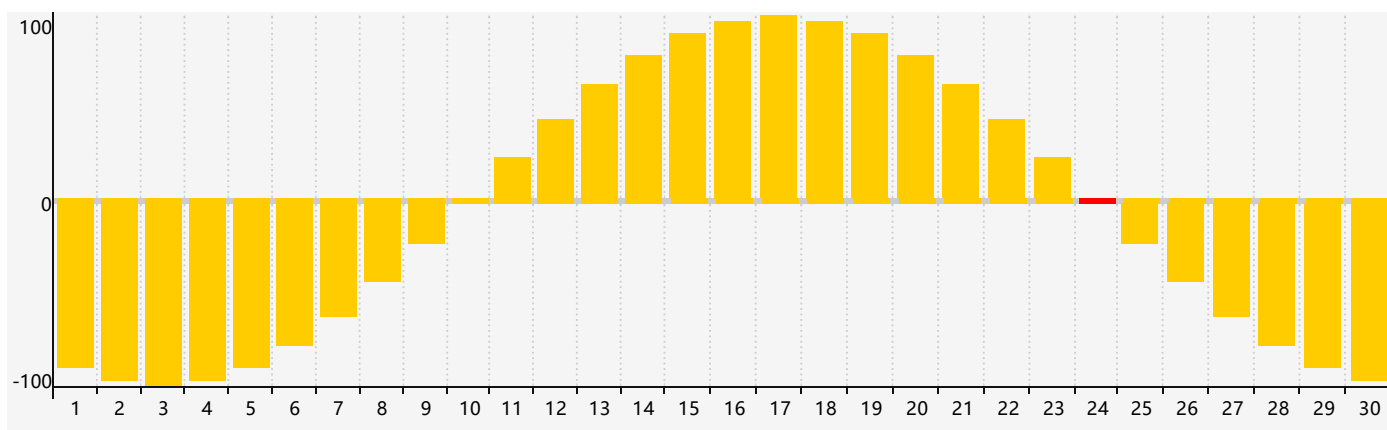

### 智力節律曲线图 - 2019年4月

### 情感節律曲线图 - 2019年4月

### 身體節律曲线图 - 2019年4月

公曆2019年四月 農曆己亥年 [豬年]

星期日	星期一	星期二	星期三	星期四	星期五	星期六
廿五 31	廿六 1	廿七 2	廿八 3	廿九 4	清明 初一 5	初二 6
初三 7	初四 8	初五 9	初六 10	初七 11 智力臨界日	初八 12	初九 13
初十 14 身體臨界日	十一 15	十二 16	十三 17	十四 18	十五 19	穀雨 十六 20
十七 21	十八 22	十九 23	二十 24 情感臨界日	廿一 25	廿二 26	廿三 27
廿四 28	廿五 29	廿六 30	廿七 1	廿八 2	廿九 3	三十 4