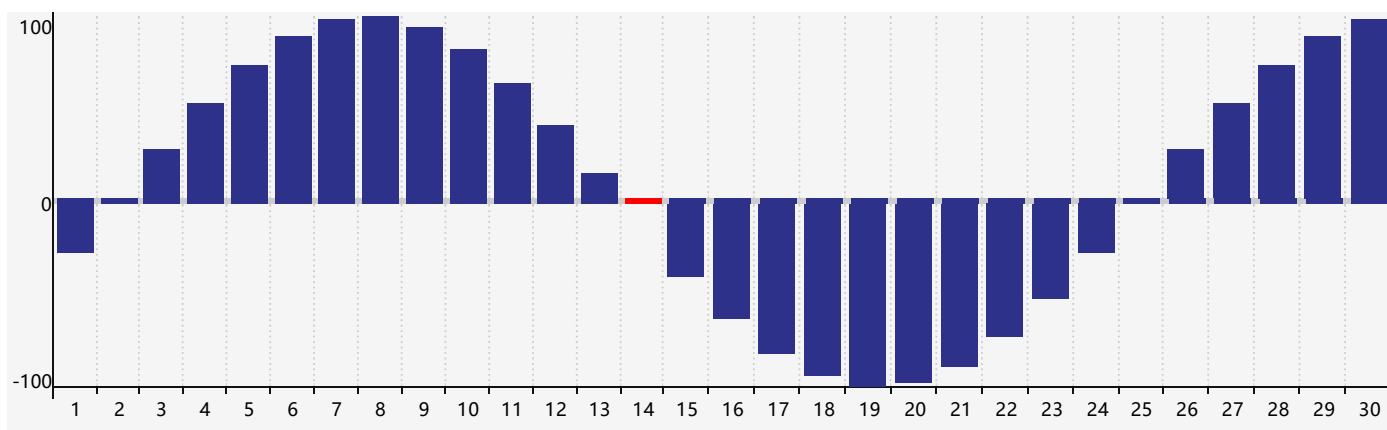

### 智力節律曲线图 - 2019年4月

### 情感節律曲线图 - 2019年4月

### 身體節律曲线图 - 2019年4月

公曆2019年四月 農曆己亥年 [豬年]

星期日	星期一	星期二	星期三	星期四	星期五	星期六
廿五 31	廿六 1	廿七 2	廿八 3	廿九 4	清明 初一 5	初二 6
初三 7	初四 8	初五 9	初六 10	初七 11 智力臨界日	初八 12	初九 13
初十 14 身體臨界日	十一 15	十二 16	十三 17	十四 18	十五 19	穀雨 十六 20
十七 21	十八 22	十九 23	二十 24 情感臨界日	廿一 25	廿二 26	廿三 27
廿四 28	廿五 29	廿六 30	廿七 1	廿八 2	廿九 3	三十 4