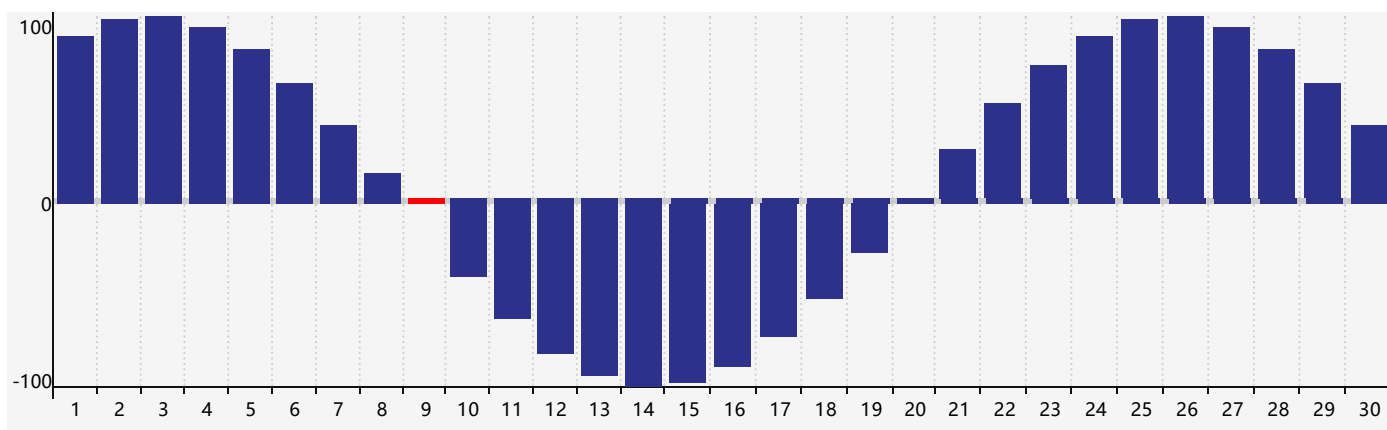

智力節律曲线图 - 2019年4月

情感節律曲线图 - 2019年4月

身體節律曲线图 - 2019年4月

公曆2019年四月 農曆己亥年 [豬年]

星期日	星期一	星期二	星期三	星期四	星期五	星期六
廿五 31	廿六 1 智力臨界日	廿七 2	廿八 3	廿九 4	清明 初一 5	初二 6
初三 7	初四 8	初五 9 身體臨界日	初六 10	初七 11	初八 12	初九 13
初十 14	十一 15	十二 16	十三 17	十四 18	十五 19	穀雨 十六 20
十七 21	十八 22	十九 23	二十 24 情感臨界日	廿一 25	廿二 26	廿三 27
廿四 28	廿五 29	廿六 30	廿七 1	廿八 2 身體臨界日	廿九 3	三十 4 智力臨界日