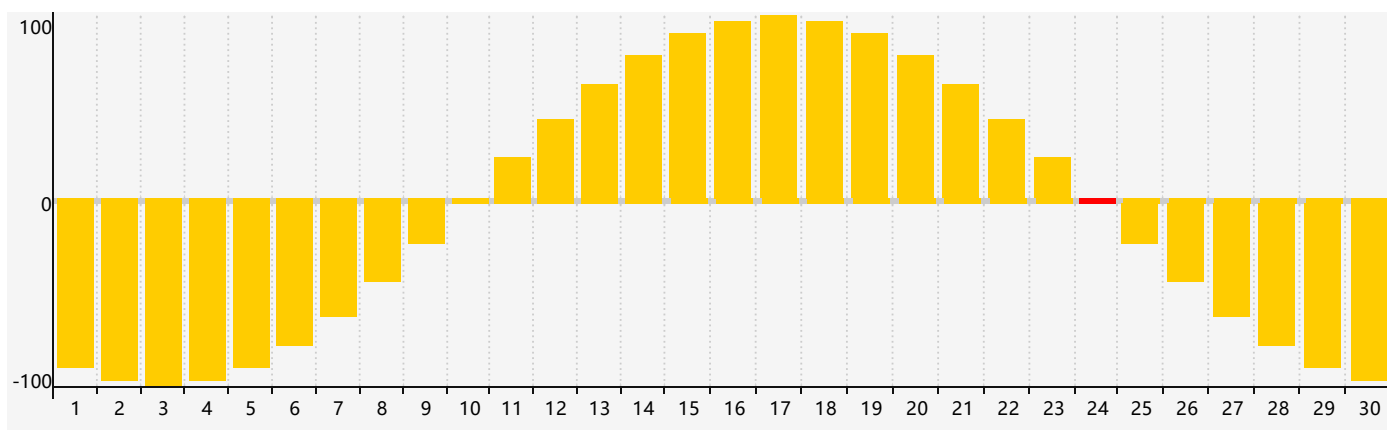

智力節律曲线图 - 2019年4月

情感節律曲线图 - 2019年4月

身體節律曲线图 - 2019年4月

公曆2019年四月 農曆己亥年 [豬年]

星期日	星期一	星期二	星期三	星期四	星期五	星期六
廿五 31	廿六 1 智力臨界日	廿七 2	廿八 3	廿九 4	清明 初一 5	初二 6
初三 7	初四 8	初五 9 身體臨界日	初六 10	初七 11	初八 12	初九 13
初十 14	十一 15	十二 16	十三 17	十四 18	十五 19	穀雨 十六 20
十七 21	十八 22	十九 23	二十 24 情感臨界日	廿一 25	廿二 26	廿三 27
廿四 28	廿五 29	廿六 30	廿七 1	廿八 2 身體臨界日	廿九 3	三十 4 智力臨界日