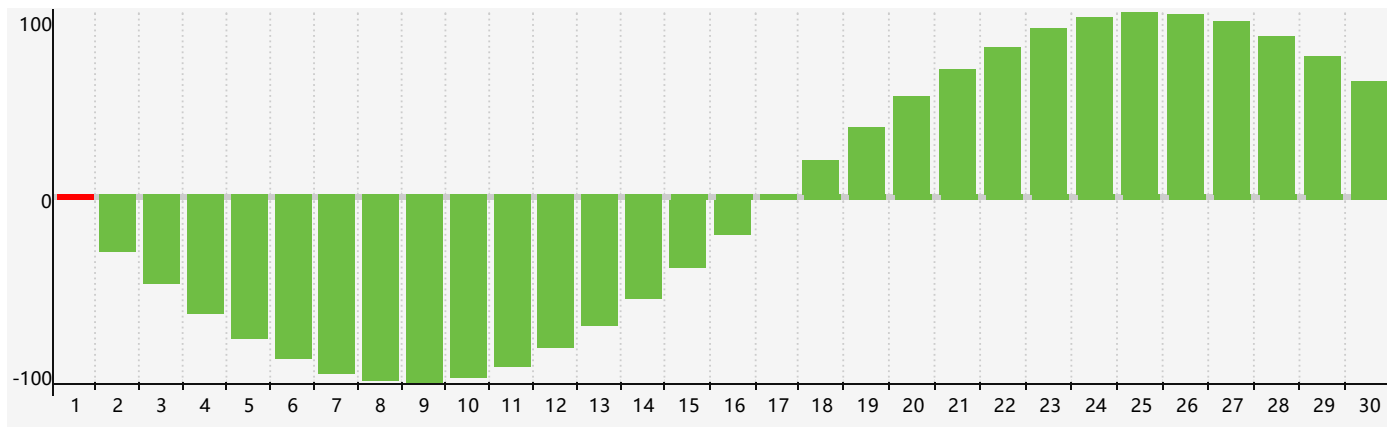

智力節律曲线图 - 2019年4月

情感節律曲线图 - 2019年4月

身體節律曲线图 - 2019年4月

公曆2019年四月 農曆己亥年 [豬年]

星期日	星期一	星期二	星期三	星期四	星期五	星期六
廿五 31	廿六 1 智力臨界日	廿七 2	廿八 3	廿九 4	清明 初一 5	初二 6
初三 7	初四 8	初五 9 身體臨界日	初六 10	初七 11	初八 12	初九 13
初十 14	十一 15	十二 16	十三 17	十四 18	十五 19	穀雨 十六 20
十七 21	十八 22	十九 23	二十 24 情感臨界日	廿一 25	廿二 26	廿三 27
廿四 28	廿五 29	廿六 30	廿七 1	廿八 2 身體臨界日	廿九 3	三十 4 智力臨界日