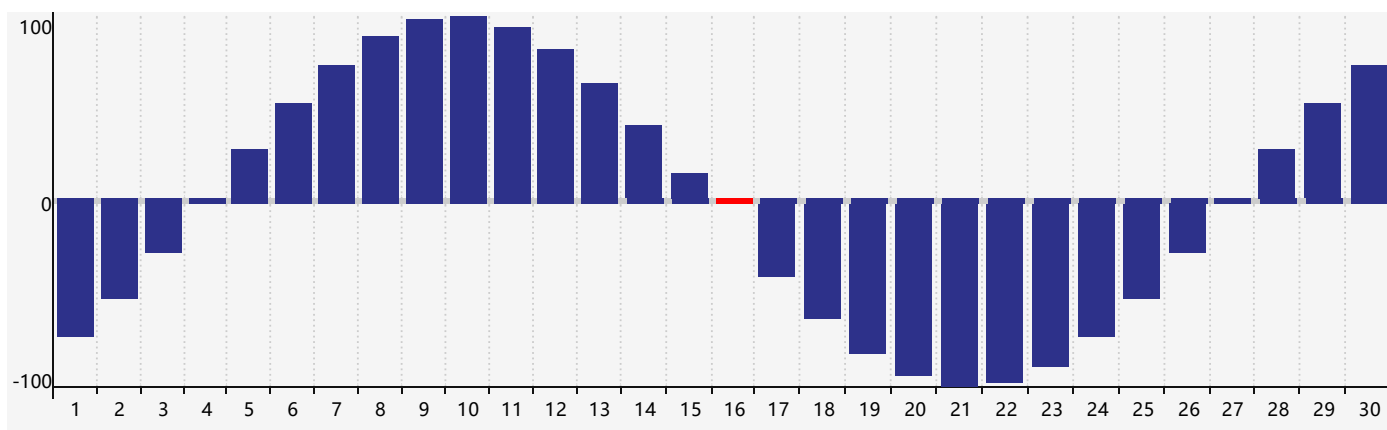

### 智力節律曲线图 - 2019年4月

### 情感節律曲线图 - 2019年4月

### 身體節律曲线图 - 2019年4月

公曆2019年四月 農曆己亥年 [豬年]

星期日	星期一	星期二	星期三	星期四	星期五	星期六
廿五 31	廿六 1	廿七 2	廿八 3	廿九 4	清明 初一 5	初二 6
初三 7	初四 8	初五 9	初六 10	初七 11	初八 12	初九 13
初十 14	十一 15	十二 16 身體臨界日	十三 17	十四 18	十五 19	穀雨 十六 20
十七 21	十八 22	十九 23	二十 24	廿一 25	廿二 26 情感臨界日	廿三 27
廿四 28	廿五 29	廿六 30	廿七 1 智力臨界日	廿八 2	廿九 3	三十 4