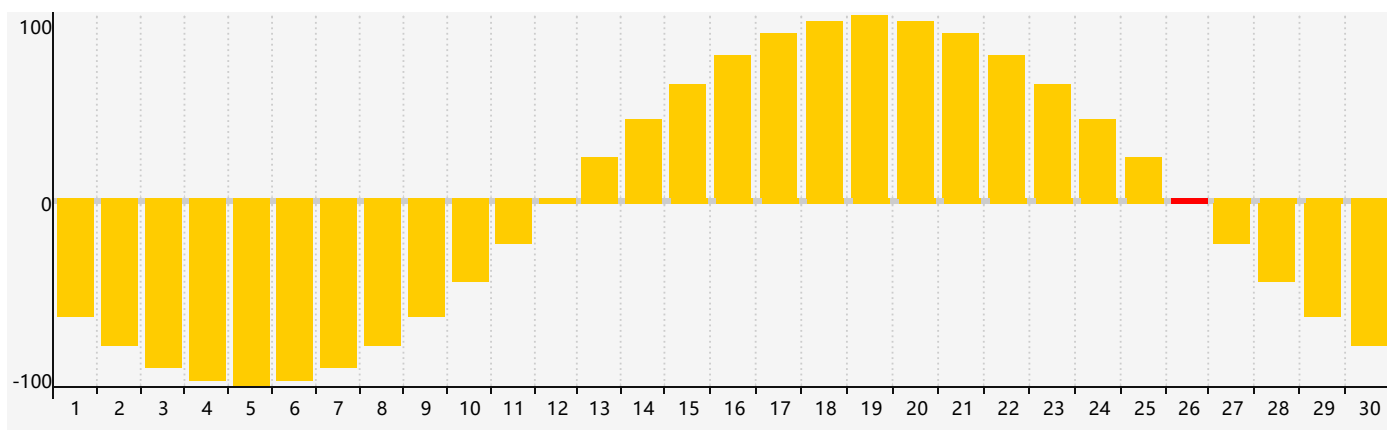

### 智力節律曲线图 - 2019年4月

### 情感節律曲线图 - 2019年4月

### 身體節律曲线图 - 2019年4月

公曆2019年四月 農曆己亥年 [豬年]

星期日	星期一	星期二	星期三	星期四	星期五	星期六
廿五 31	廿六 1	廿七 2	廿八 3	廿九 4	清明 初一 5	初二 6
初三 7	初四 8	初五 9	初六 10	初七 11	初八 12	初九 13
初十 14	十一 15	十二 16 身體臨界日	十三 17	十四 18	十五 19	穀雨 十六 20
十七 21	十八 22	十九 23	二十 24	廿一 25	廿二 26 情感臨界日	廿三 27
廿四 28	廿五 29	廿六 30	廿七 1 智力臨界日	廿八 2	廿九 3	三十 4