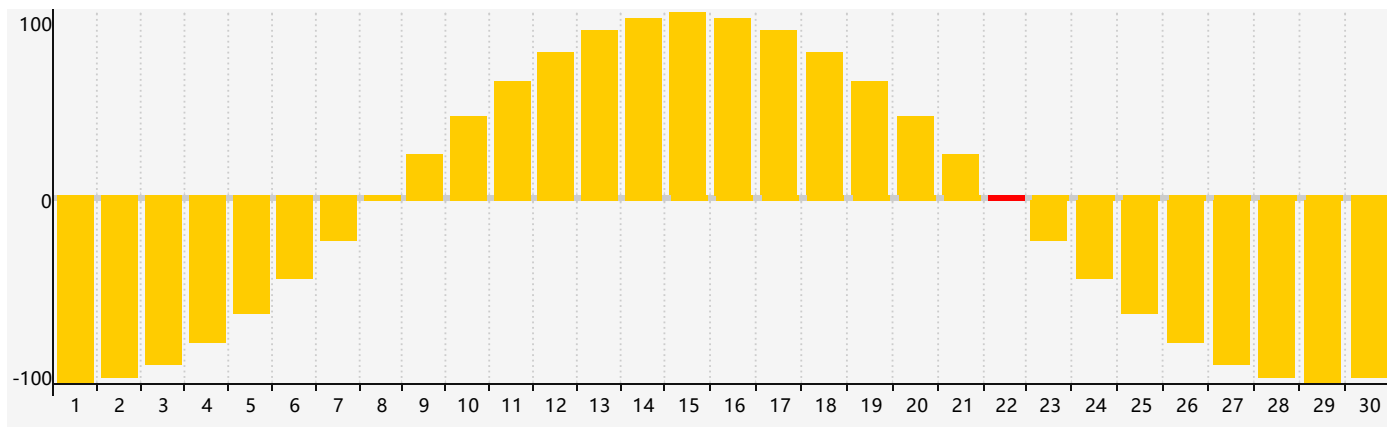

智力節律曲线图 - 2019年4月

情感節律曲线图 - 2019年4月

身體節律曲线图 - 2019年4月

公曆2019年四月 農曆己亥年 [豬年]

星期日	星期一	星期二	星期三	星期四	星期五	星期六
廿五 31	廿六 1	廿七 2	廿八 3	廿九 4	清明 初一 5	初二 6
初三 7 身體臨界日	初四 8	初五 9	初六 10	初七 11	初八 12	初九 13
初十 14	十一 15	十二 16 智力臨界日	十三 17	十四 18	十五 19	穀雨 十六 20
十七 21	十八 22 情感臨界日	十九 23	二十 24	廿一 25	廿二 26	廿三 27
廿四 28	廿五 29	廿六 30 身體臨界日	廿七 1	廿八 2	廿九 3	三十 4