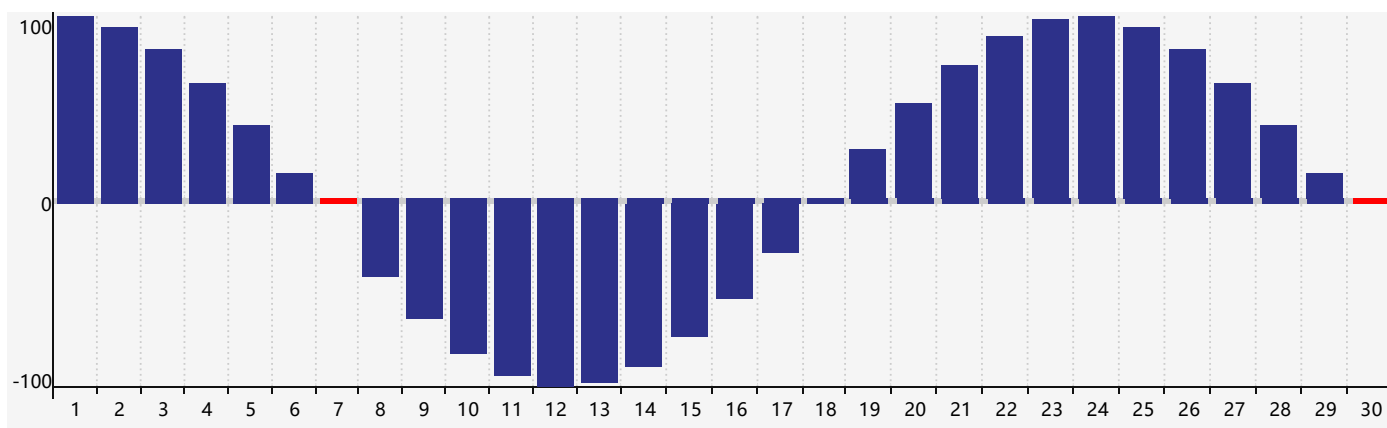

智力節律曲线图 - 2019年4月

情感節律曲线图 - 2019年4月

身體節律曲线图 - 2019年4月

公曆2019年四月 農曆己亥年 [豬年]

星期日	星期一	星期二	星期三	星期四	星期五	星期六
廿五 31	廿六 1	廿七 2	廿八 3	廿九 4	清明 初一 5	初二 6
初三 7 身體臨界日	初四 8	初五 9	初六 10	初七 11	初八 12	初九 13
初十 14	十一 15	十二 16 智力臨界日	十三 17	十四 18	十五 19	穀雨 十六 20
十七 21	十八 22 情感臨界日	十九 23	二十 24	廿一 25	廿二 26	廿三 27
廿四 28	廿五 29	廿六 30 身體臨界日	廿七 1	廿八 2	廿九 3	三十 4