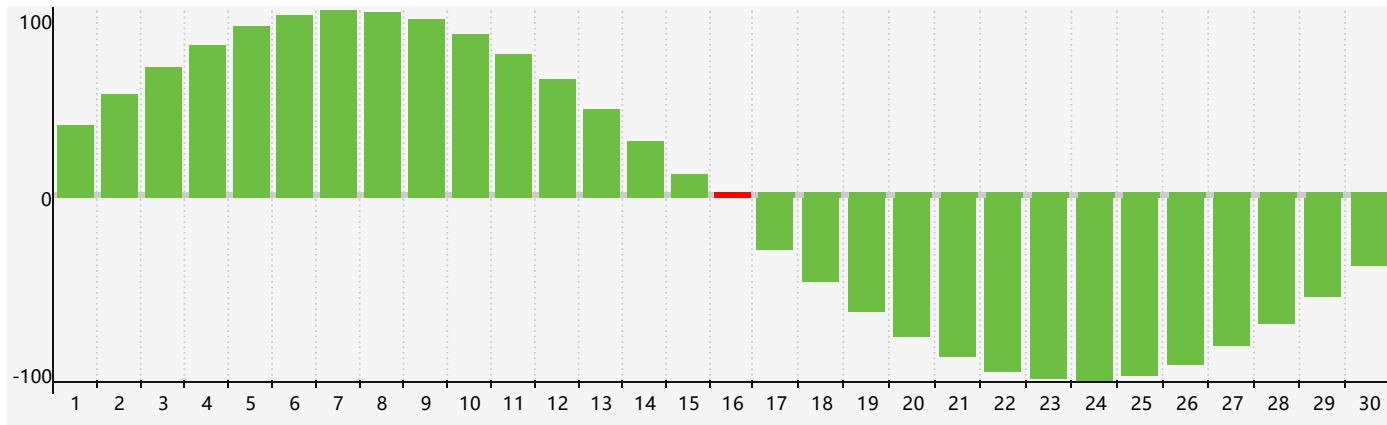

智力節律曲线图 - 2019年4月

情感節律曲线图 - 2019年4月

身體節律曲线图 - 2019年4月

公曆2019年四月 農曆己亥年 [豬年]

星期日	星期一	星期二	星期三	星期四	星期五	星期六
廿五 31	廿六 1	廿七 2	廿八 3	廿九 4	清明 初一 5	初二 6
初三 7 身體臨界日	初四 8	初五 9	初六 10	初七 11	初八 12	初九 13
初十 14	十一 15	十二 16 智力臨界日	十三 17	十四 18	十五 19	穀雨 十六 20
十七 21	十八 22 情感臨界日	十九 23	二十 24	廿一 25	廿二 26	廿三 27
廿四 28	廿五 29	廿六 30 身體臨界日	廿七 1	廿八 2	廿九 3	三十 4