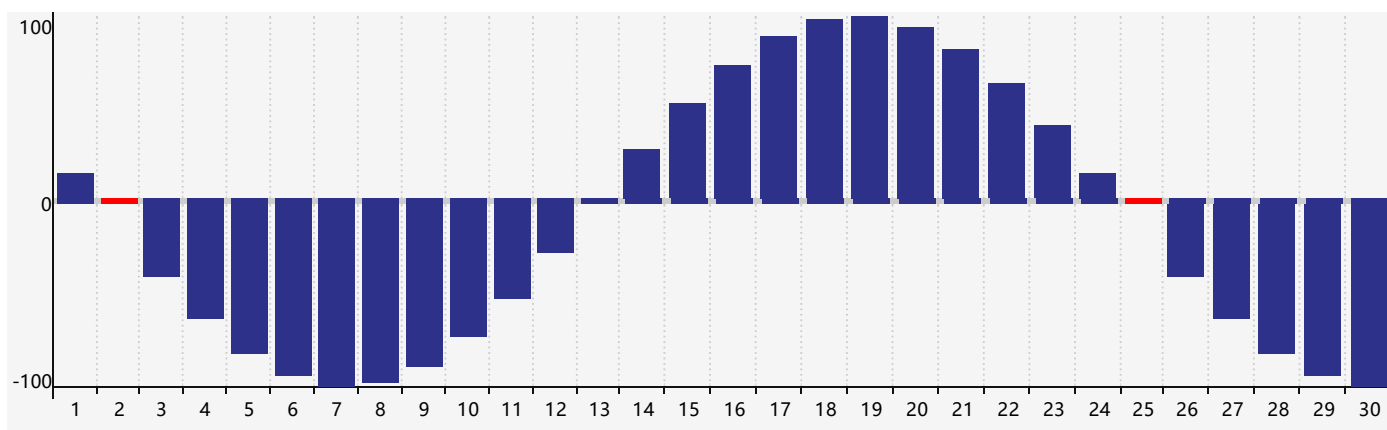

智力節律曲线图 - 2019年4月

情感節律曲线图 - 2019年4月

身體節律曲线图 - 2019年4月

公曆2019年四月 農曆己亥年 [豬年]

星期日	星期一	星期二	星期三	星期四	星期五	星期六
廿五 31	廿六 1	廿七 2 身體臨界日	廿八 3	廿九 4	清明 初一 5	初二 6
初三 7	初四 8	初五 9	初六 10	初七 11	初八 12 情感臨界日	初九 13
初十 14	十一 15	十二 16	十三 17	十四 18	十五 19 智力臨界日	穀雨 十六 20
十七 21	十八 22	十九 23	二十 24	廿一 25 身體臨界日	廿二 26	廿三 27
廿四 28	廿五 29	廿六 30	廿七 1	廿八 2	廿九 3	三十 4