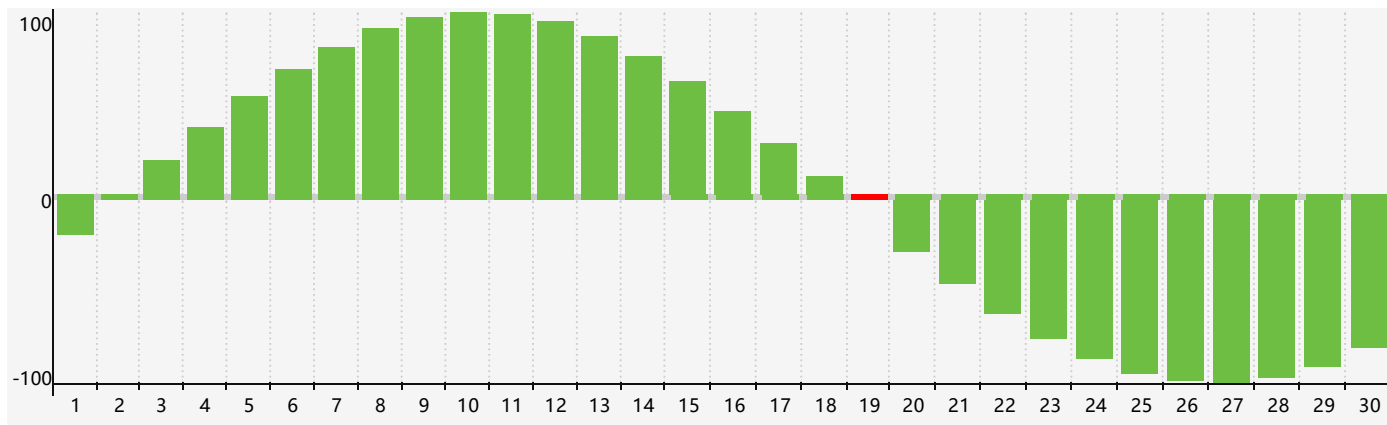

智力節律曲线图 - 2019年4月

情感節律曲线图 - 2019年4月

身體節律曲线图 - 2019年4月

公曆2019年四月 農曆己亥年 [豬年]

星期日	星期一	星期二	星期三	星期四	星期五	星期六
廿五 31	廿六 1	廿七 2 身體臨界日	廿八 3	廿九 4	清明 初一 5	初二 6
初三 7	初四 8	初五 9	初六 10	初七 11	初八 12 情感臨界日	初九 13
初十 14	十一 15	十二 16	十三 17	十四 18	十五 19 智力臨界日	穀雨 十六 20
十七 21	十八 22	十九 23	二十 24	廿一 25 身體臨界日	廿二 26	廿三 27
廿四 28	廿五 29	廿六 30	廿七 1	廿八 2	廿九 3	三十 4