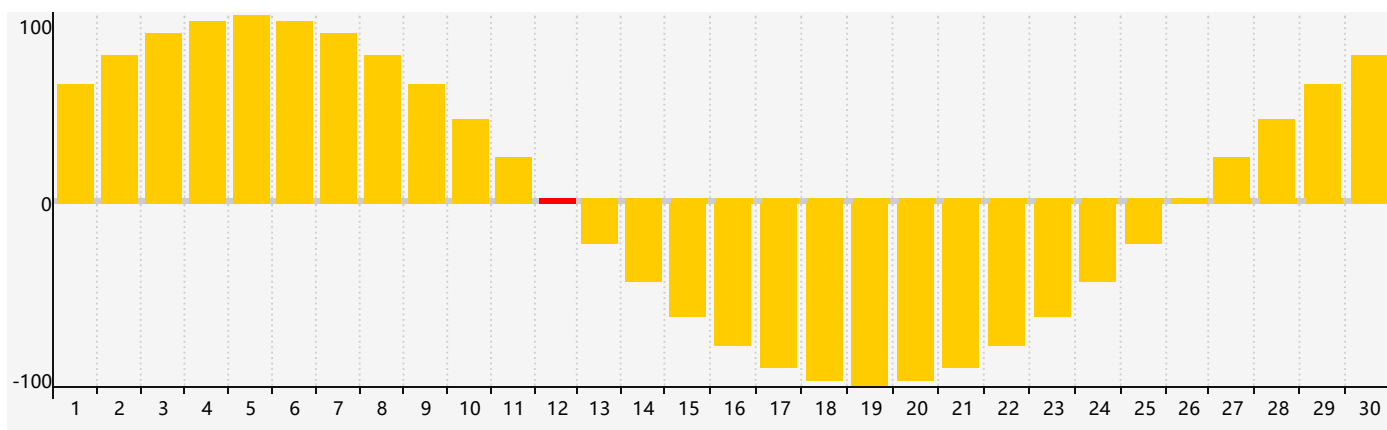

智力節律曲线图 - 2019年4月

情感節律曲线图 - 2019年4月

身體節律曲线图 - 2019年4月

公曆2019年四月 農曆己亥年 [豬年]

星期日	星期一	星期二	星期三	星期四	星期五	星期六
廿五 31	廿六 1	廿七 2 身體臨界日	廿八 3	廿九 4	清明 初一 5	初二 6
初三 7	初四 8	初五 9	初六 10	初七 11	初八 12 情感臨界日	初九 13
初十 14	十一 15	十二 16	十三 17	十四 18	十五 19 智力臨界日	穀雨 十六 20
十七 21	十八 22	十九 23	二十 24	廿一 25 身體臨界日	廿二 26	廿三 27
廿四 28	廿五 29	廿六 30	廿七 1	廿八 2	廿九 3	三十 4