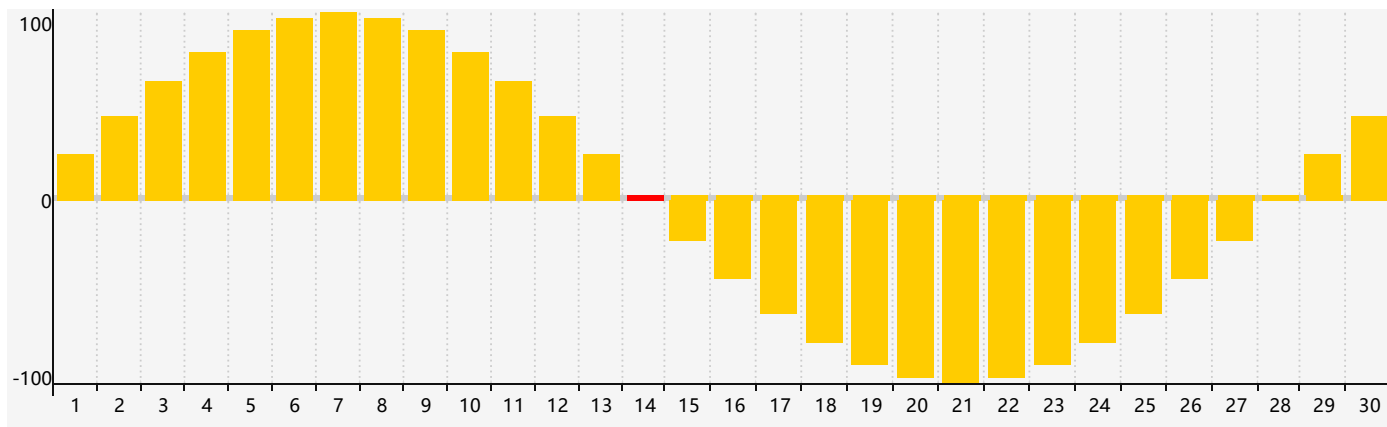

智力節律曲线图 - 2019年4月

情感節律曲线图 - 2019年4月

身體節律曲线图 - 2019年4月

公曆2019年四月 農曆己亥年 [豬年]

星期日	星期一	星期二	星期三	星期四	星期五	星期六
廿五 31	廿六 1	廿七 2	廿八 3	廿九 4	清明 初一 5	初二 6 身體臨界日
初三 7	初四 8	初五 9	初六 10	初七 11	初八 12	初九 13
初十 14 情感臨界日	十一 15	十二 16	十三 17 智力臨界日	十四 18	十五 19	穀雨 十六 20
十七 21	十八 22	十九 23	二十 24	廿一 25	廿二 26	廿三 27
廿四 28	廿五 29 身體臨界日	廿六 30	廿七 1	廿八 2	廿九 3	三十 4