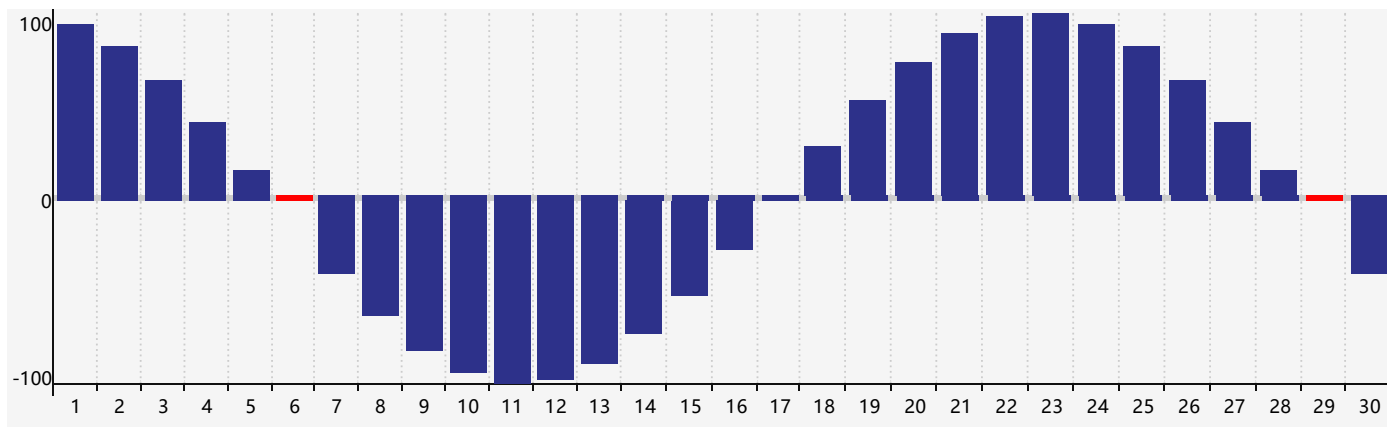

智力節律曲线图 - 2019年4月

情感節律曲线图 - 2019年4月

身體節律曲线图 - 2019年4月

公曆2019年四月 農曆己亥年 [豬年]

星期日	星期一	星期二	星期三	星期四	星期五	星期六
廿五 31	廿六 1	廿七 2	廿八 3	廿九 4	清明 初一 5	初二 6 身體臨界日
初三 7	初四 8	初五 9	初六 10	初七 11	初八 12	初九 13
初十 14 情感臨界日	十一 15	十二 16	十三 17 智力臨界日	十四 18	十五 19	穀雨 十六 20
十七 21	十八 22	十九 23	二十 24	廿一 25	廿二 26	廿三 27
廿四 28	廿五 29 身體臨界日	廿六 30	廿七 1	廿八 2	廿九 3	三十 4