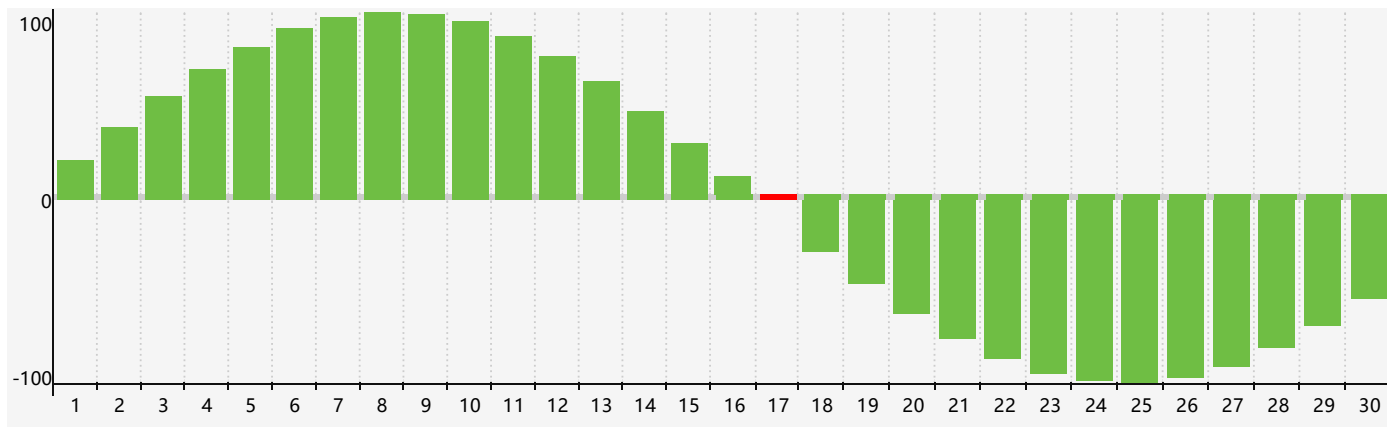

智力節律曲线图 - 2019年4月

情感節律曲线图 - 2019年4月

身體節律曲线图 - 2019年4月

公曆2019年四月 農曆己亥年 [豬年]

星期日	星期一	星期二	星期三	星期四	星期五	星期六
廿五 31	廿六 1	廿七 2	廿八 3	廿九 4	清明 初一 5	初二 6 身體臨界日
初三 7	初四 8	初五 9	初六 10	初七 11	初八 12	初九 13
初十 14 情感臨界日	十一 15	十二 16	十三 17 智力臨界日	十四 18	十五 19	穀雨 十六 20
十七 21	十八 22	十九 23	二十 24	廿一 25	廿二 26	廿三 27
廿四 28	廿五 29 身體臨界日	廿六 30	廿七 1	廿八 2	廿九 3	三十 4