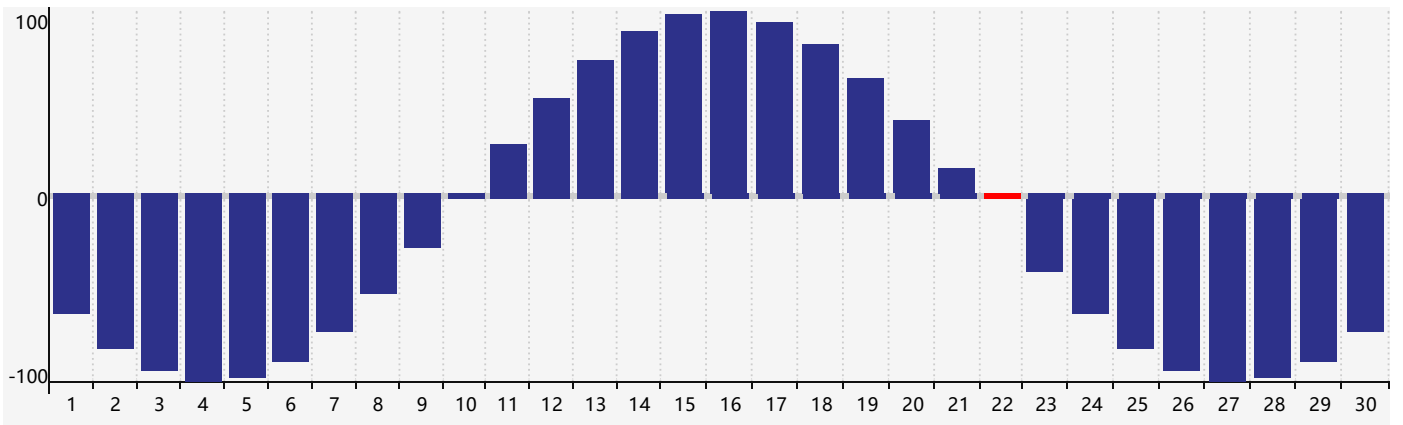

智力節律曲线图 - 2019年4月

情感節律曲线图 - 2019年4月

身體節律曲线图 - 2019年4月

公曆2019年四月 農曆己亥年 [豬年]

星期日	星期一	星期二	星期三	星期四	星期五	星期六
廿五 31	廿六 1	廿七 2	廿八 3	廿九 4	清明 初一 5	初二 6
初三 7	初四 8	初五 9	初六 10	初七 11	初八 12	初九 13
初十 14	十一 15	十二 16	十三 17	十四 18 智力臨界日	十五 19	穀雨 十六 20
十七 21	十八 22 身體臨界日	十九 23	二十 24 情感臨界日	廿一 25	廿二 26	廿三 27
廿四 28	廿五 29	廿六 30	廿七 1	廿八 2	廿九 3	三十 4