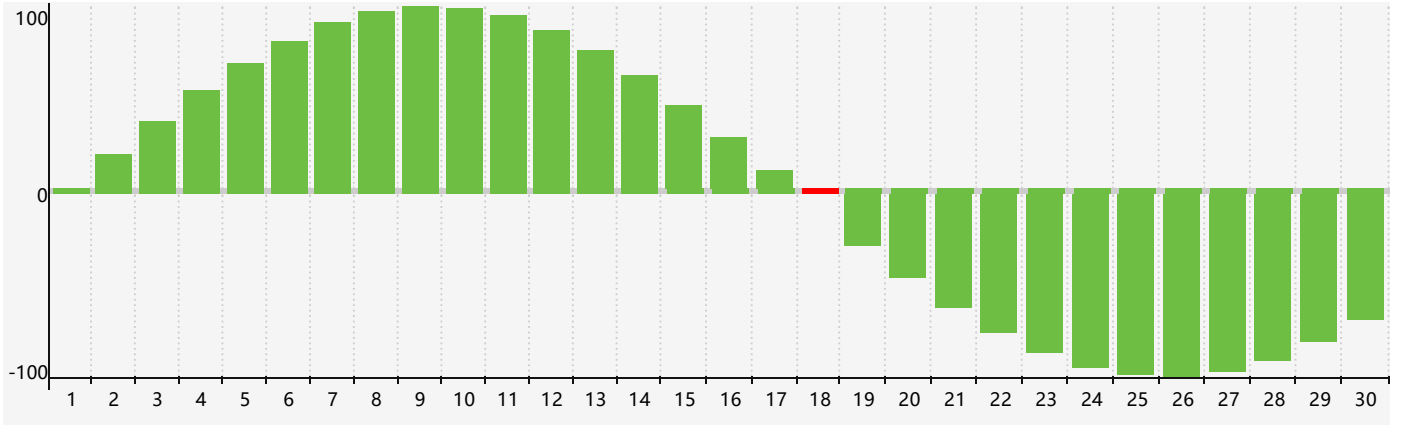

智力節律曲线图 - 2019年4月

情感節律曲线图 - 2019年4月

身體節律曲线图 - 2019年4月

公曆2019年四月 農曆己亥年 [豬年]

星期日	星期一	星期二	星期三	星期四	星期五	星期六
廿五 31	廿六 1	廿七 2	廿八 3	廿九 4	清明 初一 5	初二 6
初三 7	初四 8	初五 9	初六 10	初七 11	初八 12	初九 13
初十 14	十一 15	十二 16	十三 17	十四 18 智力臨界日	十五 19	穀雨 十六 20
十七 21	十八 22 身體臨界日	十九 23	二十 24 情感臨界日	廿一 25	廿二 26	廿三 27
廿四 28	廿五 29	廿六 30	廿七 1	廿八 2	廿九 3	三十 4