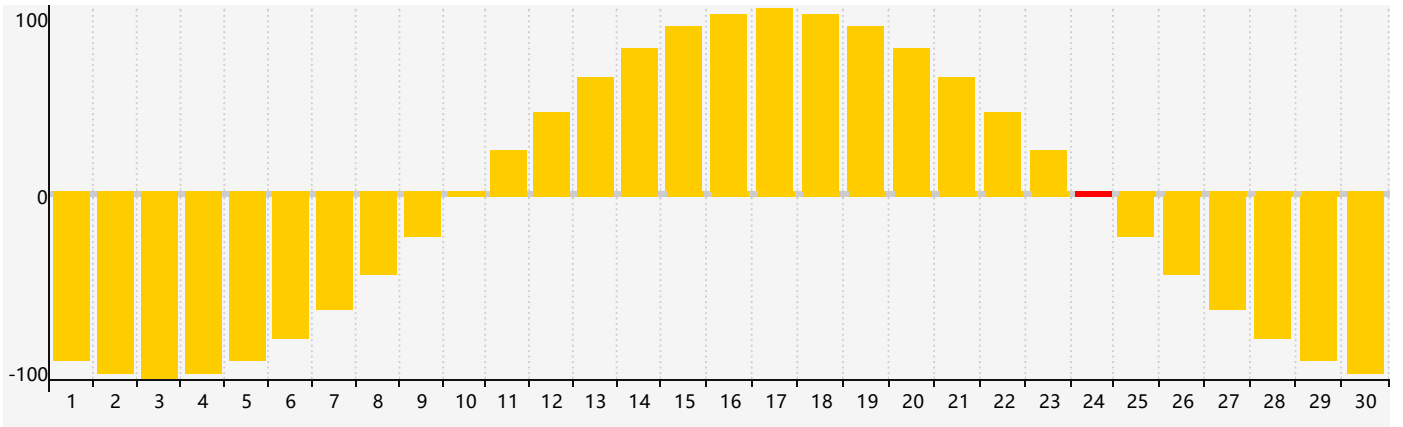

智力節律曲线图 - 2019年4月

情感節律曲线图 - 2019年4月

身體節律曲线图 - 2019年4月

公曆2019年四月 農曆己亥年 [豬年]

星期日	星期一	星期二	星期三	星期四	星期五	星期六
廿五 31	廿六 1	廿七 2	廿八 3	廿九 4	清明 初一 5	初二 6
初三 7	初四 8	初五 9	初六 10	初七 11	初八 12	初九 13
初十 14	十一 15	十二 16	十三 17	十四 18 智力臨界日	十五 19	穀雨 十六 20
十七 21	十八 22 身體臨界日	十九 23	二十 24 情感臨界日	廿一 25	廿二 26	廿三 27
廿四 28	廿五 29	廿六 30	廿七 1	廿八 2	廿九 3	三十 4