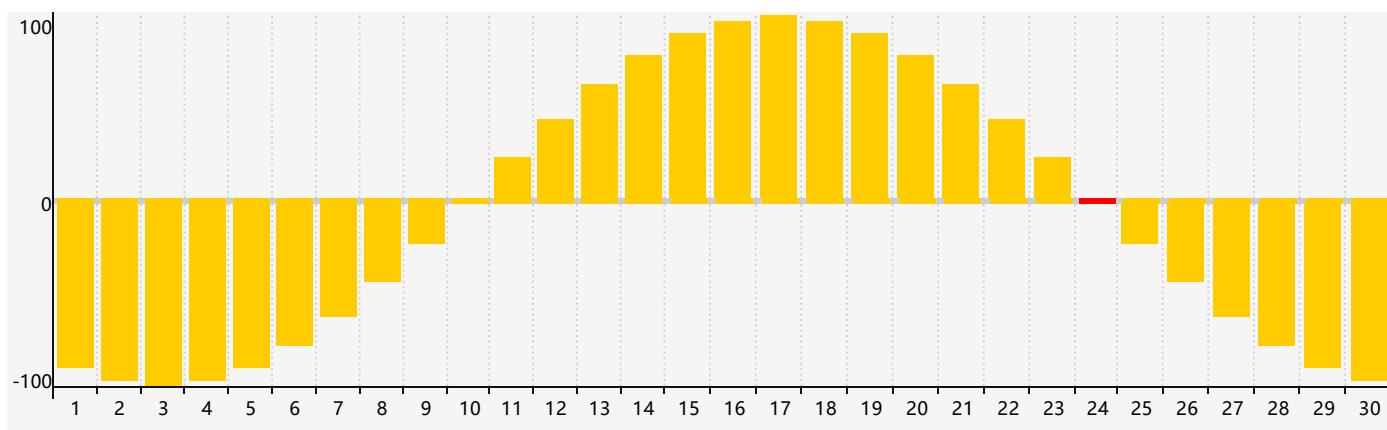

### 智力節律曲线图 - 2019年4月

### 情感節律曲线图 - 2019年4月

### 身體節律曲线图 - 2019年4月

公曆2019年四月 農曆己亥年 [豬年]

星期日	星期一	星期二	星期三	星期四	星期五	星期六
廿五 31	廿六 1	廿七 2	廿八 3 智力臨界日	廿九 4	清明 初一 5	初二 6
初三 7	初四 8	初五 9	初六 10	初七 11	初八 12	初九 13
初十 14	十一 15	十二 16	十三 17	十四 18 身體臨界日	十五 19	穀雨 十六 20
十七 21	十八 22	十九 23	二十 24 情感臨界日	廿一 25	廿二 26	廿三 27
廿四 28	廿五 29	廿六 30	廿七 1	廿八 2	廿九 3	三十 4